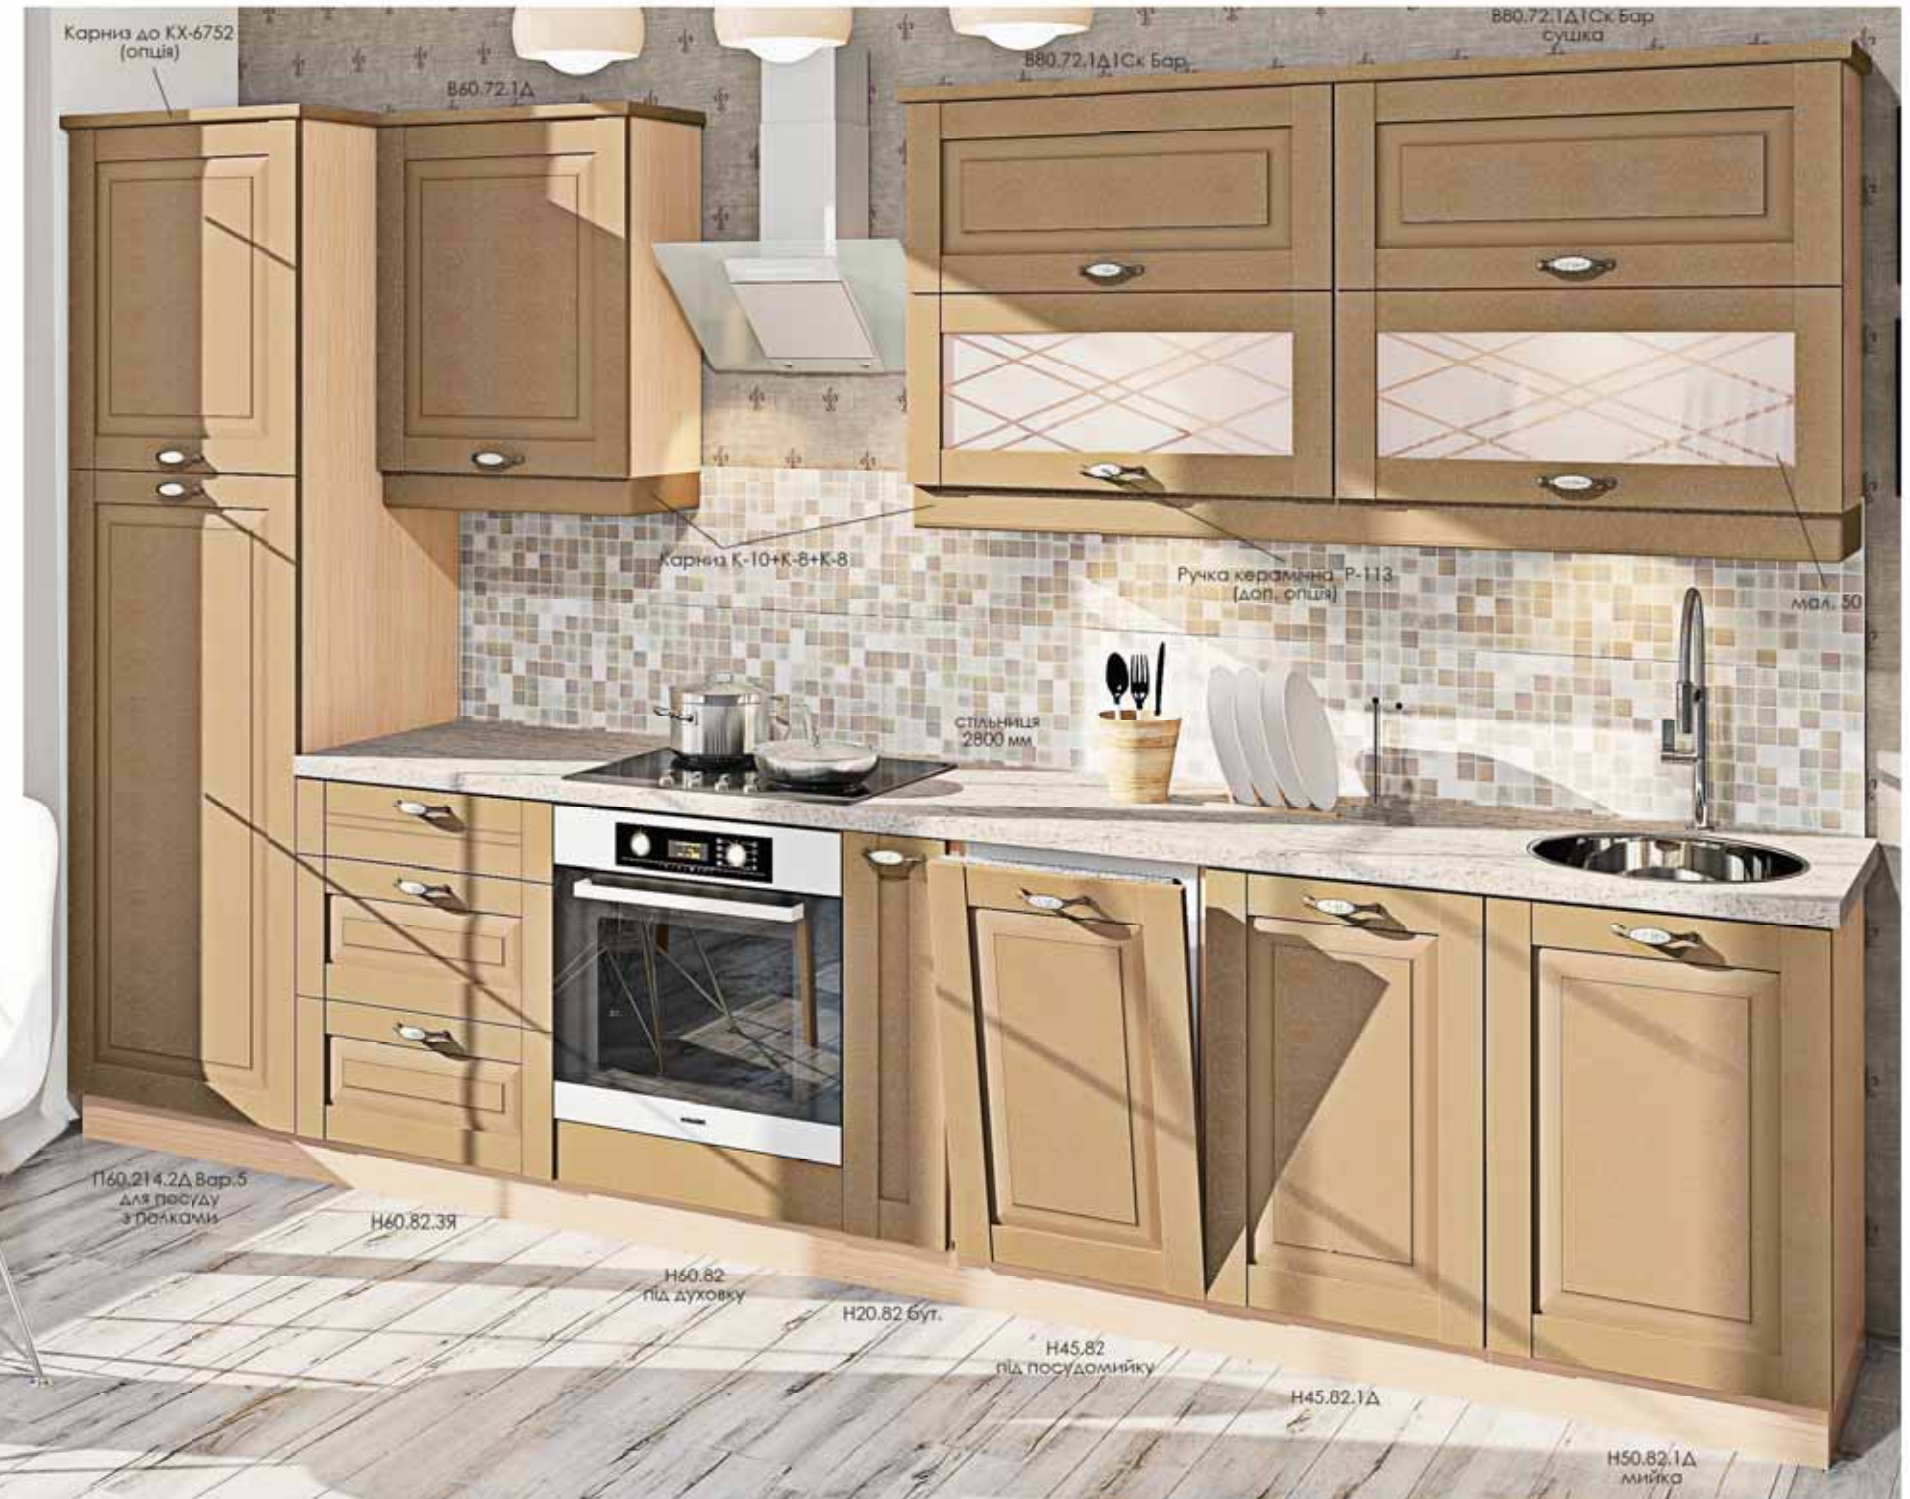

KX-6751 (3,1 x 1,7 м)
Ручка керамічна і карниз замовляються додатково
Ceramic handle and cornice are ordered separately

Фасад МДФ / MDF facade
Капучино матова галактика / Cappuccino matt galaxy

Колір на фото: Корпус - дуб молочний, Фасад - капучино матова галактика, Стільниця - кіаніт
Color: Cabinet - milk oak, Facade - cappuccino matt galaxy, Worktop - kyanite