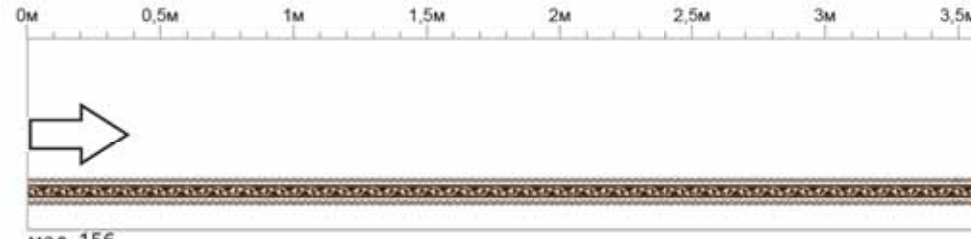

Мал. 156

- фон мал. прозорий
- може друкуватися на будь-яких світлих кольорах фасадів
- можливо розтягувати та зжимати згідно макету кухні

- фон мал. прозорий
- може друкуватися на будь-яких світлих кольорах фасадів
- можливо розтягувати та зжимати згідно макету кухні

- на кожний фасад наноситься малюнок Прованс згідно розміру фасаду кухонних секцій
- може друкуватися на білому і ванільному кольорах фасадів серії фарбований високий глянець з кольоровим друк