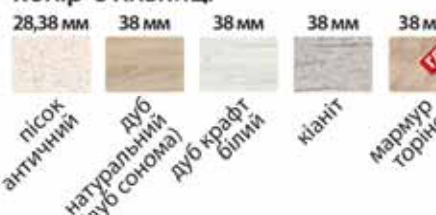

Колір стільниці