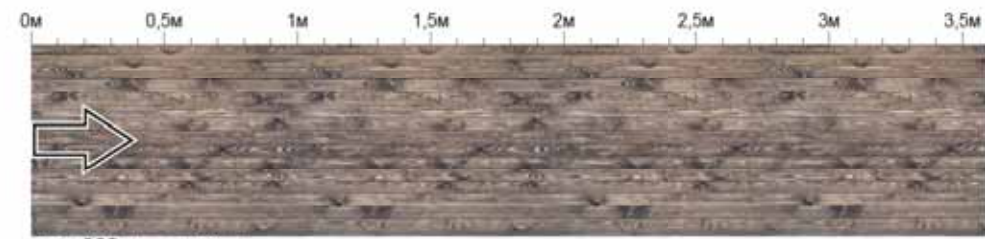

МЗЛ. 223 (макс. 4800мм)