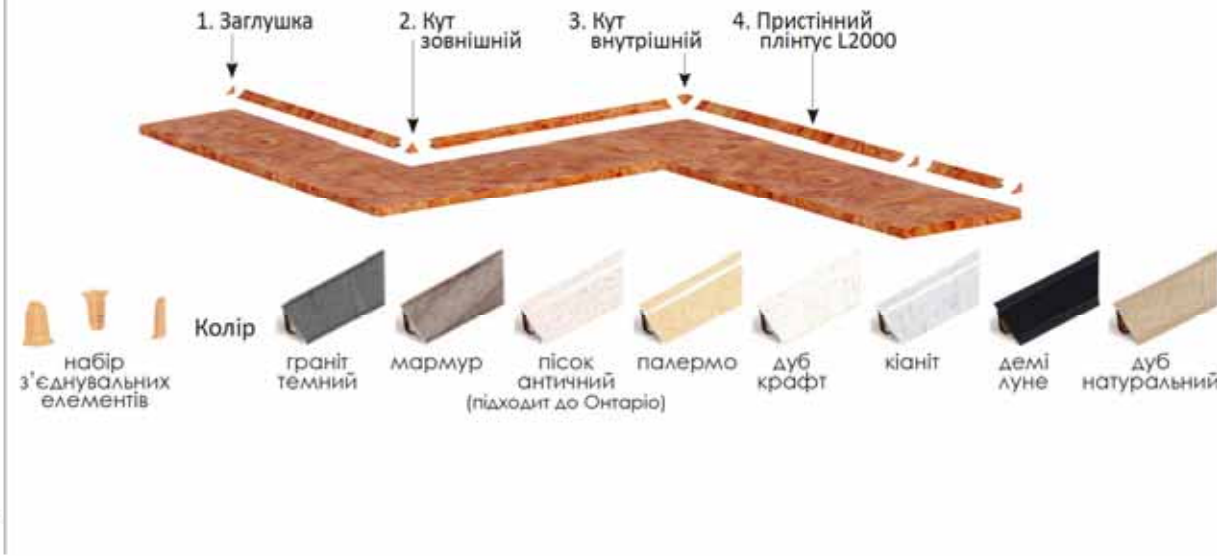

лоток / the tray
500 mm

лоток / the tray
600 mm

Лоток для ложок / The tray for spoons

Пліттус (цоколь) нижній

Пристінний пліттус

Карниз верхній Хай-тек в колір фасаду

Застосування бокових панелей

В колір фасаду