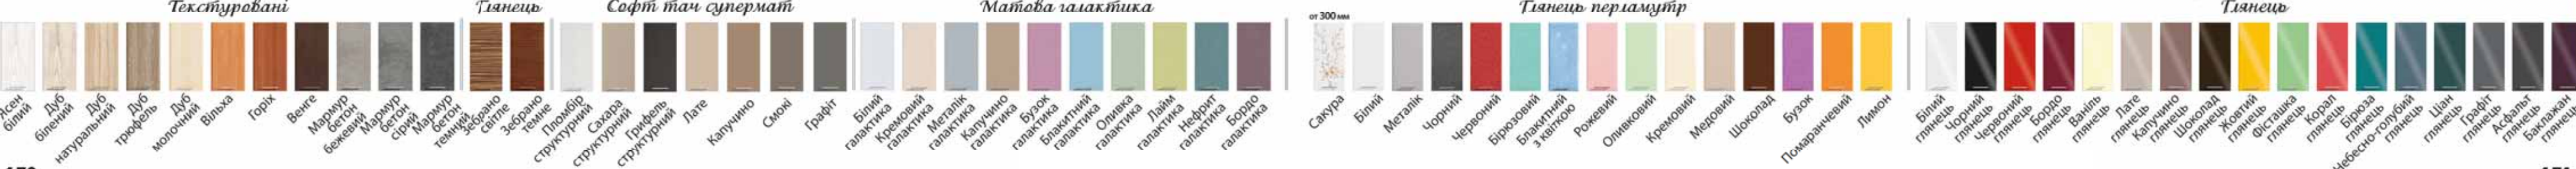

серія
Преміум

*Рамковий фасад МДФ
покритий напівматовим лаком*

series
Premium

*Framework MDF facade
are covered with semi-gloss varnish*

Колір на фото: Корпус - горіх, Фасад - горіх, Стільниця - мрамур сорго
Color: Cabinet - walnut, Facade - walnut, Worktop - marble sorghum