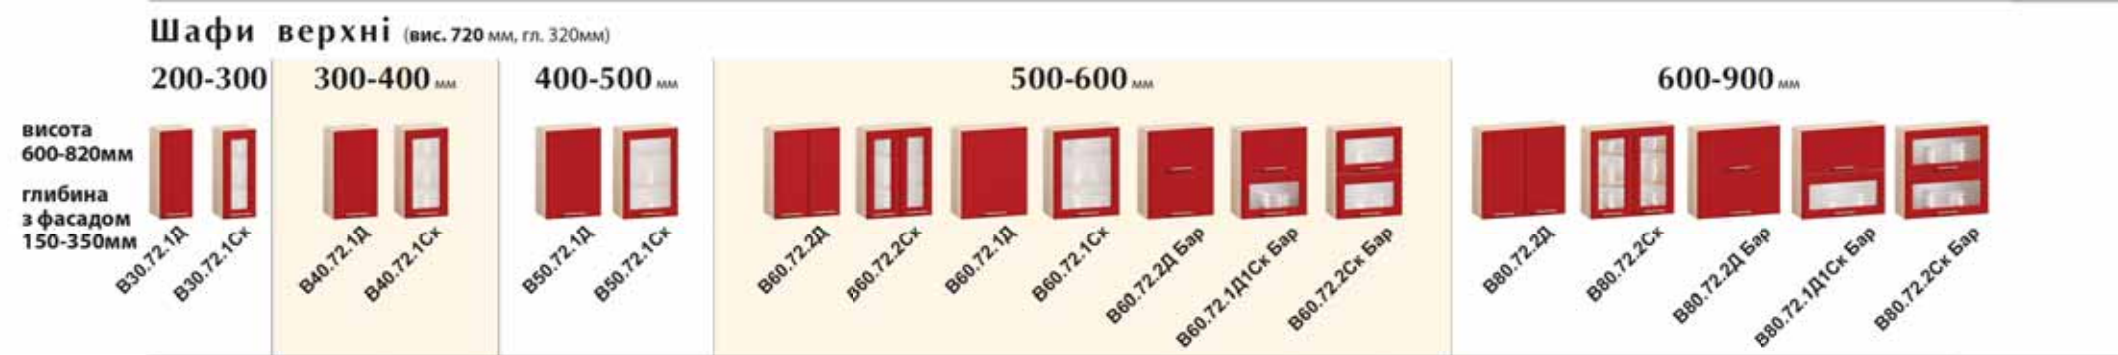

Кухонні секції нестандартної ширини і висоти

Всі секції Кухонь можливо виготовити нестандартної ширини і висоти (кратно 1 см).

При замовленні кухонних секцій нестандартного розміру, вартість секції збільшується на % (див. прайс) від наступного стандартного розміру.

Антресолі (вис. 360 мм, гл. 320мм - не глибокі, гл. 580мм - глибокі)