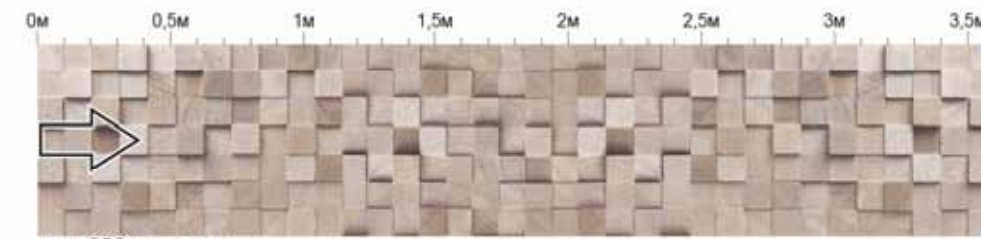

МЗЛ. 230 (макс. 3600мм)