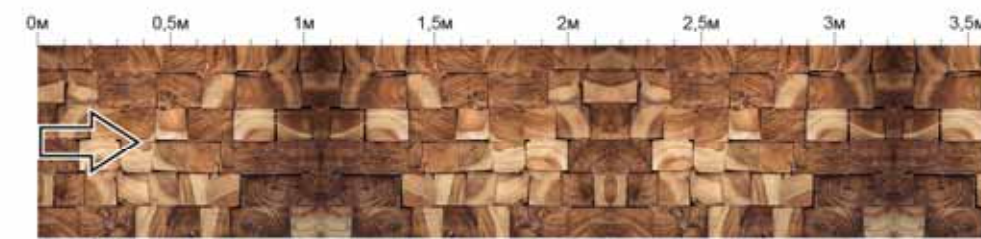

МЗЛ. 225 (макс. 4800мм)

МЗЛ. 232 (макс. 4290мм)

МЗЛ. 239 (макс. 4800мм)

КУХНІ

2020-2021

МЕБЛЕВА ФАБРИКА

Комфорт меблі

www.komfortmebli.com.ua