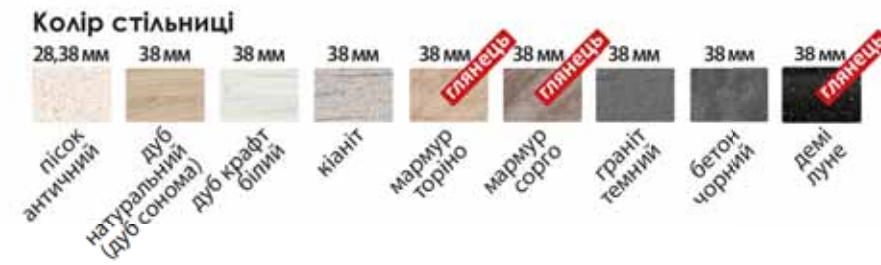

Шафи верхні (вис. 200, 260, 360, 530 мм, гл. 320мм)

Шафи верхні (вис. 920 мм, гл. 320мм)

Шафи верхні (вис. 720 мм, гл. 320мм)

Тумби нижні (вис. 820 мм, гл. 450мм)

ТИПИ ФАСАДІВ

Колір фасаду МДФ

KITCHEN

КУХНІ