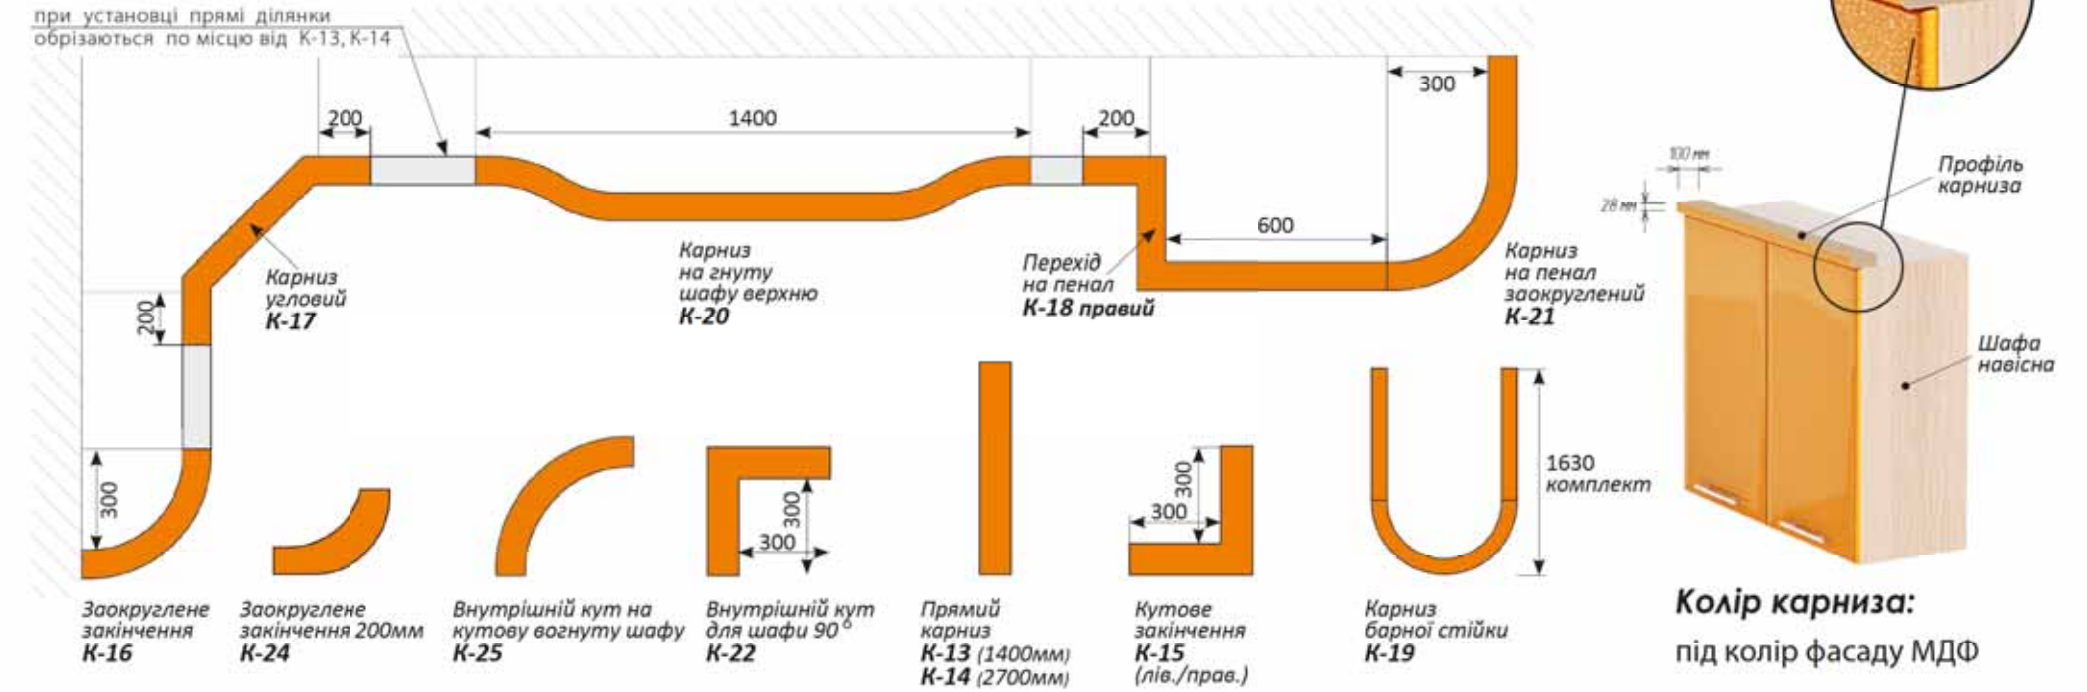

лоток / the tray
500 mm

лоток / the tray
600 mm

Лоток для ложок / The tray for spoons

Пліттус (цоколь) нижній

Пристінний пліттус

Карниз верхній Хай-тек в колір фасаду

Застосування бокових панелей

В колір фасаду