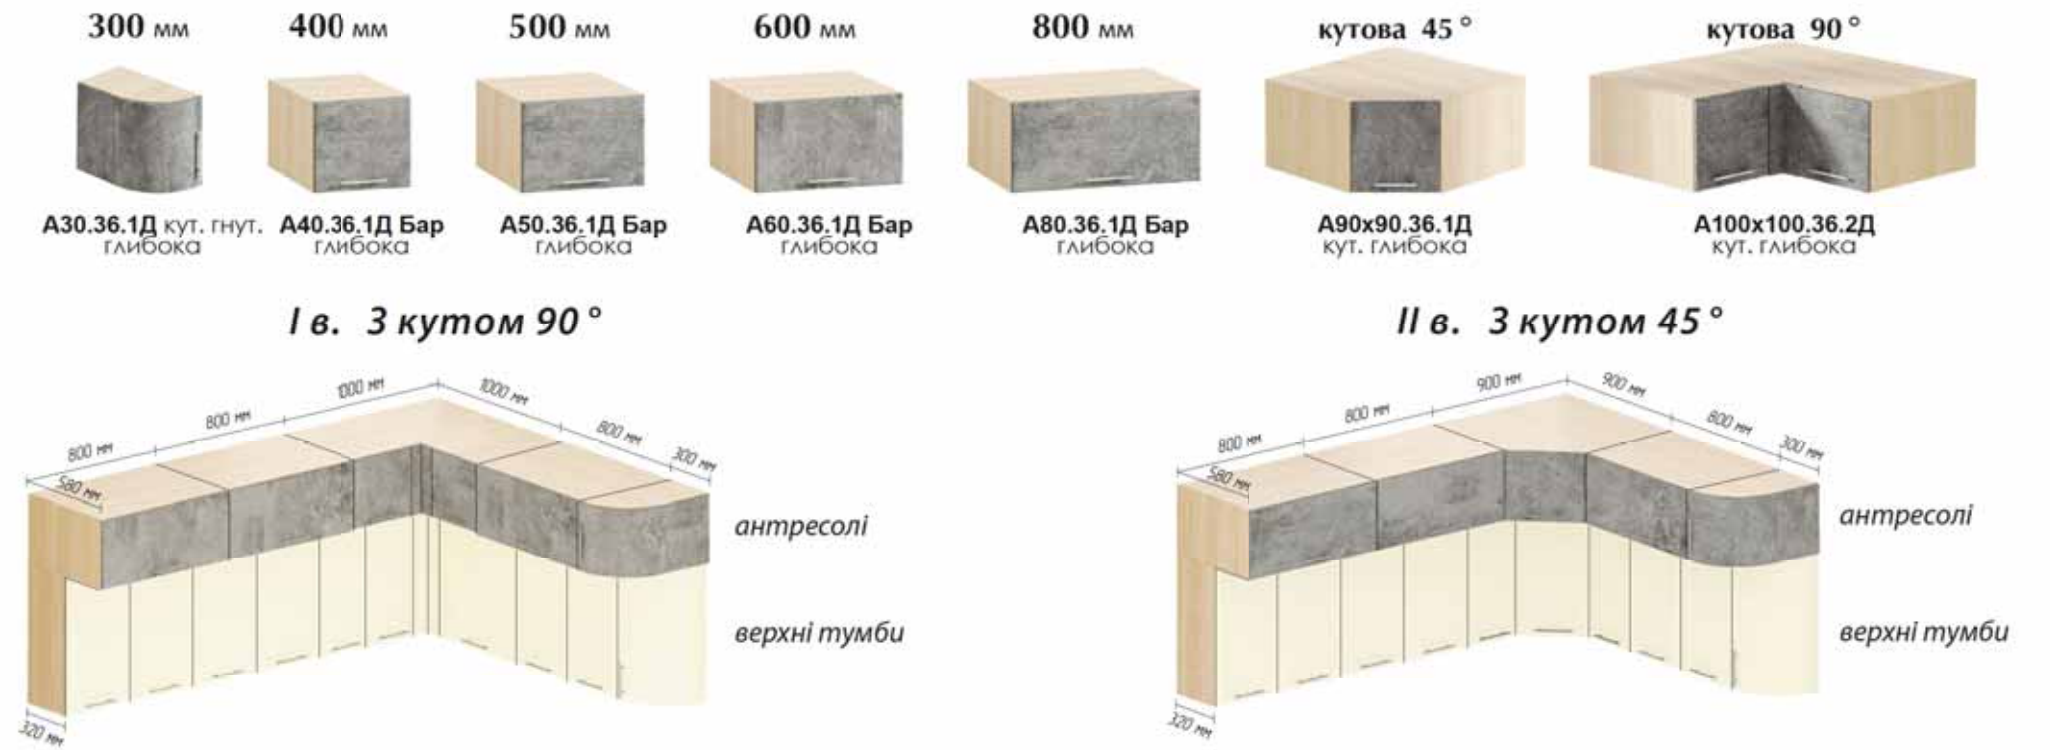

Глибокі антресолі (глибина 580мм)