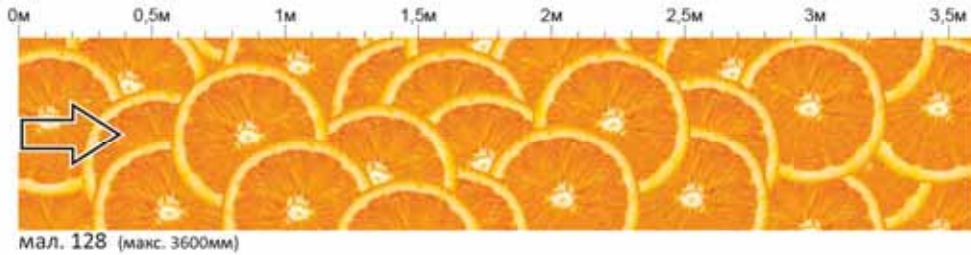

Горизонтальні малюнки

*Вітраж виконаний друком зі зворотнього боку (не стирається)

Художнє оформлення фасадів та пристінних панелей (скінали)

(Вказана лінійка на малюнках дійсна при висоті фасадів 720 мм) Можливий друк будь-якого малюнка з сайту www.shutterstock.com