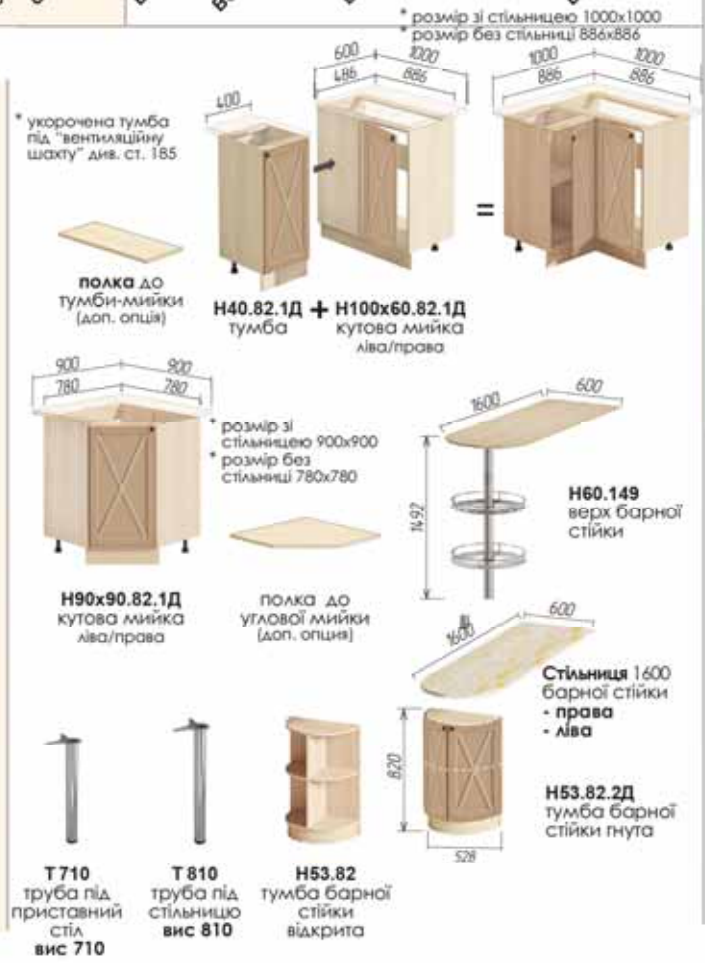

Колір фасаду МДФ