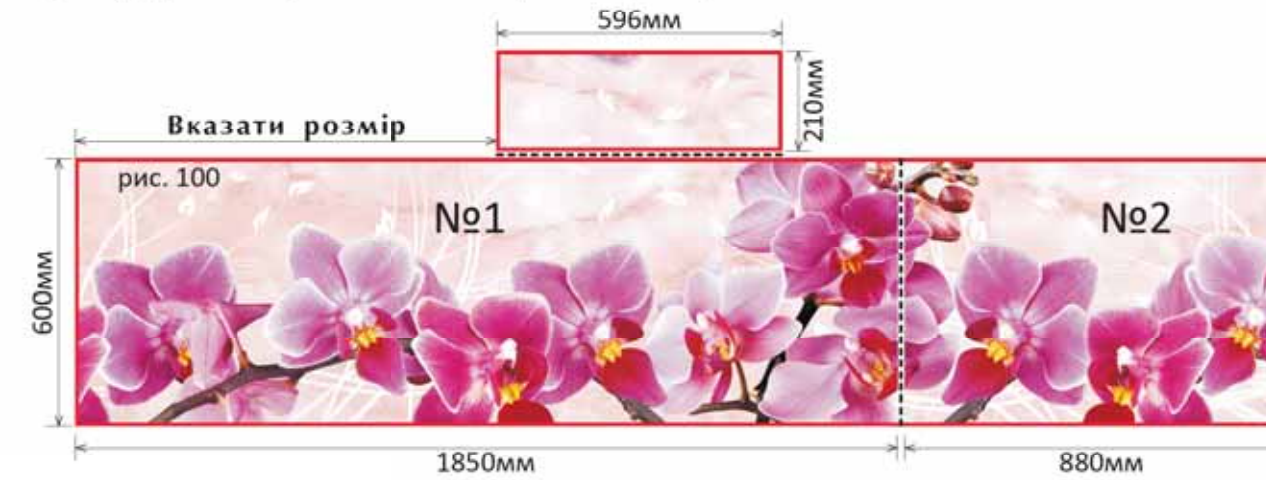

1. Пристінна панель ДСП 10мм (скіналі) з фотодруком покрита УФ-лаком

Метод виготовлення: нанесення малюнка на ламінованому ДСП методом ультрафіолетового цифрового друку, покритому зверху протиударним шаром високоглянцевого УФ-лаку.