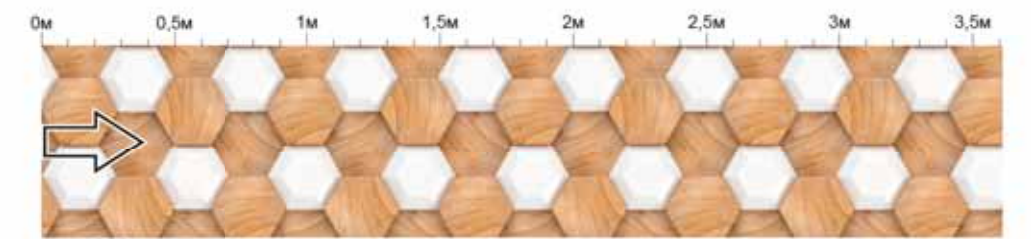

МЗЛ. 225 (макс. 4800мм)

МЗЛ. 232 (макс. 4290мм)

МЗЛ. 239 (макс. 4800мм)

КУХНІ

2020-2021

МЕБЛЕВА ФАБРИКА

Комфорт меблі

www.komfortmebli.com.ua