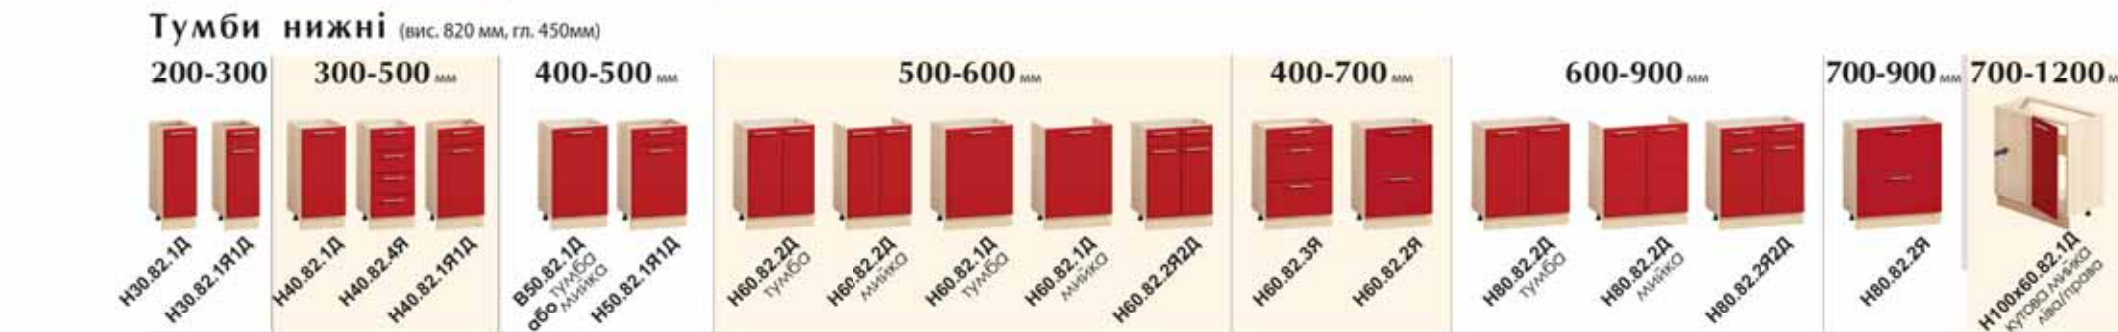

Кухонні секції нестандартної ширини і висоти

Всі секції Кухонь можливо виготовити нестандартної ширини і висоти (кратно 1 см).

При замовленні кухонних секцій нестандартного розміру, вартість секції збільшується на % (див. прайс) від наступного стандартного розміру.

Антресолі (вис. 360 мм, гл. 320мм - не глибокі, гл. 580мм - глибокі)