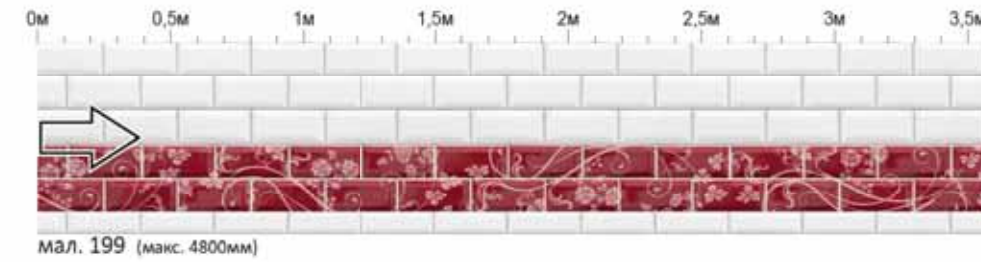

Художнє оформлення фасадів та пристінних панелей (скінали)

(Вказана лінійка на малюнках дійсна при висоті фасадів 720 мм) Можливий друк будь-якого малюнка з сайту www.shutterstock.com

МЗЛ. 212 (макс. 3600мм)