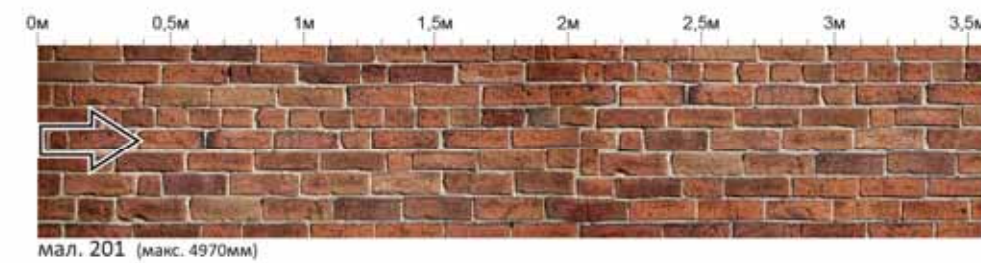

Художнє оформлення фасадів та пристінних панелей (скінали)

(Вказана лінійка на малюнках дійсна при висоті фасадів 720 мм) Можливий друк будь-якого малюнка з сайту www.shutterstock.com

МЗЛ. 212 (макс. 3600мм)