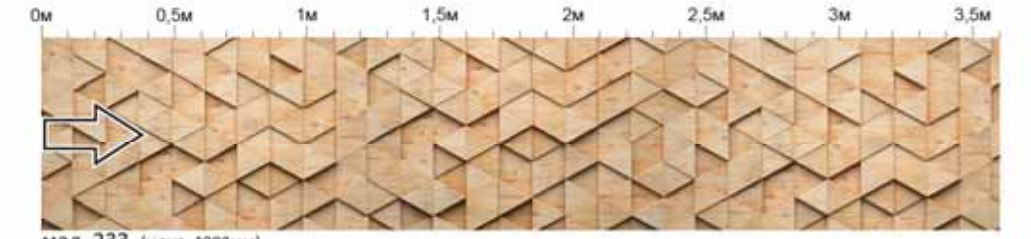

МЗЛ. 233 (макс. 4800мм)