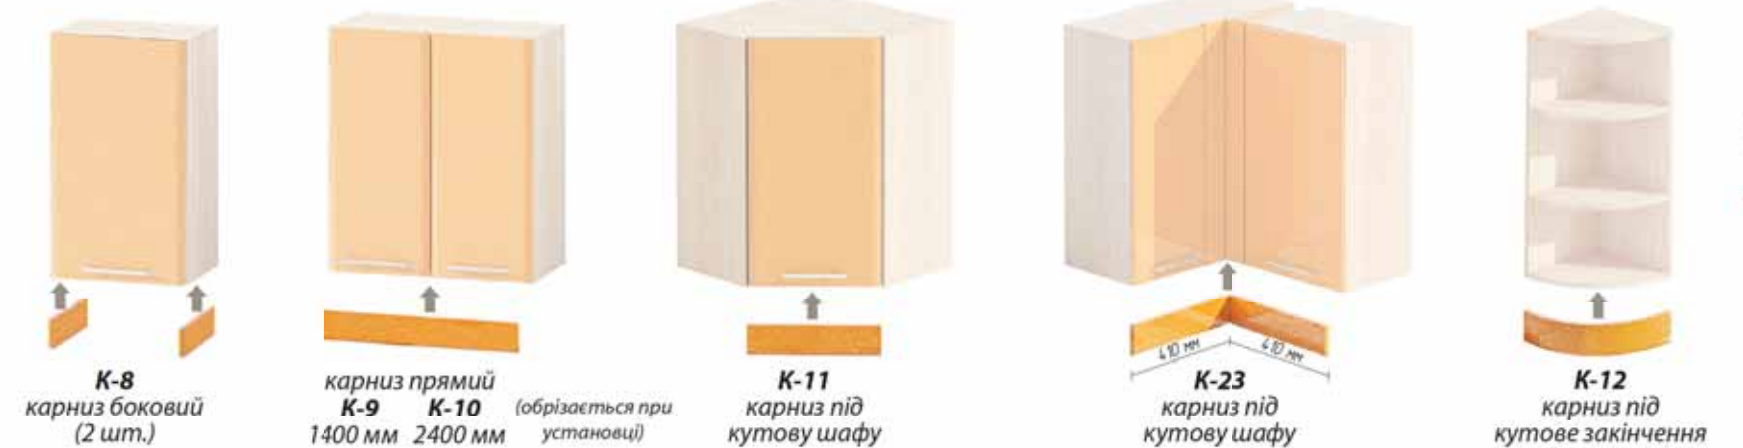

Карнизи нижні (МДФ) під верхні шафи

надає більш завершений дизайнерський вигляд кухні і приховує підсвітку робочої зони

Кольори карнизів

* карниз можливо замовити під колір фасаду