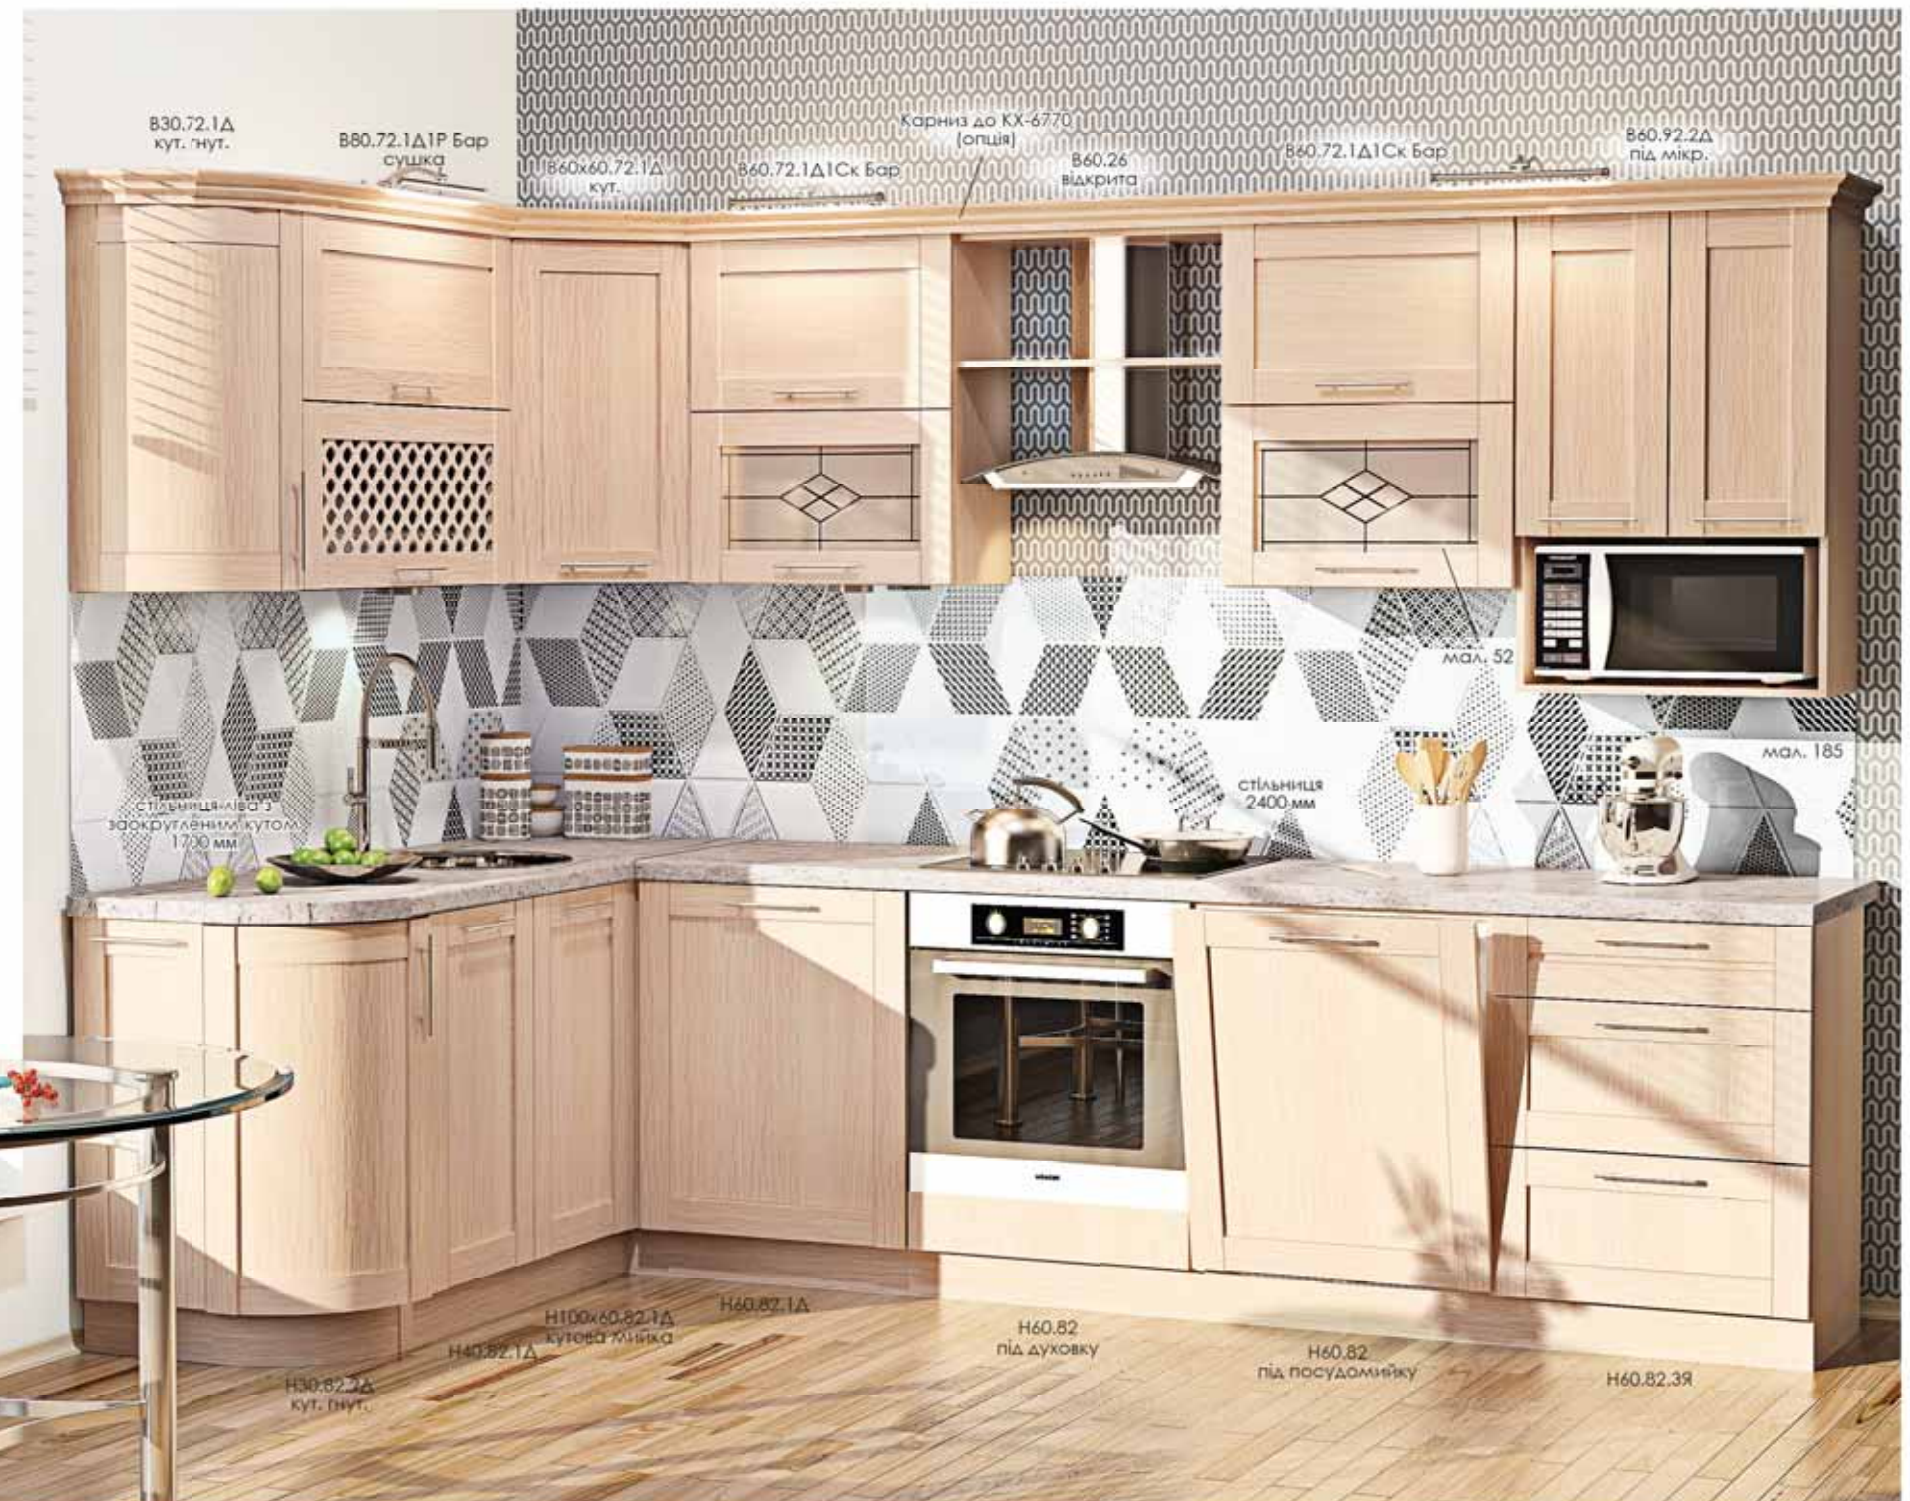

КХ-6770 (1,7 x 3,0 м)
Карниз замовляється додатково
Cornice is ordered separately

Колір на фото: Корпус - дуб білений, Фасад - дуб білений, Стільниця - демі луна
Color: Cabinet - bleached oak, Facade - bleached oak, Worktop - demi lune