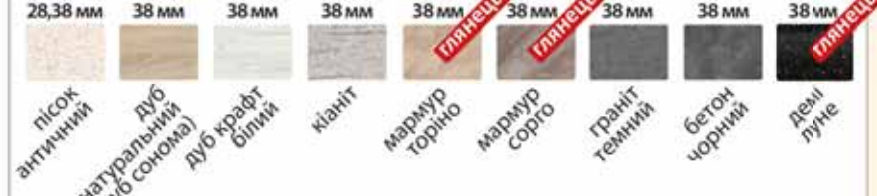

Колір корпусу ЛДСП

Колір стільниці

Колір фасаду

Для комбінацій

Фарбовані текстуровані

Розшифровка нумерації секцій

В80.72.1Д1Ск.сушка "Серія"

| | | | | | |
|-----|-------------|-------------|------------------------|----------------------|-------|
| Тип | Ширина в см | Висота в см | Кількість і тип дверей | Додаткова інформація | Серія |
|-----|-------------|-------------|------------------------|----------------------|-------|