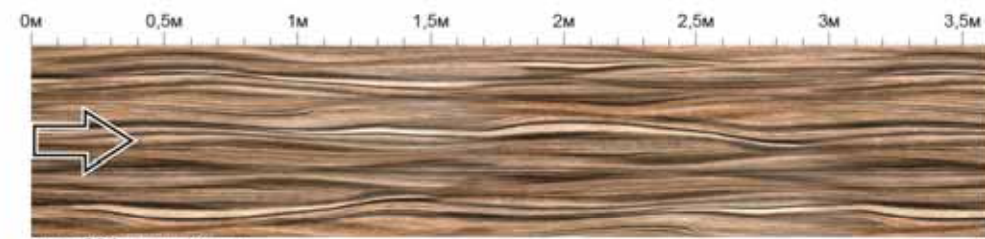

МЗЛ. 224 (макс. 4800мм)