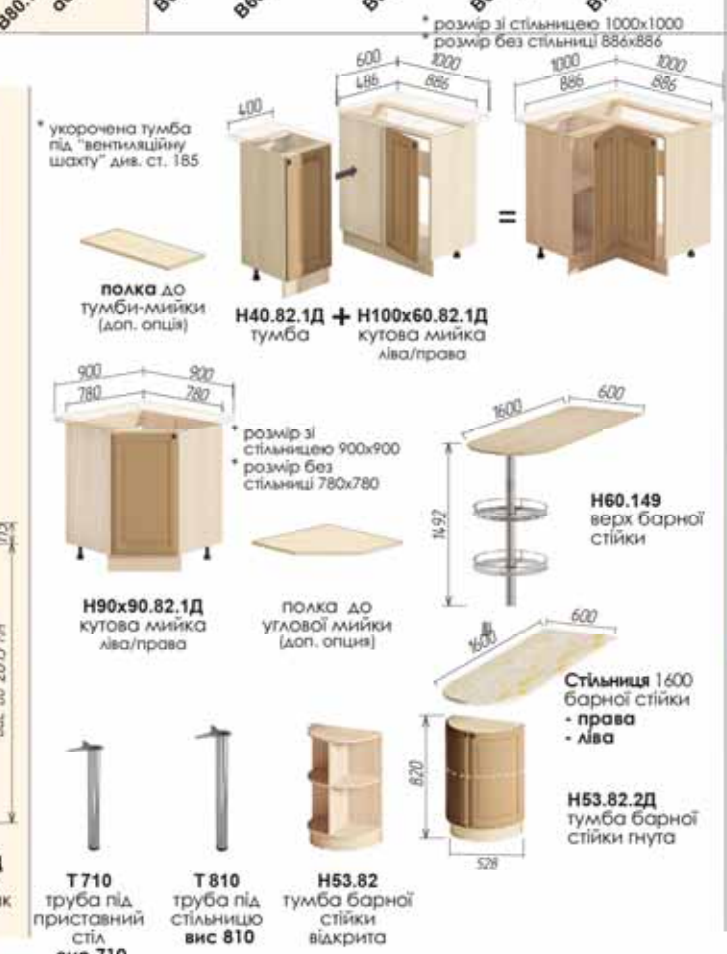

Шафи верхні (вис. 200, 260, 360, 530 мм, гл. 320мм)

Шафи верхні (вис. 920 мм, гл. 320мм)

Шафи верхні (вис. 720 мм, гл. 320мм)

Тумби нижні (вис. 820 мм, гл. 450мм)

Колір корпусу ЛДСП

Колір стільниці

Колір фасаду МДФ