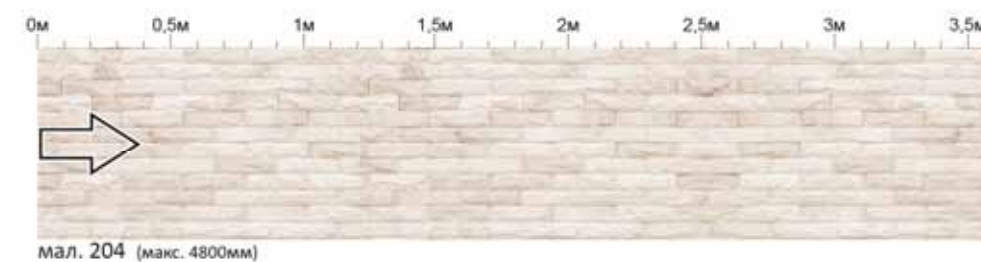

Художнє оформлення фасадів та пристінних панелей (скінали)

(Вказана лінійка на малюнках дійсна при висоті фасадів 720 мм) Можливий друк будь-якого малюнка з сайту www.shutterstock.com

МЗЛ. 212 (макс. 3600мм)