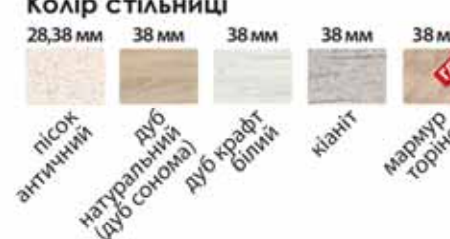

Шафи верхні (вис. 200, 260, 360, 530 мм, гл. 320мм)

Шафи верхні (вис. 920 мм, гл. 320мм)

Шафи верхні (вис. 720 мм, гл. 320мм)

Тумби нижні (вис. 820 мм, гл. 450мм)

Колір корпусу ЛДСП

Колір стільниці

Колір фасаду МДФ