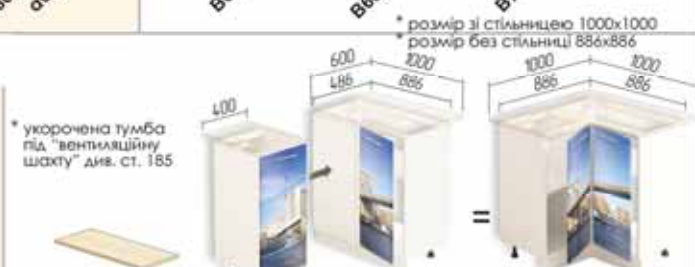

укорочена тумба під вентиляційну шахту* див. ст. 185

ПОЛКА до тумби-мийки (доп. опція)

Н40.82.1Д + Н100х60.82.1Д кутова мийка ліва/права