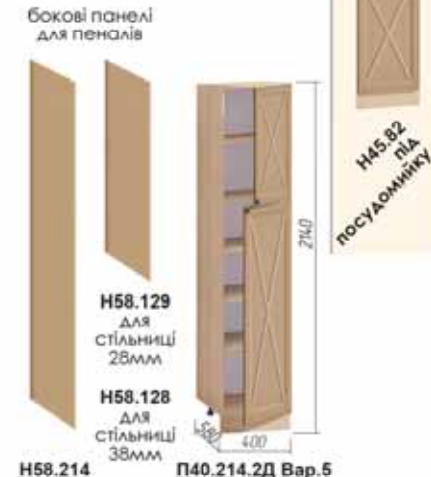

Шафи верхні (вис. 200, 260, 360, 530 мм, гл. 320мм)

Шафи верхні (вис. 920 мм, гл. 320мм)

Шафи верхні (вис. 720 мм, гл. 320мм)

Тумби нижні (вис. 820 мм, гл. 450мм)

ТИПИ ФАСАДІВ

Колір фасаду МДФ

KITCHEN

КУХНІ