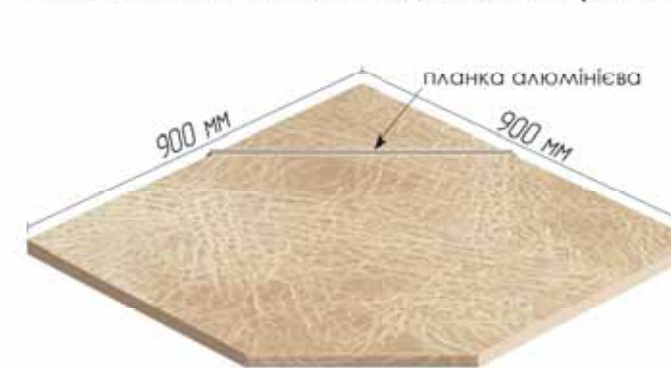

1. У верхню кутову шафу

2. У верхню шафу 500,600,700,800 мм

3. В пенал 600 мм

Конструкція кутової стільниці 900x900мм

Стільниця складається з 2-х частин, з'єднана мініфіксами, з алюмінієвою планкою і водостійким герметиком