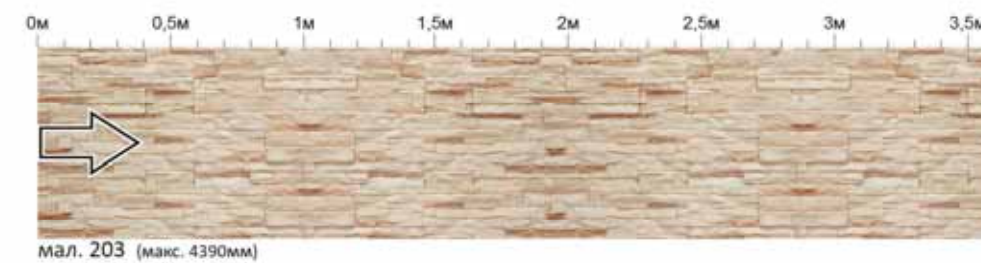

Художнє оформлення фасадів та пристінних панелей (скінали)

(Вказана лінійка на малюнках дійсна при висоті фасадів 720 мм) Можливий друк будь-якого малюнка з сайту www.shutterstock.com

МЗЛ. 212 (макс. 3600мм)