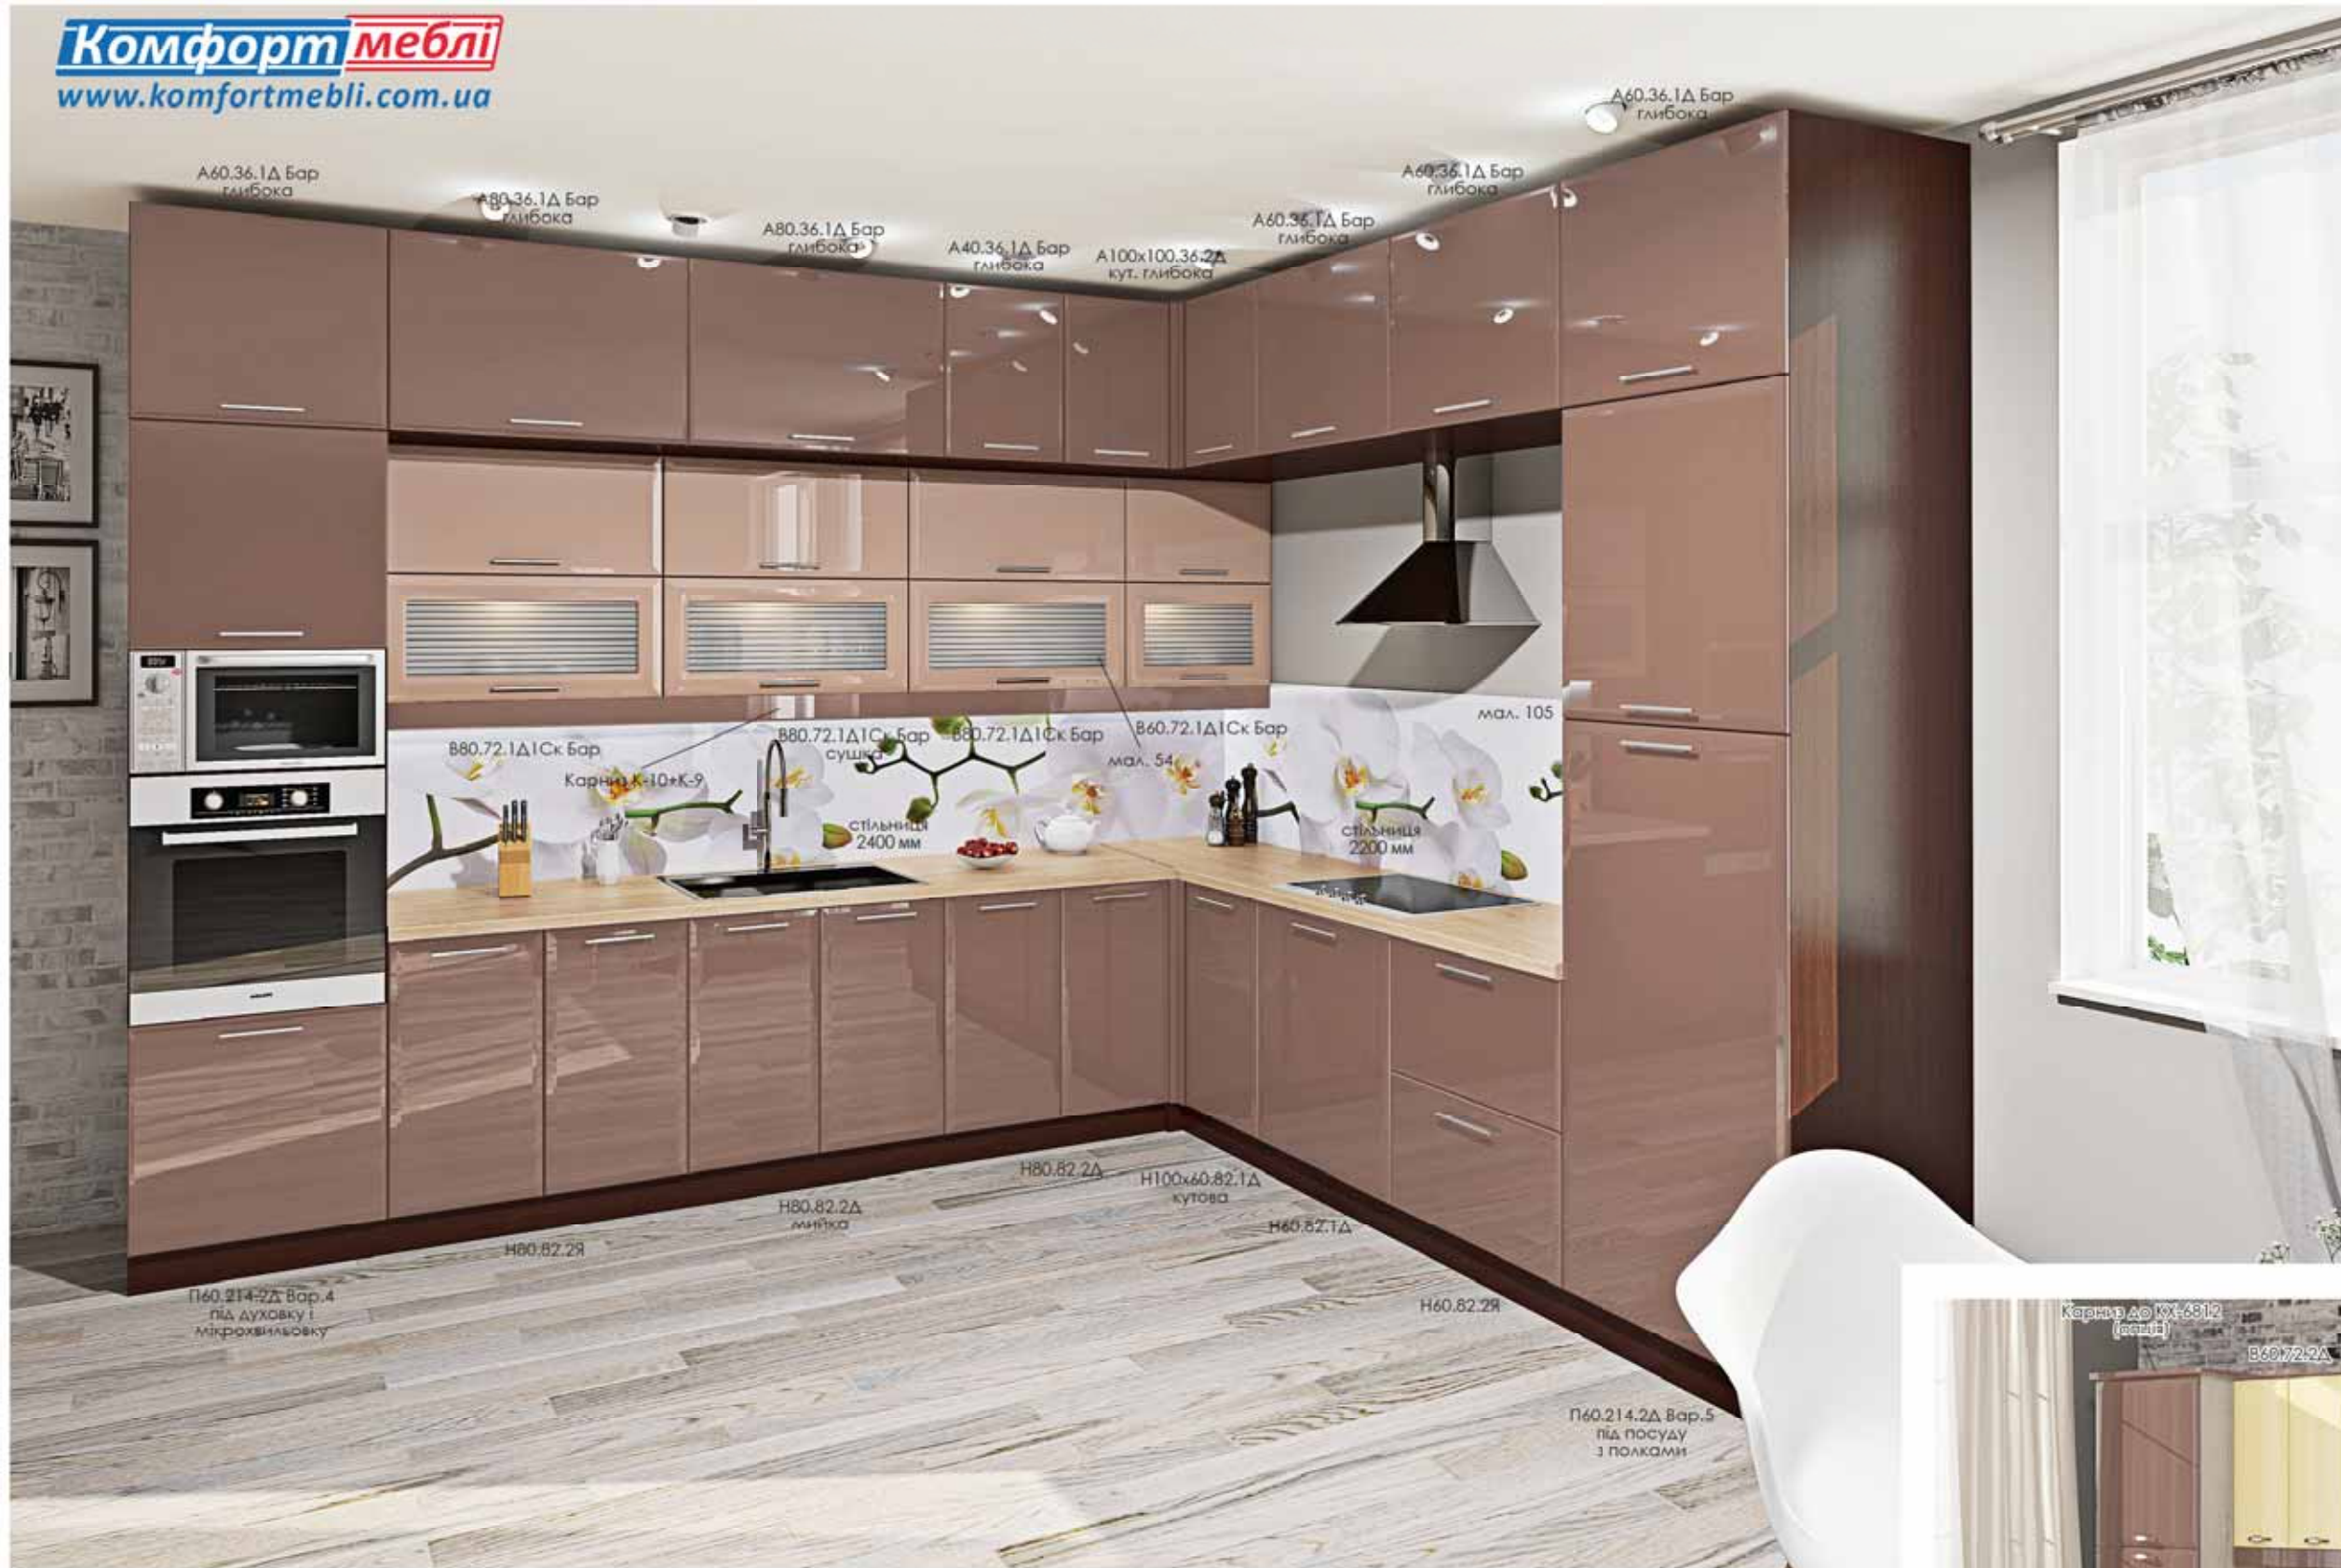

Колір на фото: Корпус - венге, Фасад - капучино глянець, лате глянець, Стільниця - дуб натуральний
Color: Cabinet - wenge, Facade - cappuccino gloss, latte gloss, Worktop - natural oak

КХ-6810 (3,6 x 2,8 м)