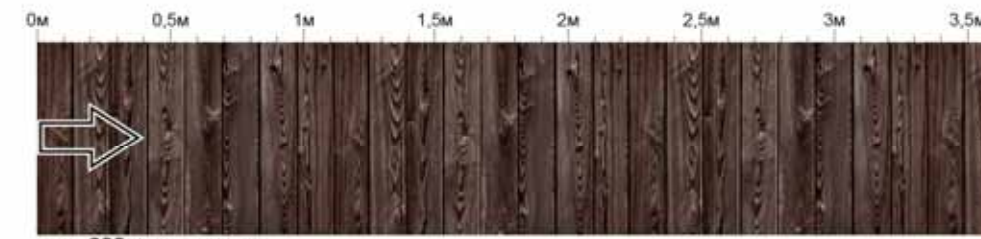

МЗЛ. 229 (макс. 4800мм)