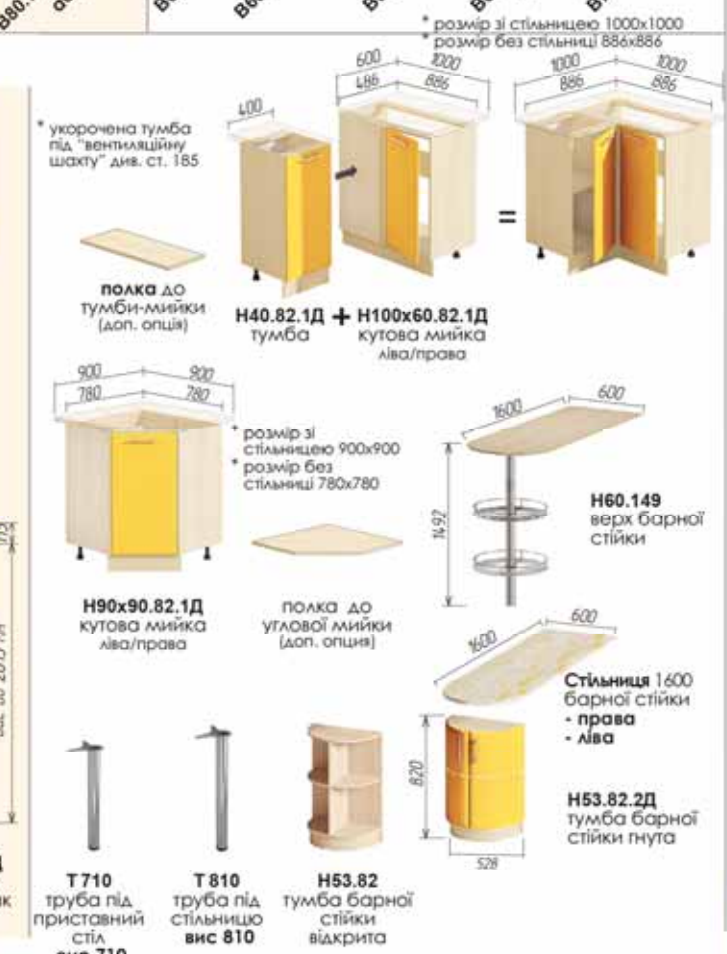

Шафи верхні (вис. 200, 260, 360, 530 мм, гл. 320мм)

Шафи верхні (вис. 920 мм, гл. 320мм)

Шафи верхні (вис. 720 мм, гл. 320мм)

Тумби нижні (вис. 820 мм, гл. 450мм)

Колір корпусу ЛДСП

Колір стільниці

Колір фасаду МДФ