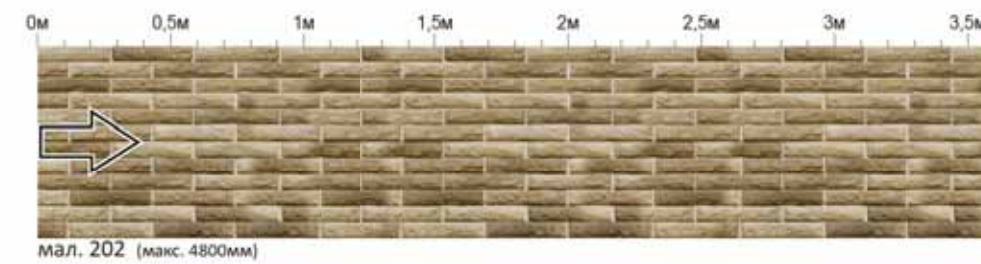

Художнє оформлення фасадів та пристінних панелей (скінали)

(Вказана лінійка на малюнках дійсна при висоті фасадів 720 мм) Можливий друк будь-якого малюнка з сайту www.shutterstock.com

МЗЛ. 212 (макс. 3600мм)