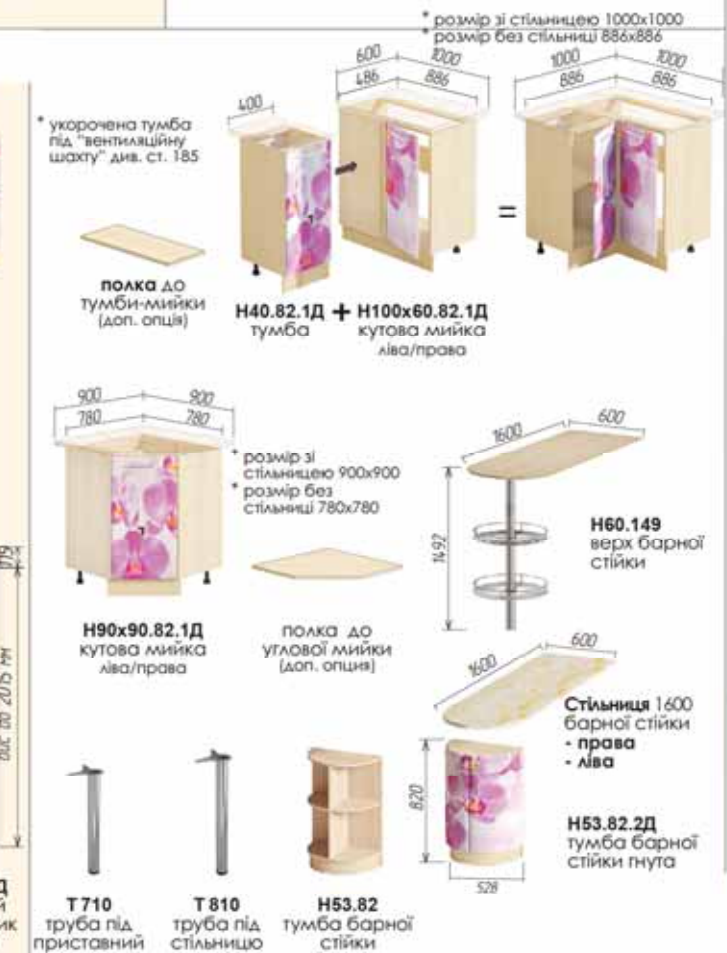

Додаткові опції (ст.182-193)

малюнки на скло див. ст.194-197