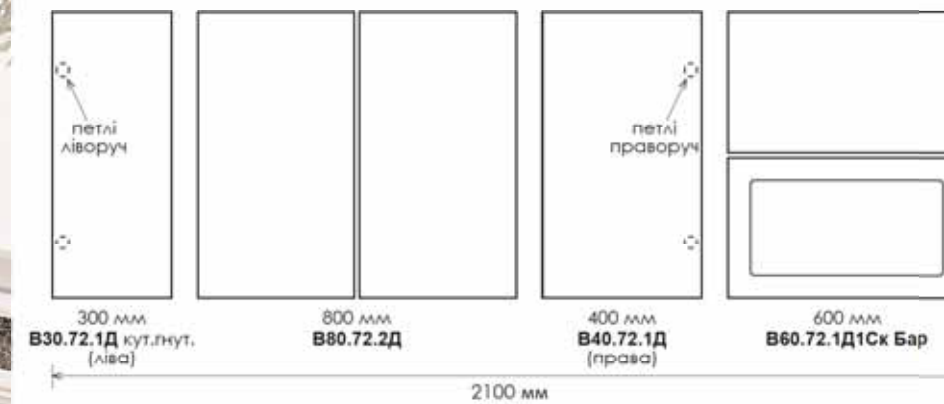

Саме так і будуть викладені фасади для друку малюнка.

3. Малюнок наноситься від лівого краю.