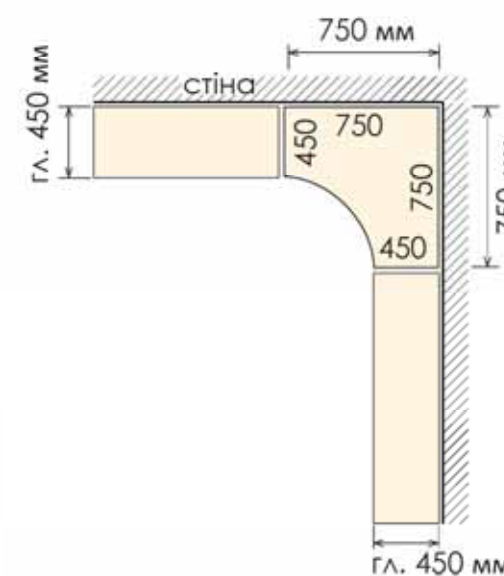

ВАРІАНТИ УСТАНОВКИ
КУТОВИХ шаф-купе

ДОДАТКОВА ІНФОРМАЦІЯ

ДОДАТКОВА ІНФОРМАЦІЯ