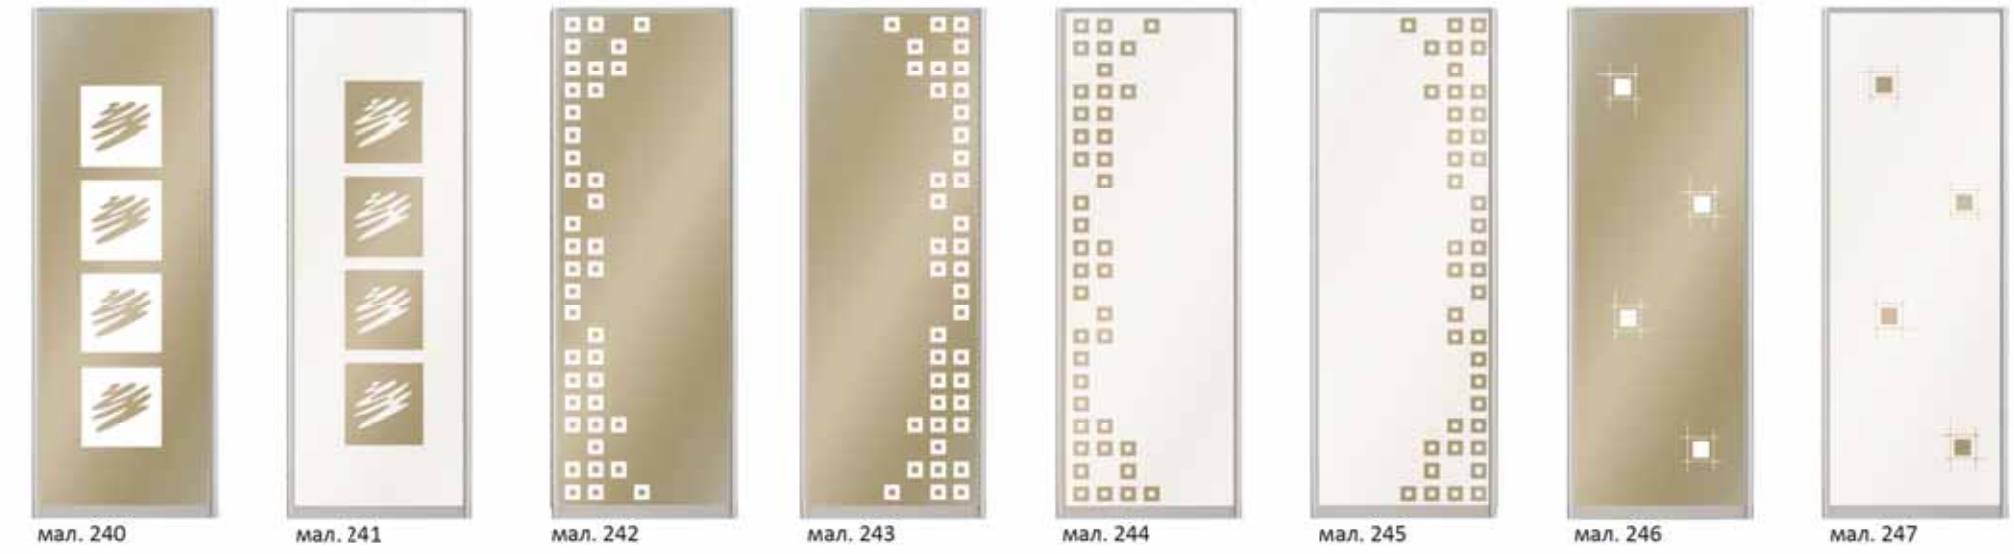

дуб білений високий глянець

дуб натуральний високий глянець

дуб трюфель високий глянець

дуб золотий високий глянець

венге високий глянець

Вітражний малюнок на матовому склі
Друкується на внутрішній стороні скла

* Можливо виконання малюнка навпаки - весь фасад матовий, а малюнок дзеркало

* Малюнки художнього матування замовляються на срібному, бронзовому та графітовому дзеркалах, а також на прозорому та бронзовому склі.

Вітражний малюнок на матовому склі
Друкується на внутрішній стороні скла

* Можливо виконання малюнка навпаки - весь фасад матовий, а малюнок дзеркало

* Малюнки художнього матування замовляються на срібному, бронзовому та графітовому дзеркалах, а також на прозорому та бронзовому склі.