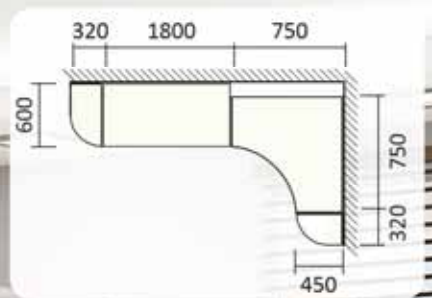

▼ 2,87 x 1,22 м, Корпус-ДУБ БІЛЕНИЙ, Фасад-ДЗЕРКАЛО мал.95, ДУБ БІЛЕН., Колір профілю-АЛЮМІНІЙ