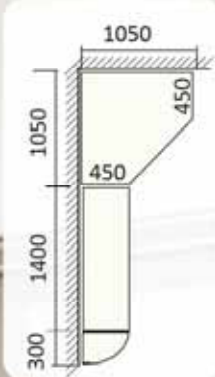

► Купе 2,2 м, Корпус-ДУБ НАТУРАЛЬНИЙ, Фасад-ПРОЗОРЕ СКЛО, мал.241, Колір профілю-ДУБ НАТ.

▲ Купе 2,2 м, Корпус-ДУБ БІЛЕНИЙ, Фасад-ФОТОДРУК НА СКЛІ мал.501, Колір профілю-АЛЮМІНІЙ

▼ Купе 2,0 м, Корпус-БІЛИЙ, Фасад-ФОТОДРУК НА СКЛІ мал.630, ДЗЕРКАЛО мал.282, Колір профілю-АЛЮМІНІЙ