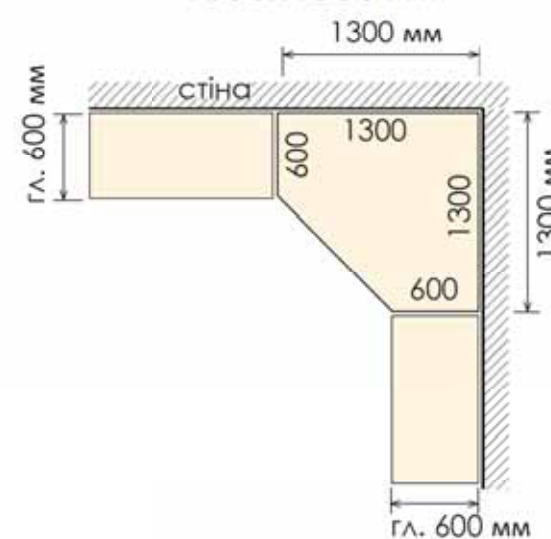

ВАРІАНТИ УСТАНОВКИ
КУТОВИХ шаф-купе

Два прямих

1200x600 мм

1800x600 мм

1300x1300 мм

Увігнутий 760x760 мм

1700x600 мм

1600x600 мм