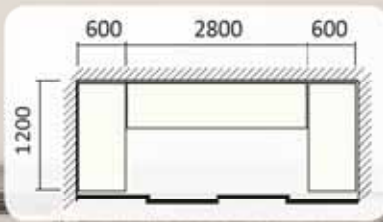

2020 /21

▲ 3,0 м, Корпус-БІЛИЙ, Фасад-ДУБ ЗОЛОТИЙ, Колір профілю-АЛЮМІНІЙ

▼ 3,0 м, Корпус-БІЛИЙ, Фасад-БЕТОН СВІТЛИЙ, Колір профілю-АЛЮМІНІЙ

ГАРДЕРОБНІ РОЗСУВНІ СИСТЕМИ

▲ Гардеробна, Корпус - БІЛИЙ, Фасад - БЕТОН СВІТЛИЙ, Колір профілю - АЛЮМІНІЙ