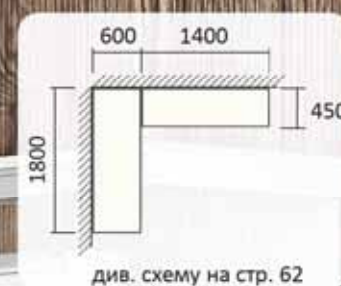

мал. 9

Приставка
Ф-4

Прихожа-купе
1,4 м

Приставка
Ф-7

Приставка
Ф-5

▼ Прихожа-купе, Корпус-ДУБ БІЛЕНИЙ, Фасад-ДЗЕРКАЛО мал.58, ДУБ БІЛЕНИЙ, Колір профілю-АЛЮМІНІЙ