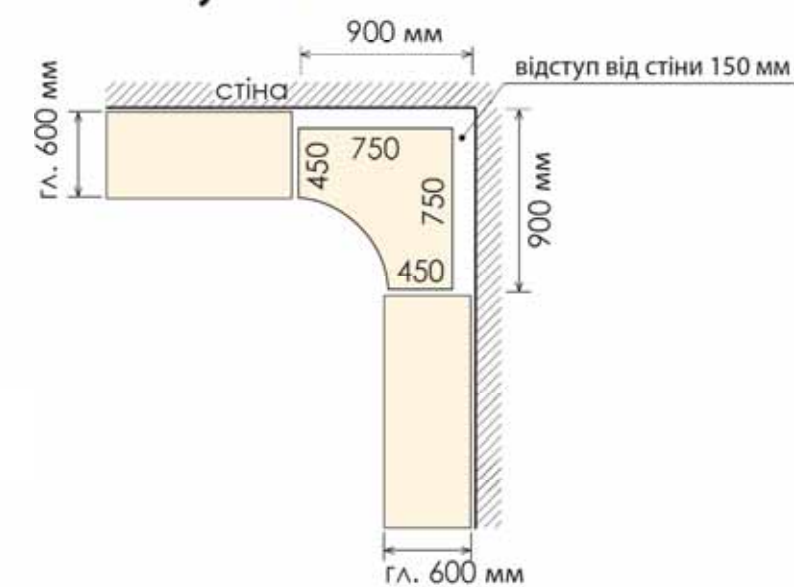

ВАРІАНТИ УСТАНОВКИ
КУТОВИХ шаф-купе

Два прямих

1200x600 мм

1800x600 мм

1300x1300 мм

Увігнутий 760x760 мм

1700x600 мм

1600x600 мм