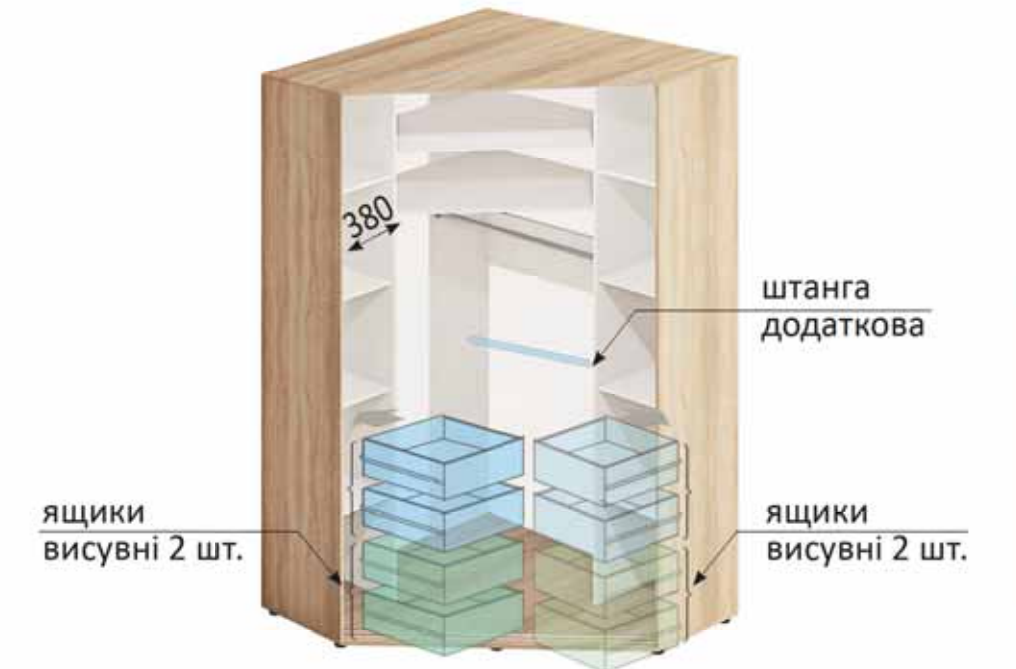

ШИРИНА, мм	1050 X 1050
ВИСОТА, мм	2100 2400
ГЛИБИНА, мм	450

ДОДАТКОВІ ОПЦІЇ

2-х ДВЕРНІ

ШИРИНА, мм	1300 X 1300
ВИСОТА, мм	2100 2400
ГЛИБИНА, мм	600

ДОДАТКОВІ ОПЦІЇ

* Шафи-купе глибиною 450 мм комплектуються штангами видвижними.