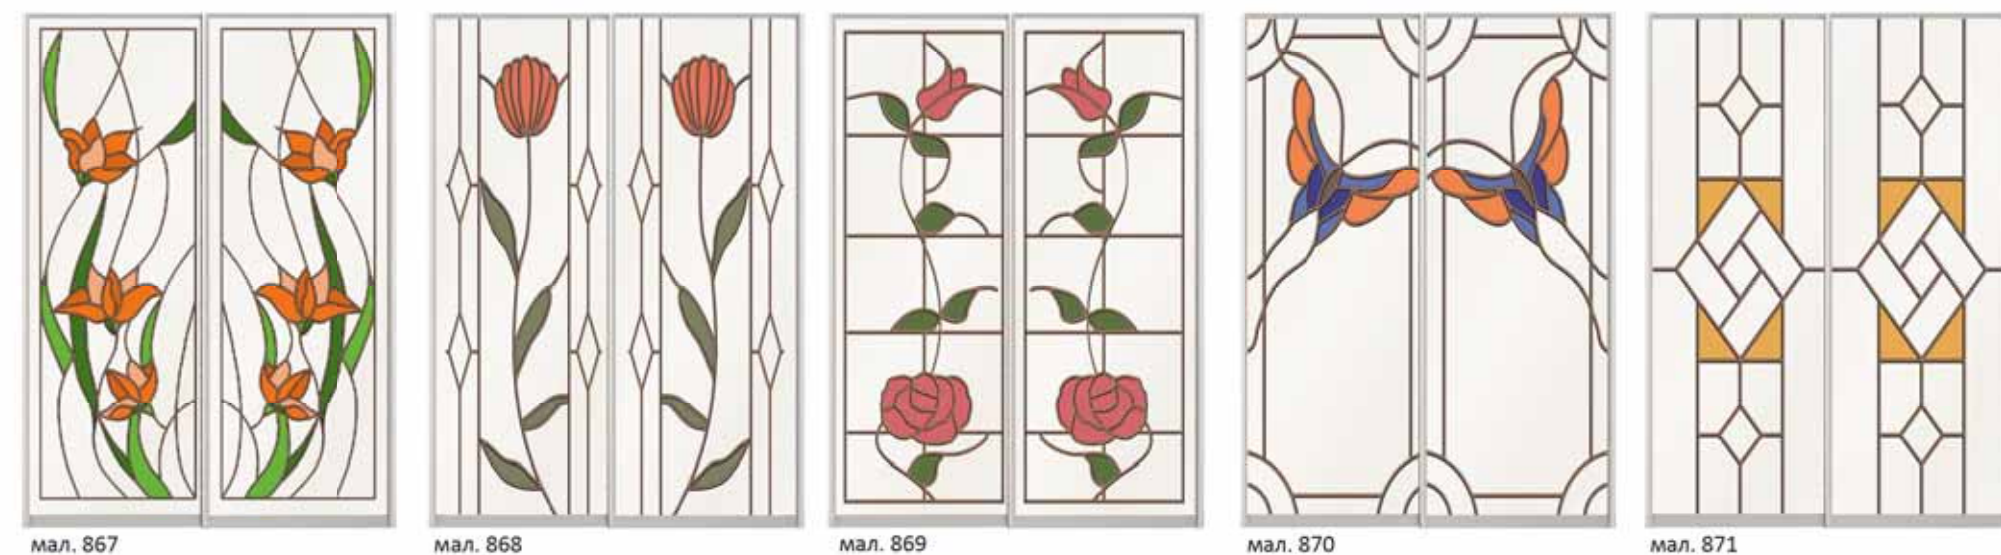

дуб білений високий глянець

дуб натуральний високий глянець

дуб трюфель високий глянець

дуб золотий високий глянець

венге високий глянець

Вітражний малюнок на матовому склі
Друкується на внутрішній стороні скла

* Можливо виконання малюнка навпаки - весь фасад матовий, а малюнок дзеркало

* Малюнки художнього матування замовляються на срібному, бронзовому та графітовому дзеркалах, а також на прозорому та бронзовому склі.

Вітражний малюнок на матовому склі
Друкується на внутрішній стороні скла

* Можливо виконання малюнка навпаки - весь фасад матовий, а малюнок дзеркало

* Малюнки художнього матування замовляються на срібному, бронзовому та графітовому дзеркалах, а також на прозорому та бронзовому склі.