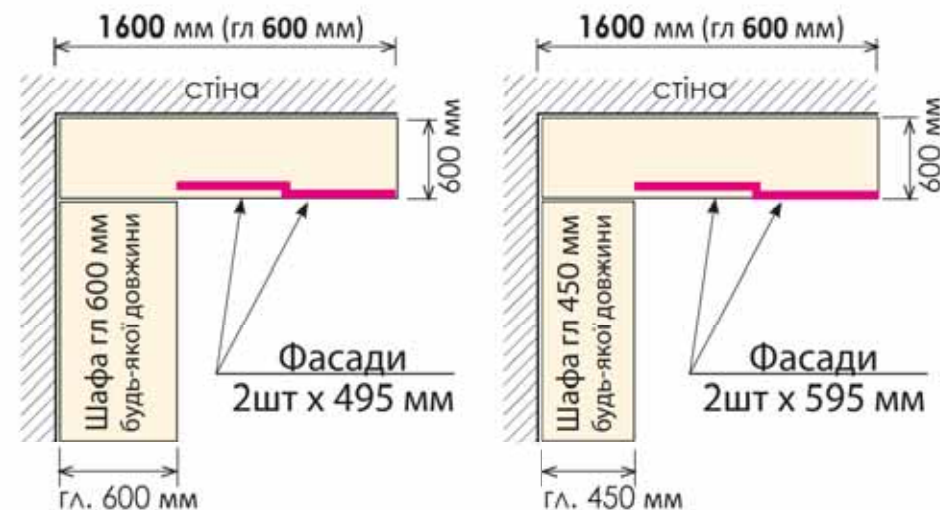

1050x1050 мм

ДОДАТКОВА ІНФОРМАЦІЯ

ДОДАТКОВА ІНФОРМАЦІЯ

КОЛІР ПРОФІЛЮ

АЛЮМІНІЙ (СТАНДАРТ)

ЗОЛОТО

ВЕНГЕ

ШАМΠΑНЬ