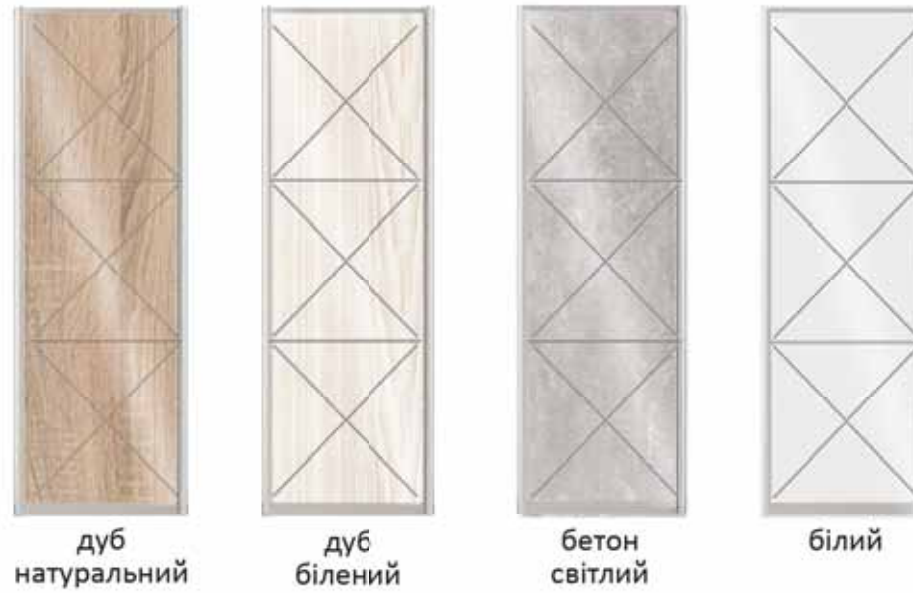

ФАСАДИ СКЛО

Скло з фотодруком Вітражний мал. на матов. склі
 Матове скло Матове скло бронза Прозоре скло Прозоре скло бронза
 Прозоре скло, матов. мал. Бронзове скло, матов. мал.

ФАСАДИ КОЛЬОРОВЕ СКЛО
із зворотної сторони скла - кольорова плівка

Чорний Білий Ваніль Капучино Шоколад Червоний Бордо Бірюза

ФАСАДИ ДСП
ФАРБОВАНИЙ ВИСОКИЙ ГЛЯНЕЦЬ

ДСП

дуб трюфель дуб натуральний дуб білений дуб золотий бетон світлий білий венге

Прованс

дуб натуральний дуб білений бетон світлий білий