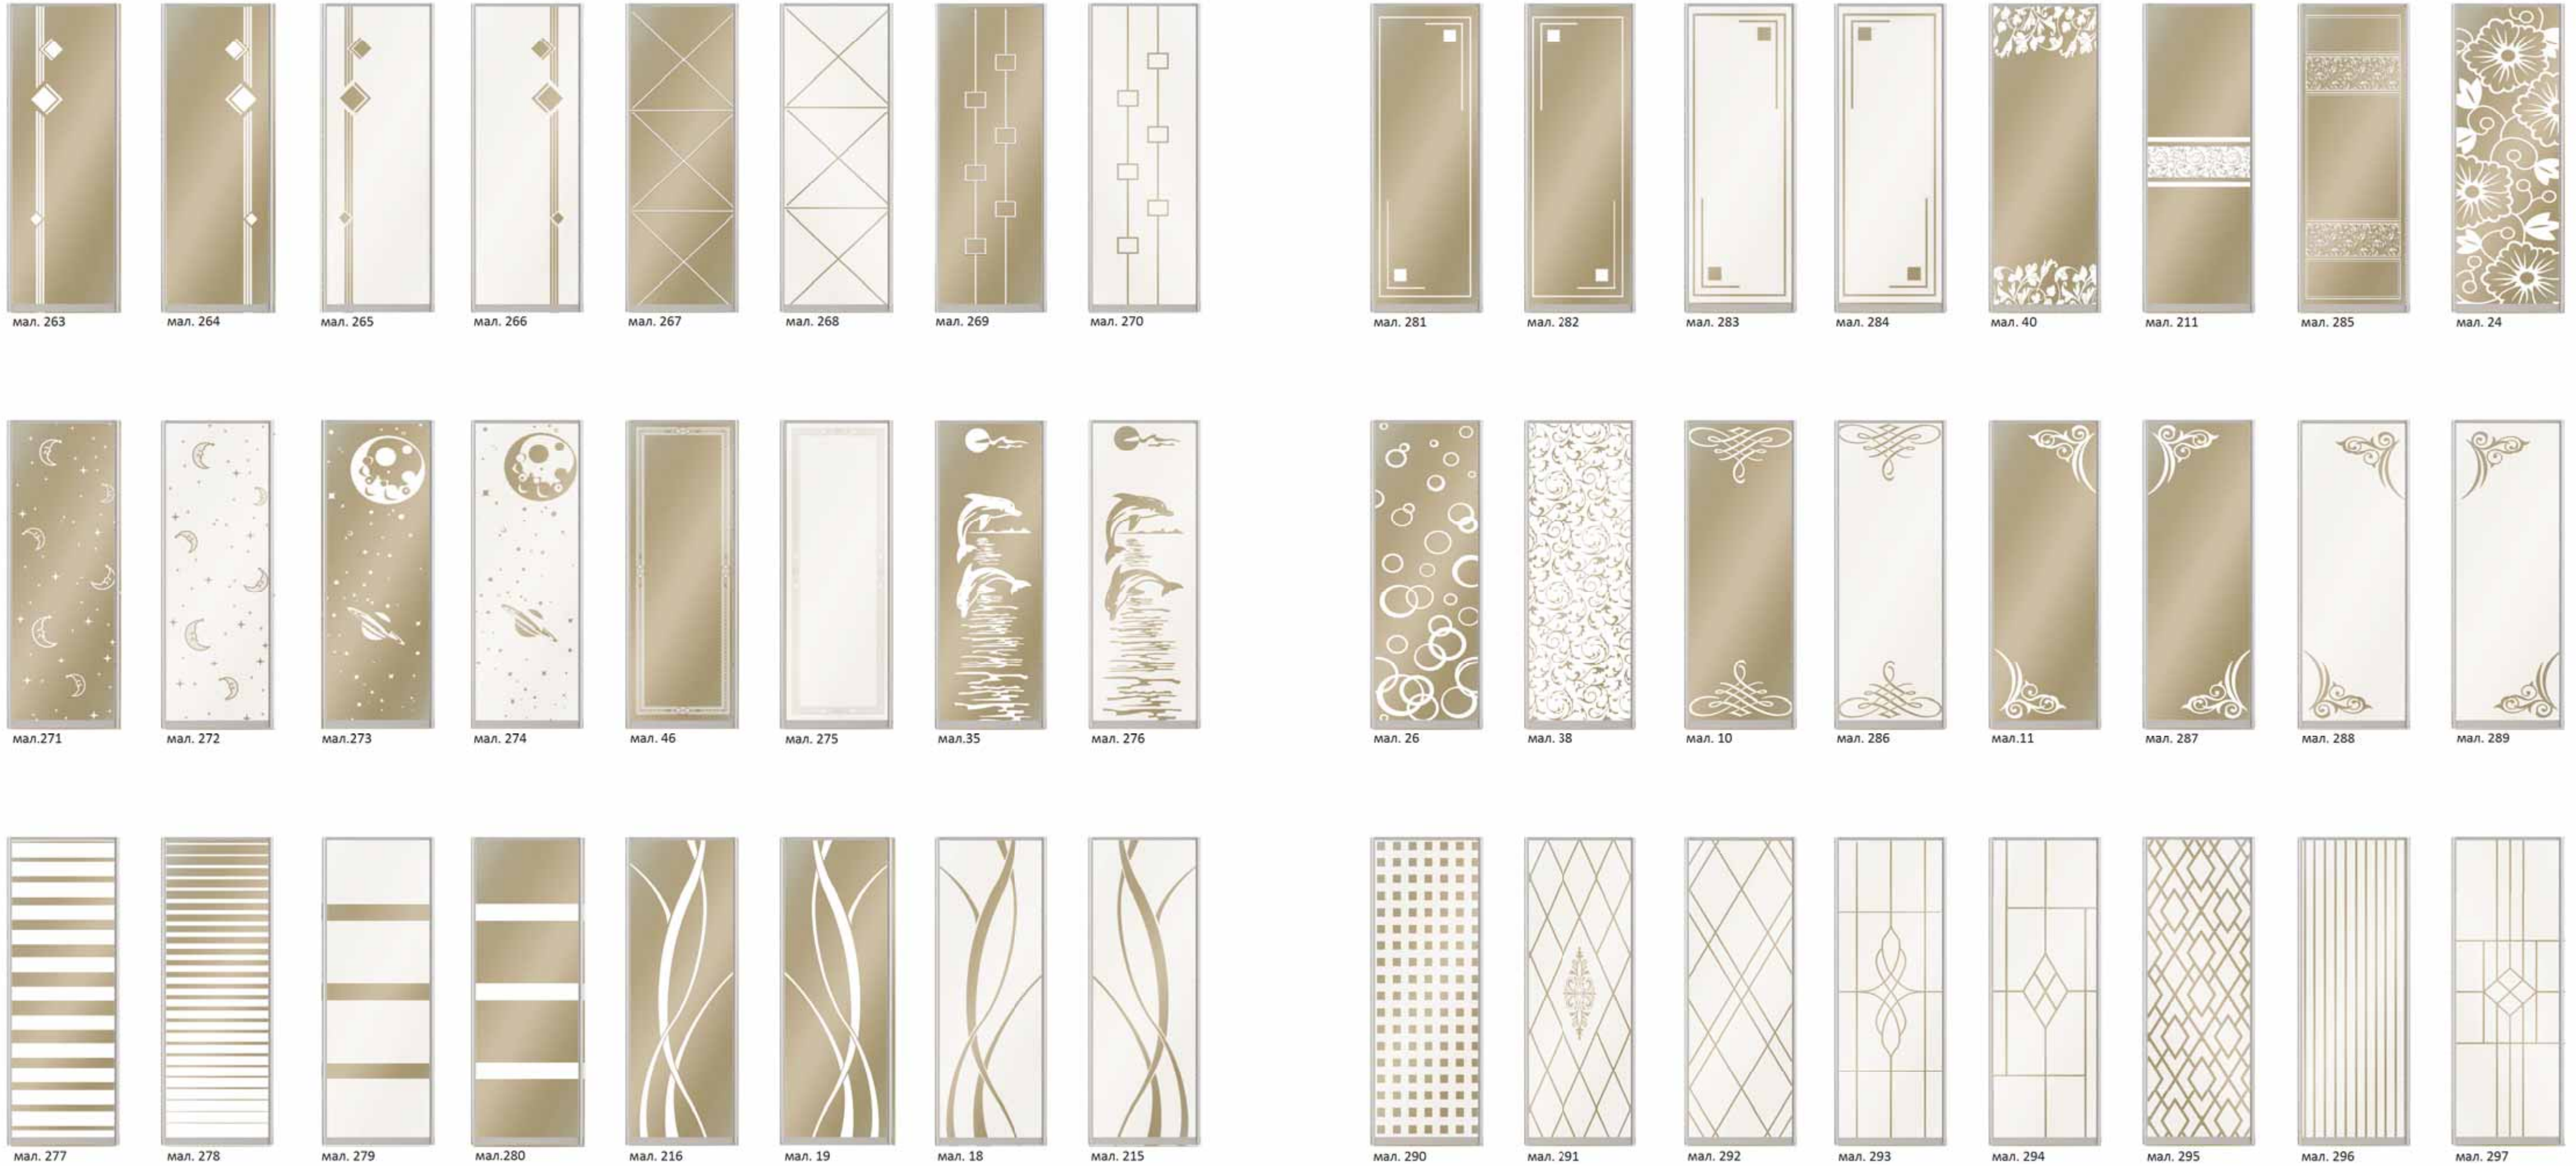

дуб білений високий глянець

дуб натуральний високий глянець

дуб трюфель високий глянець

дуб золотий високий глянець

венге високий глянець

Вітражний малюнок на матовому склі
Друкується на внутрішній стороні скла

* Можливо виконання малюнка навпаки - весь фасад матовий, а малюнок дзеркало

* Малюнки художнього матування замовляються на срібному, бронзовому та графітовому дзеркалах, а також на прозорому та бронзовому склі.

Вітражний малюнок на матовому склі
Друкується на внутрішній стороні скла

* Можливо виконання малюнка навпаки - весь фасад матовий, а малюнок дзеркало

* Малюнки художнього матування замовляються на срібному, бронзовому та графітовому дзеркалах, а також на прозорому та бронзовому склі.