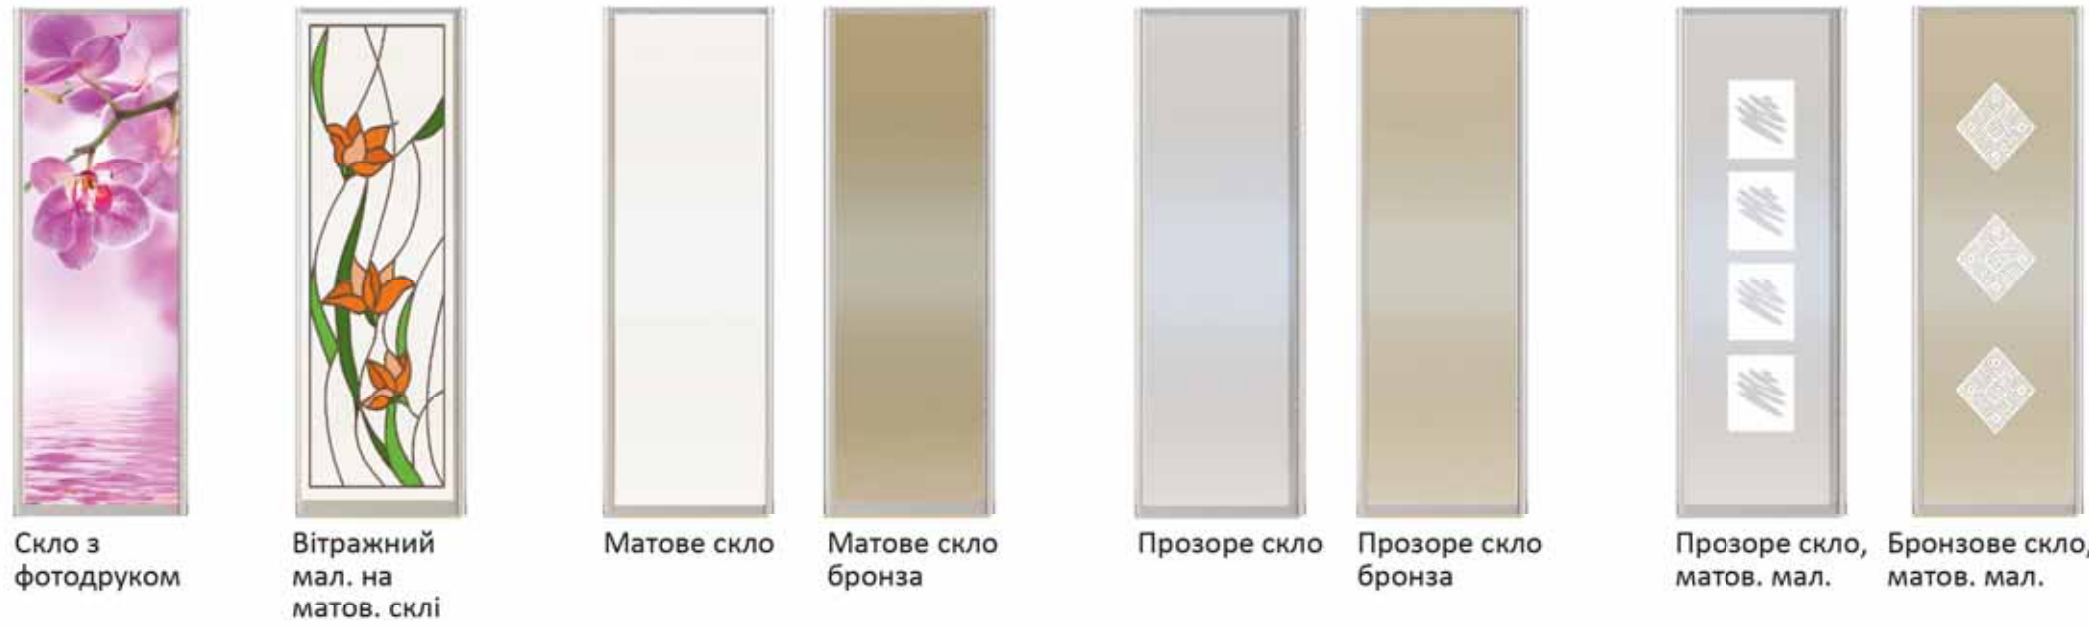

весь фасад прозоре скло бронза

Матове скло бронза

весь фасад матове скло бронза

Матове скло з прозорим малюнком

весь фасад матовий

Вітражний малюнок на матовому склі

весь фасад матове скло, на внутрішній стороні кольоровий малюнок

МОДЕЛЬ-4 * Вибір вставок див. стр.85

ФАСАДИ ДЗЕРКАЛО

Дзеркало срібло Дзеркало бронза Дзеркало графіт
 Дзеркало срібло матов. мал. Дзеркало бронза матов. мал. Дзеркало графіт матов. мал.
 Дзеркало срібло кольор.мал. Дзеркало бронза кольор.мал. Дзеркало графіт кольор.мал.

ФАСАДИ СКЛО

Скло з фотодруком Вітражний мал. на матов. склі
 Матове скло Матове скло бронза Прозоре скло Прозоре скло бронза
 Прозоре скло, матов. мал. Бронзове скло, матов. мал.

ФАСАДИ КОЛЬОРОВЕ СКЛО
із зворотної сторони скла - кольорова плівка