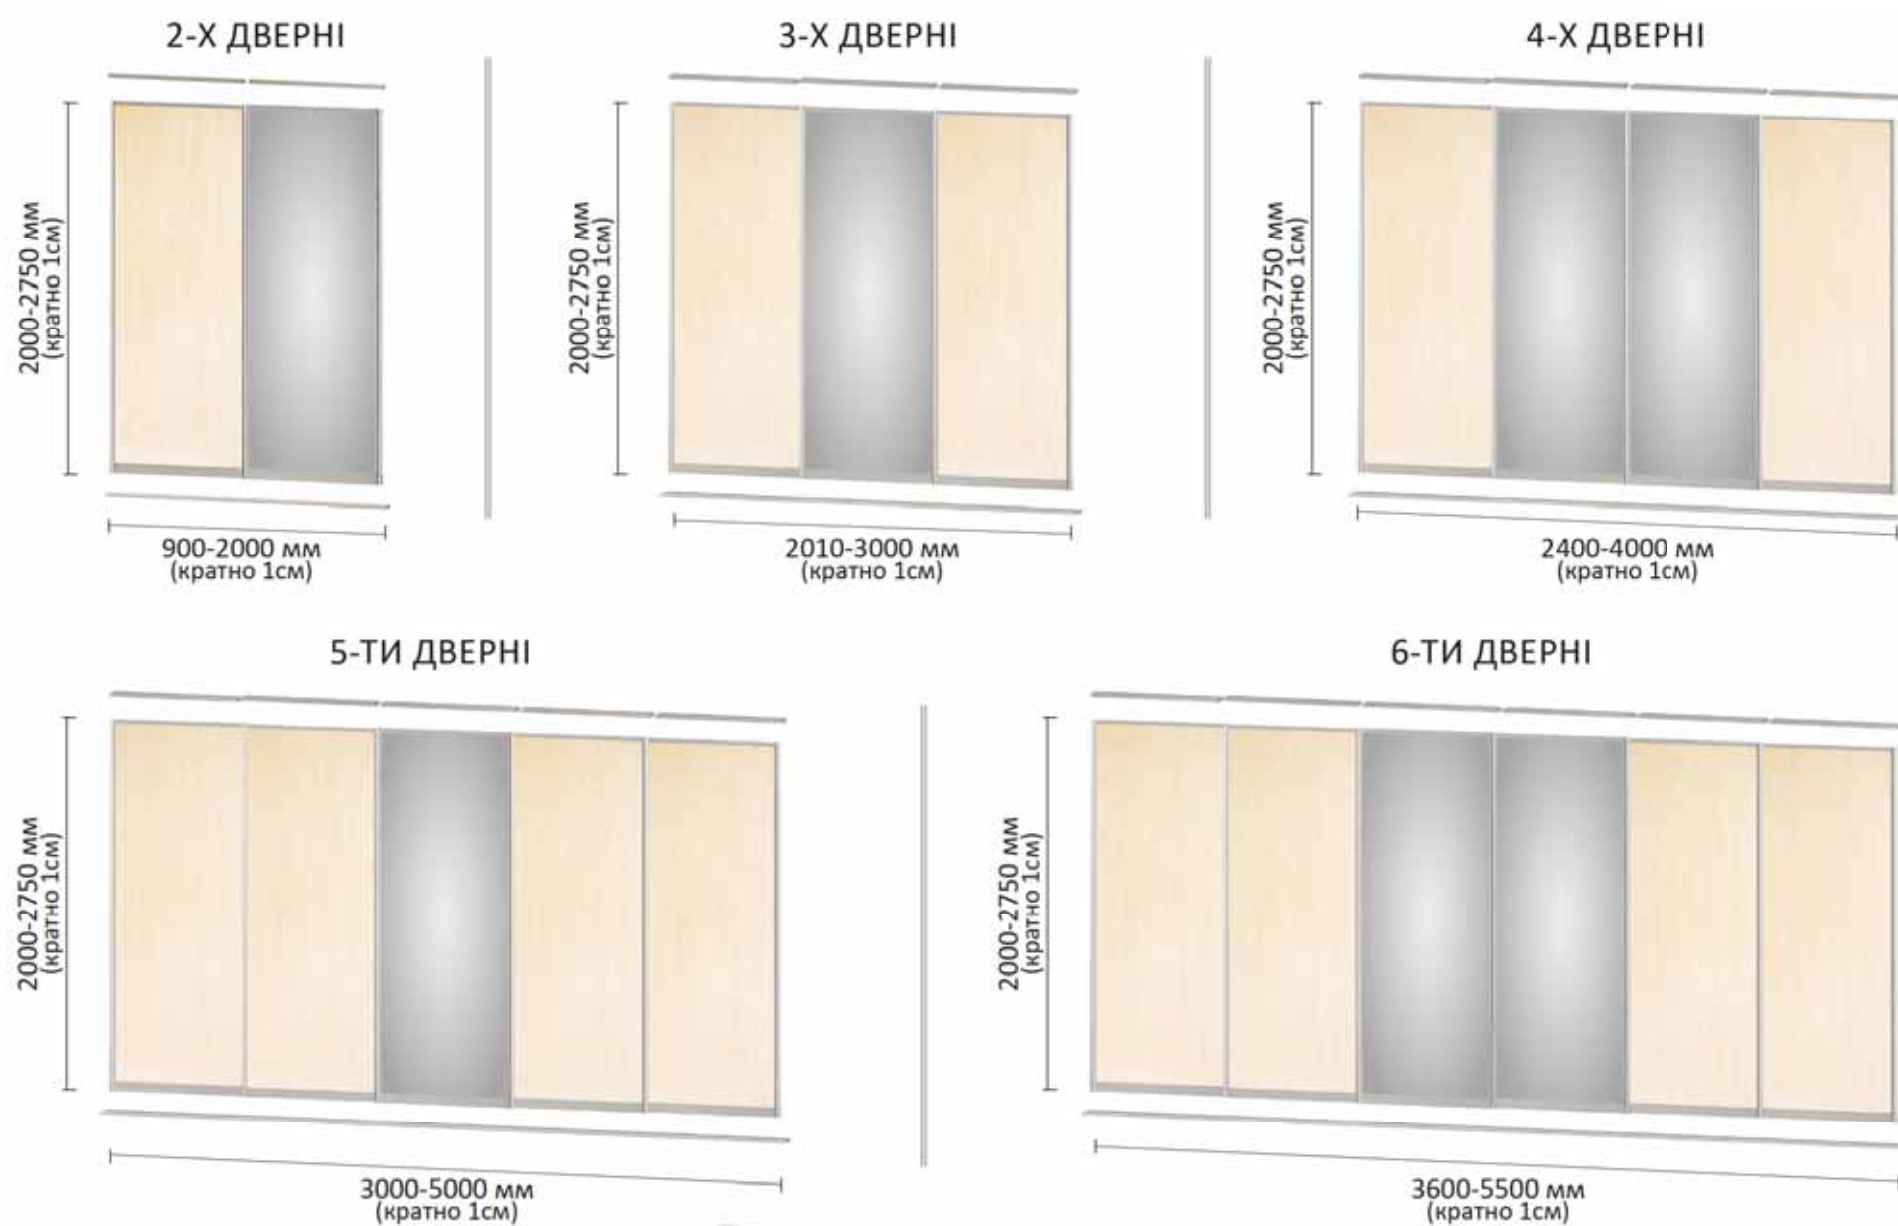

СХЕМА ЗАМОВЛЕННЯ ВБУДОВАНИХ РОЗСУВНИХ СИСТЕМ

Всі фасади купе для вбудованих ніш можливо виготовити нестандартної ширини та висоти (з інтервалом 1 см)

ФАСАДИ ДЛЯ ВБУДОВАНИХ НІШ

(фасади в комплекті з направляючими можна вставити в будь-яку нішу)

переміряти висоти в декількох місцях і вибрати найменшу