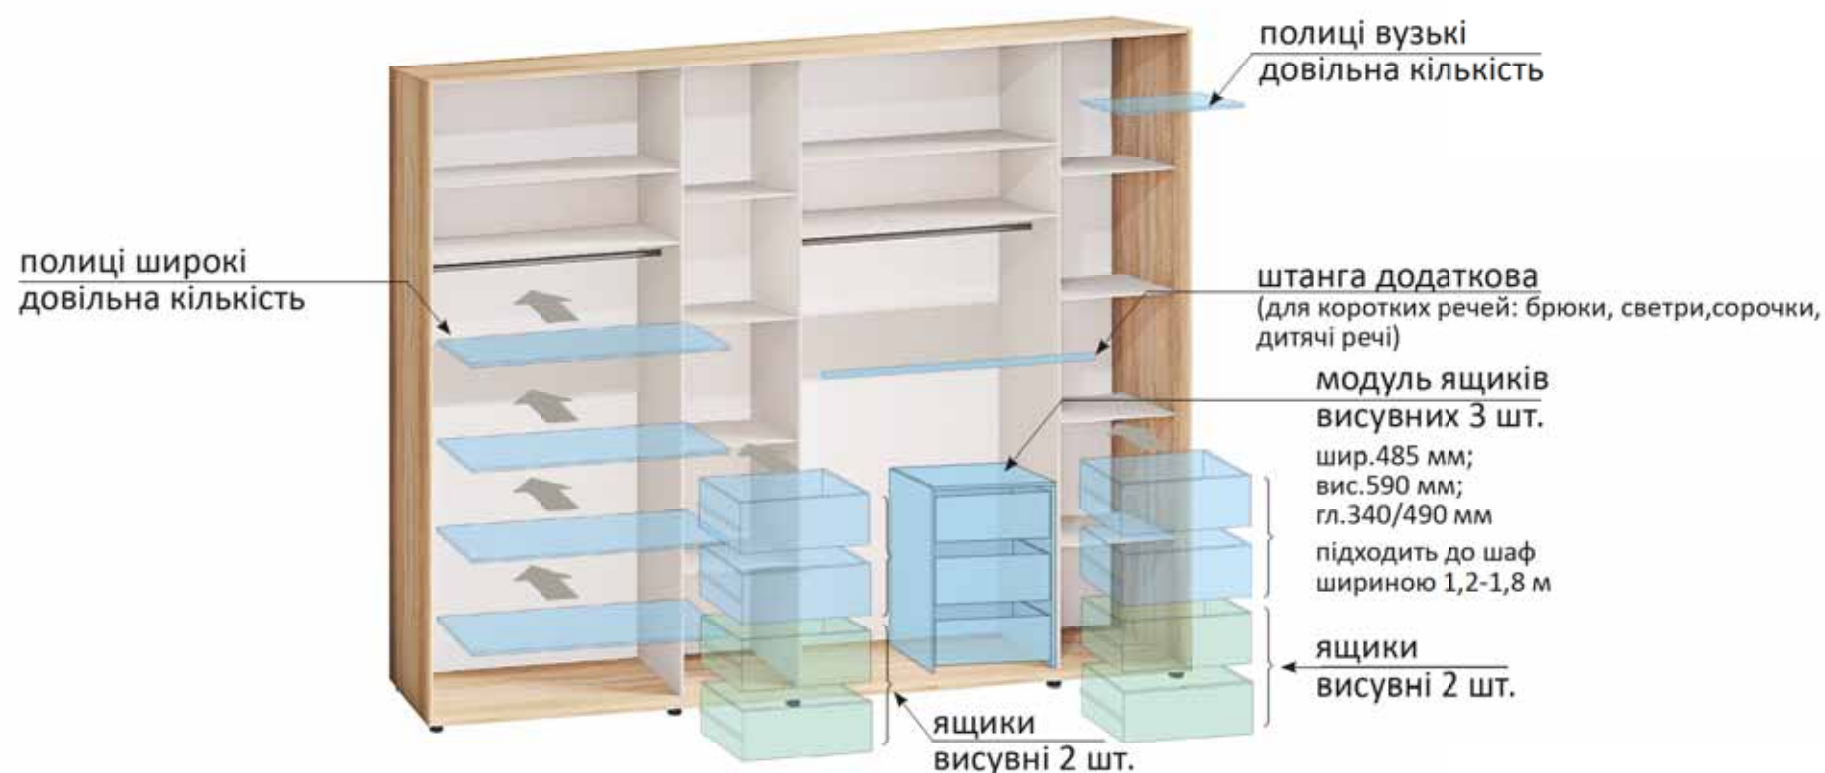

ДОДАТКОВІ ОПЦІЇ

* Шафи-купе глибиною 450 мм комплектуються штангами видвижними.

* Всі шафи-купе можливо виготовити нестандартної ширини, висоти, глибини (з інтервалом 1см).