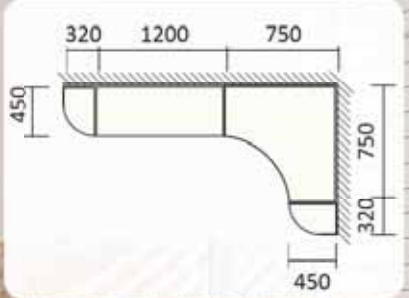

ГОСТИННІ, ПРИХОЖІ

▲ Прихожа-купе 1,4 м, Корпус- ВЕНГЕ, Фасад-ВЕНГЕ, мал.10, Колір профілю- ВЕНГЕ

▼ Прихожа-купе 1,4 м, Корпус- БІЛИЙ, Фасад-ДСП БІЛИЙ, Колір профілю- БІЛИЙ

ГОСТИННІ, ПРИХОЖІ

мал. 9

Приставка
Ф-4