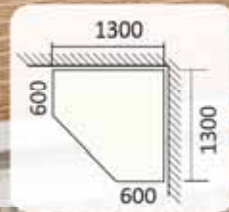

Приставка
Ф-1

Шафа-купе
1,4 м

Шафа-купе кутова
1,05 x 1,05 м

▲ 2,75 x 1,05 м, Корпус-ДУБ БІЛЕНИЙ, Фасад МОДЕЛЬ-2- широка вставка-ДУБ БІЛЕНИЙ, вузька вставка-ДЗЕРКАЛО СРІБНЕ мал.1050, Фасад-ДЗЕРКАЛО мал.219, Колір профілю- АЛЮМІНІЙ

▼ 2,1 x 1,8 м, Корпус-БІЛИЙ, Фасад-ДЗЕРКАЛО БРОНЗА, ФОТОДРУК НА СКЛІ мал.696, Колір профілю-БІЛИЙ

Приставка
Ф-1

Шафа-купе
1,8 м

Шафа-купе
1,2 м

див. схему на стр. 62

▲ Купе 1,3x1,3 м, Корпус-БЕТОН СВІТЛИЙ, Фасад-ДЗЕРКАЛО, БЕТОН СВІТЛИЙ, Колір профілю-АЛЮМІНІЙ