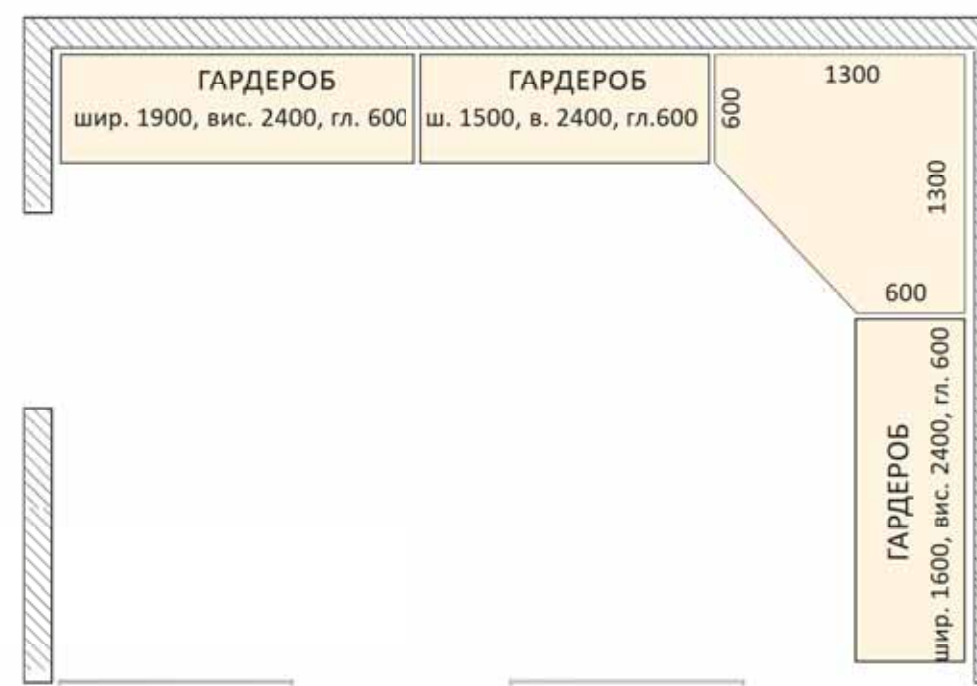

СХЕМА ГАРДЕРОБНОЇ Г-ПОДІБНА