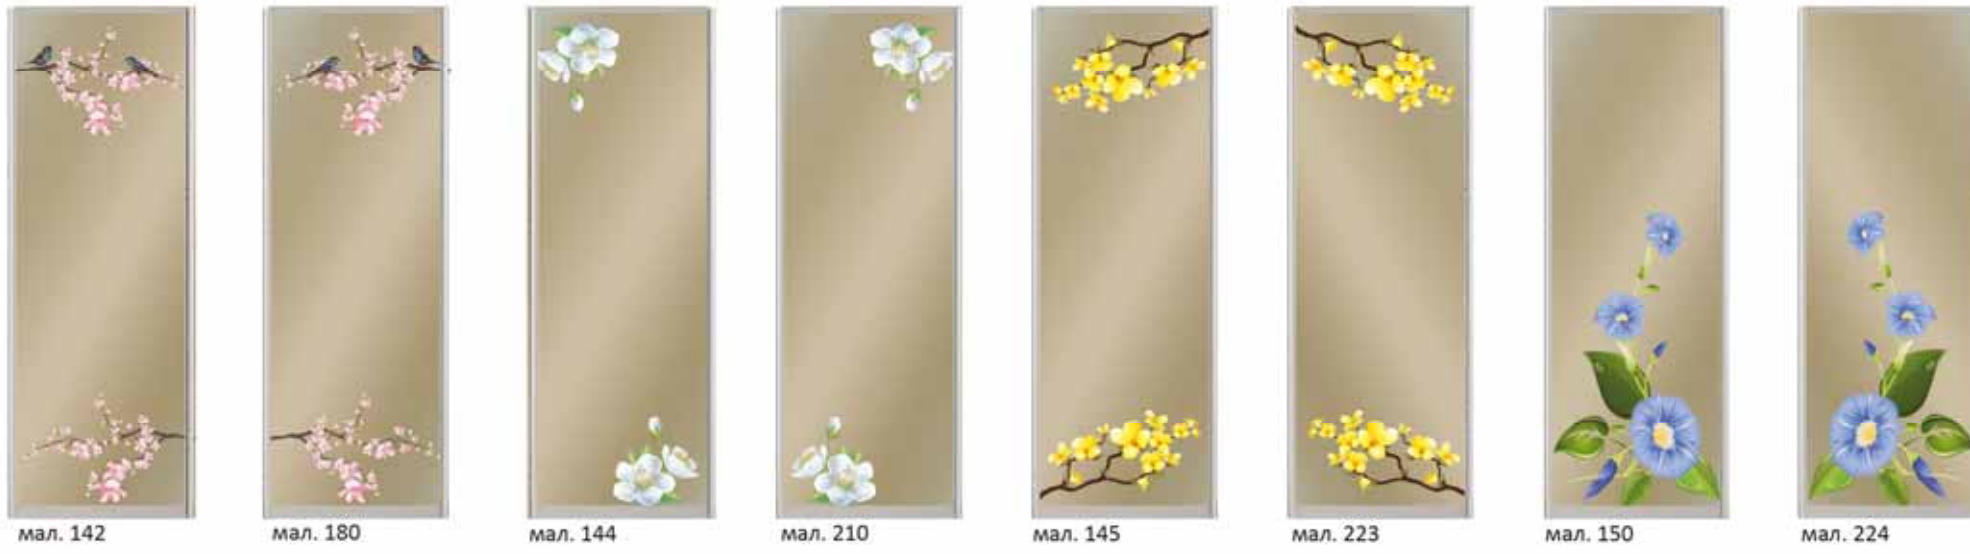

мал. 1111

мал. 1112

мал. 1113

мал. 1114

мал. 1115

ДСП ФАРБОВАНИЙ ВИСОКИЙ ГЛЯНЕЦЬ

білий високий глянець

бетон світлий високий глянець

дуб білений високий глянець

дуб натуральний високий глянець

дуб трюфель високий глянець

дуб золотий високий глянець

венге високий глянець

Вітражний малюнок на матовому склі
Друкується на внутрішній стороні скла

* Можливо виконання малюнка навпаки - весь фасад матовий, а малюнок дзеркало

* Малюнки художнього матування замовляються на срібному, бронзовому та графітовому дзеркалах, а також на прозорому та бронзовому склі.