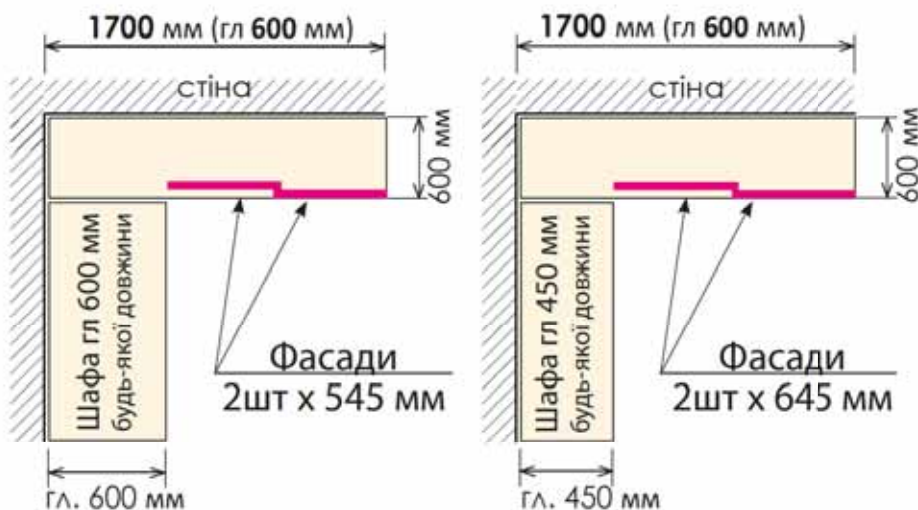

1700x600 мм