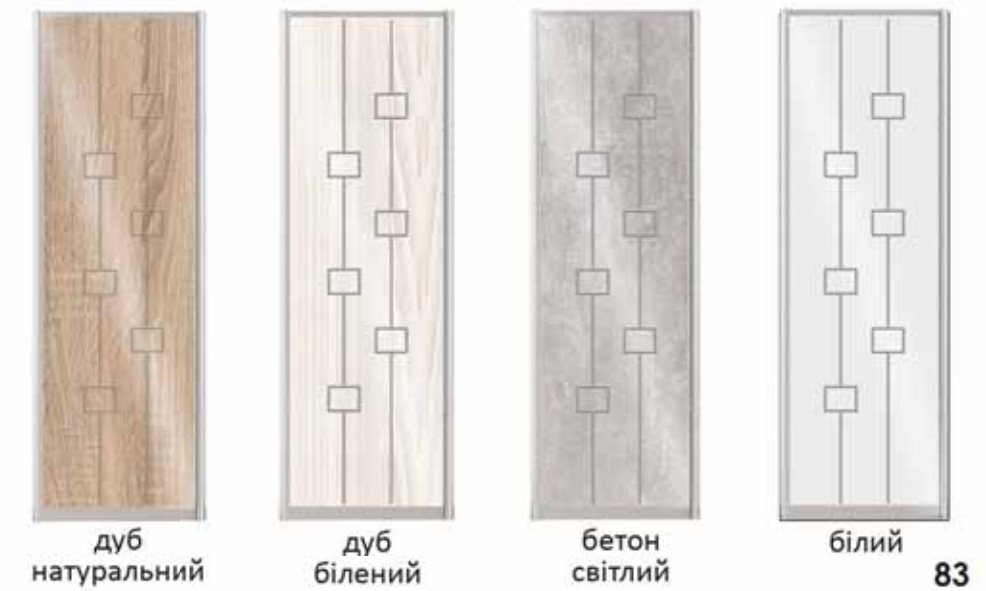

Модерн

дуб натуральний   дуб білений   бетон світлий   білий