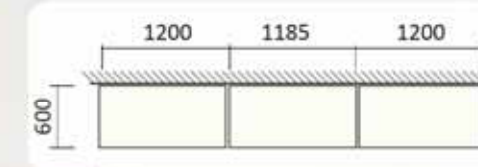

Шафа-купе
1,2 м

Секція під телевізор
Ф - 14

Шафа-купе
1,2 м