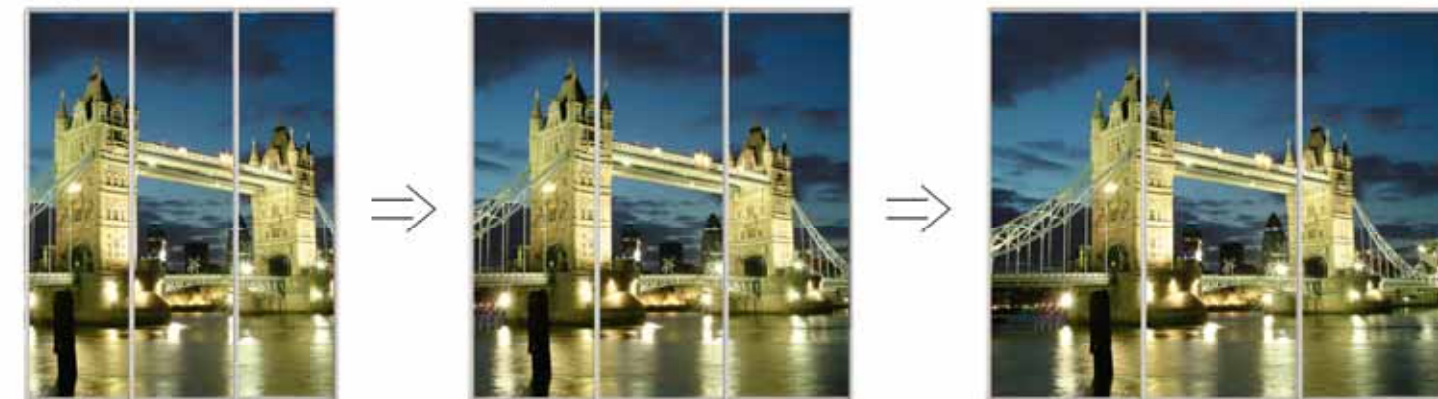

Приклад малюнка на 3 фасада

шафа 1800 мм

шафа 2200 мм

шафа 2700 мм

Всі малюнки на 3 фасада можливо замовити на 4 фасада.