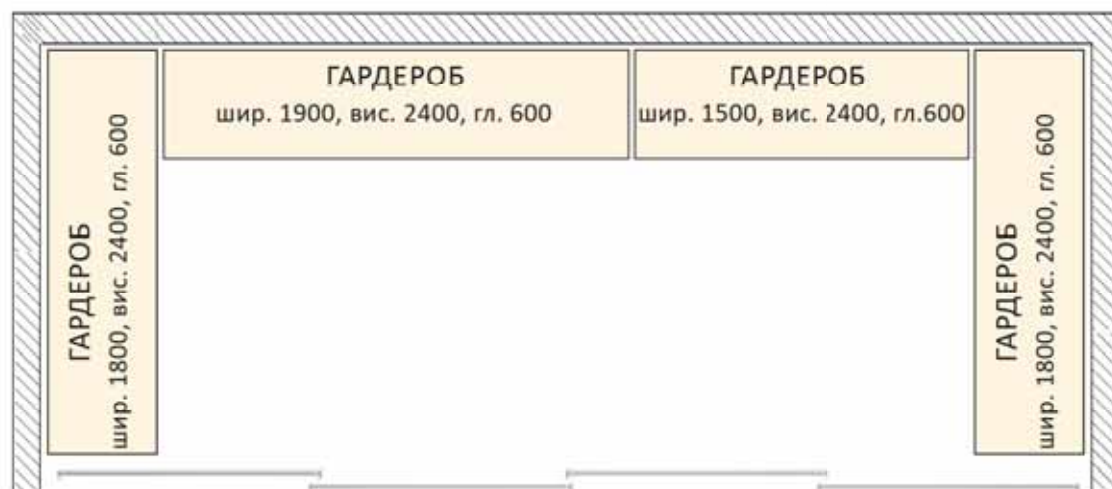

СХЕМА ГАРДЕРОБНОЇ П-ПОДІБНА