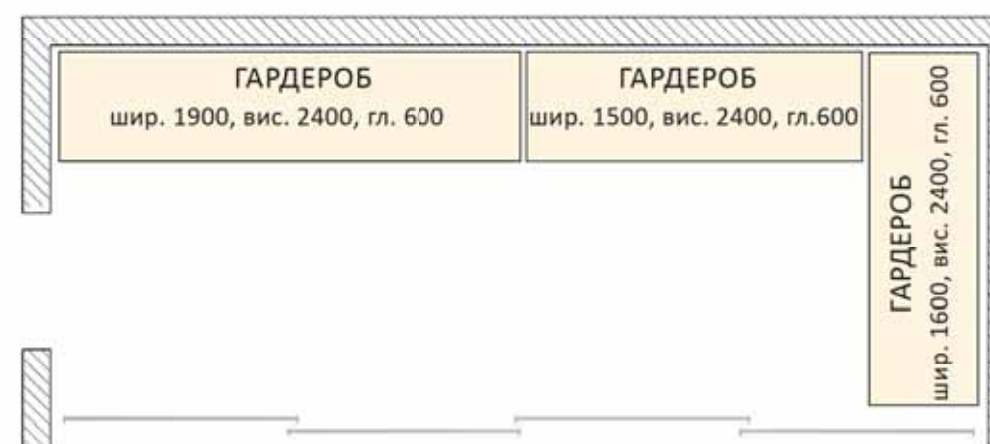

СХЕМА ГАРДЕРОБНОЇ Г-ПОДІБНА