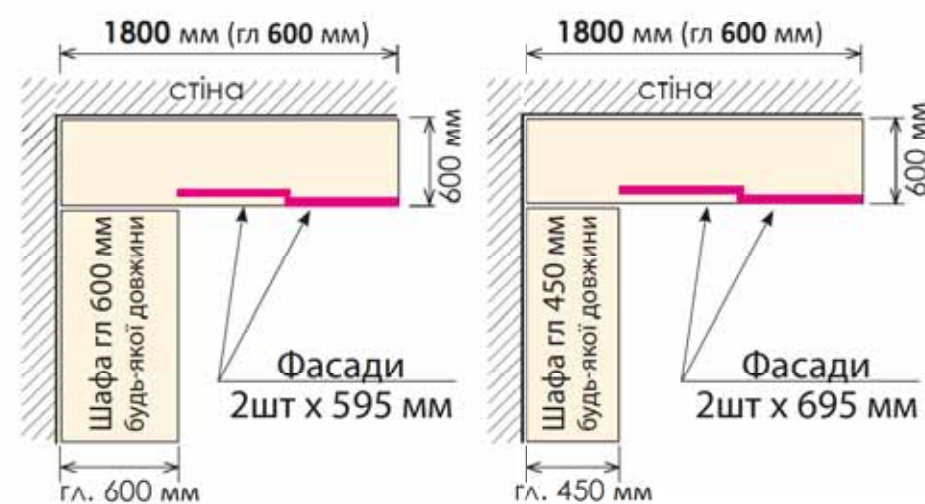

1800x600 мм