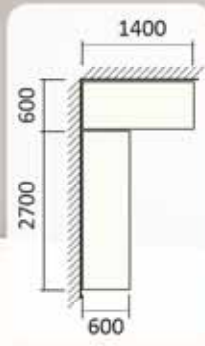

ГАРДЕРОБНА СИСТЕМА
Гардеробна - це корпус шафи-купе без роздвижної системи

▼ Гардеробна, Корпус - БІЛИЙ

ГАРДЕРОБНІ ВБУДОВАНІ СИСТЕМИ