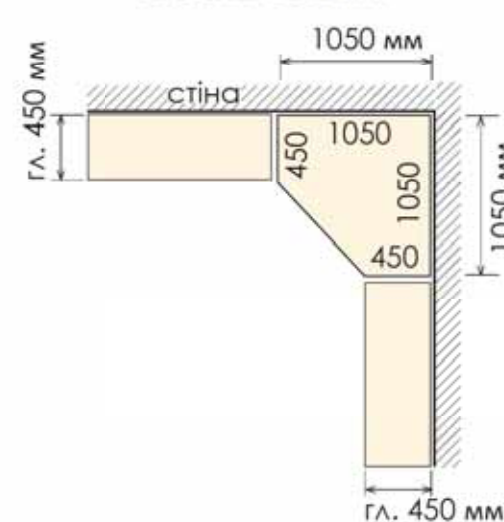

ВАРІАНТИ УСТАНОВКИ
КУТОВИХ шаф-купе

ДОДАТКОВА ІНФОРМАЦІЯ

ДОДАТКОВА ІНФОРМАЦІЯ