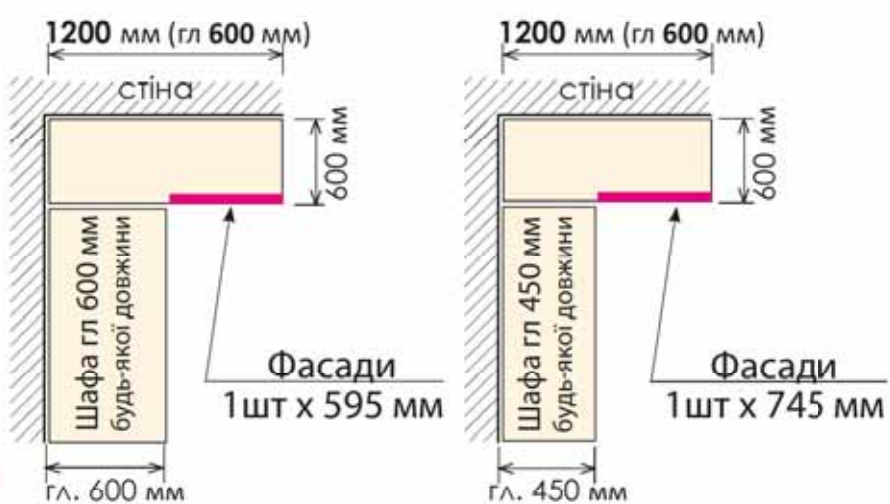

1200x600 мм