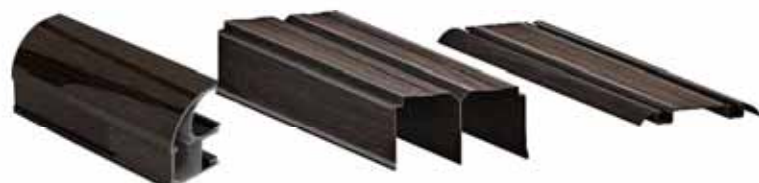

КОЛІР ПРОФІЛЮ

АЛЮМІНІЙ (СТАНДАРТ)

ЗОЛОТО

ВЕНГЕ

ШАМΠΑНЬ

БІЛИЙ

ДУБ НАТУРАЛЬНИЙ

КОЛЬОРИ КОРПУСІВ

БАЗОВА КОМПЛЕКТАЦІЯ

ДОДАТКОВІ ОПЦІЇ

Підсвітка верхня 1 шт.
8 Вт. Живлення 220В.

Інфрачервоний датчик відкриття дверей
При відкритих дверцях - включає світло, при закритих - вимикає.

Ящики висувні 2 шт.
на телескопічних направляючих

Ящик 380 мм гл. 450 мм для шаф 0,9-1,1 м, кут. 1,05x1,05 м
гл. 600 мм кут. 1,3x1,3 м.

Ящик 450 мм гл. 450 мм для шаф СТАНДАРТ 1,2-1,6 м, 2,8-3,2 м
гл. 600 мм МАКСІ 1,5-2,2 м; 3,0-4,4 м

Ящик 600 мм гл. 450 мм для шаф СТАНДАРТ 1,7-2,7; 3,4-3,6 м,
гл. 600 мм МАКСІ 2,3-2,7 м; 4,6-5,4 м.

Модуль ящиків висувних 3 шт.

шир.485 мм; вис.590 мм;
гл.340/490 мм
підходить до шаф шириною 1,2-5,4 м

Перегорodka з полицями

шир.450 мм;
вис.1460/1670 мм;
гл.340/490 мм
підходить до шаф шириною 1,4-5,4 м

вузькі, широкі
до кожної моделі шафи

Гачок для одягу

Бокова панель фарбований високий глянець
2400x600(450) мм
2100x600(450) мм