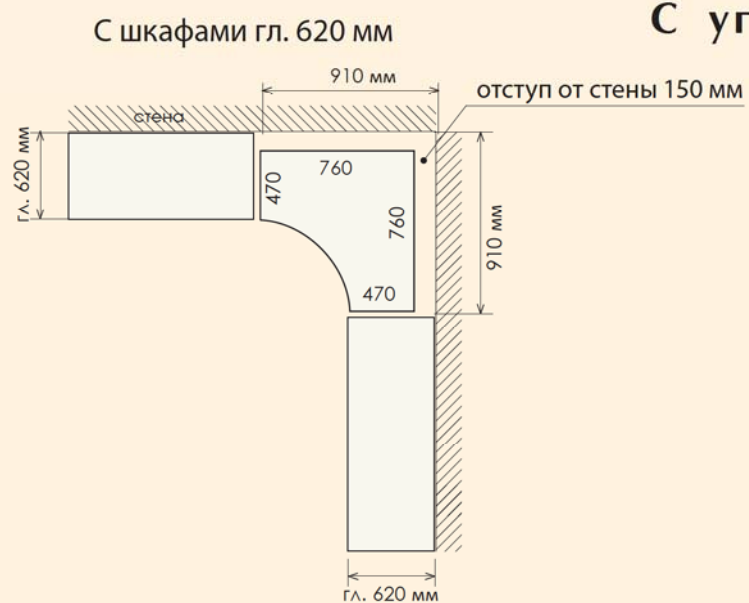

С углом вогнутым

1. Дуб молочный