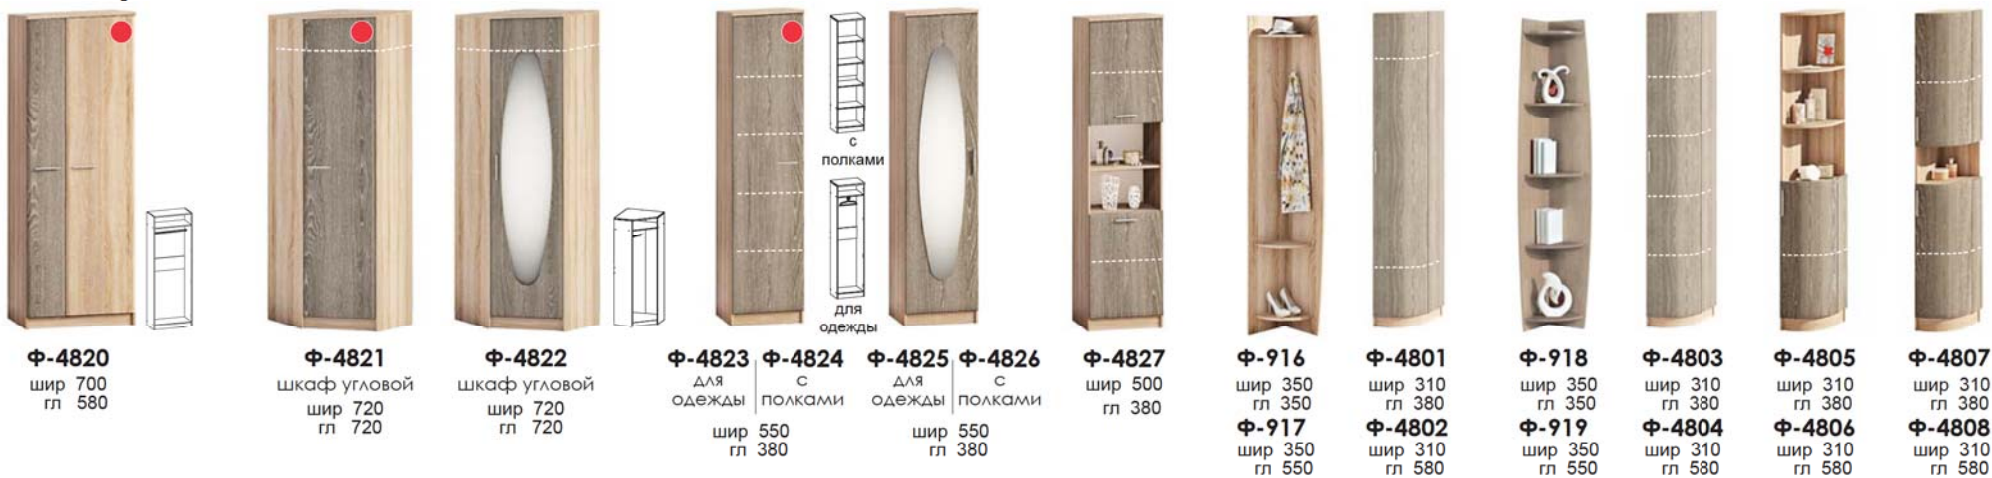

Шкафы (выс. 2010 мм)