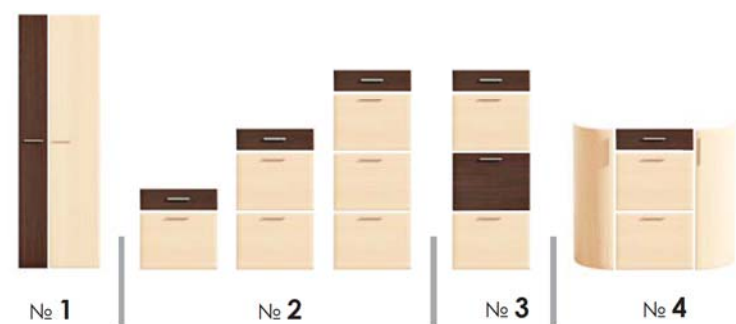

Комбинации фасадов
венге/дуб молочный

Дуб молочный