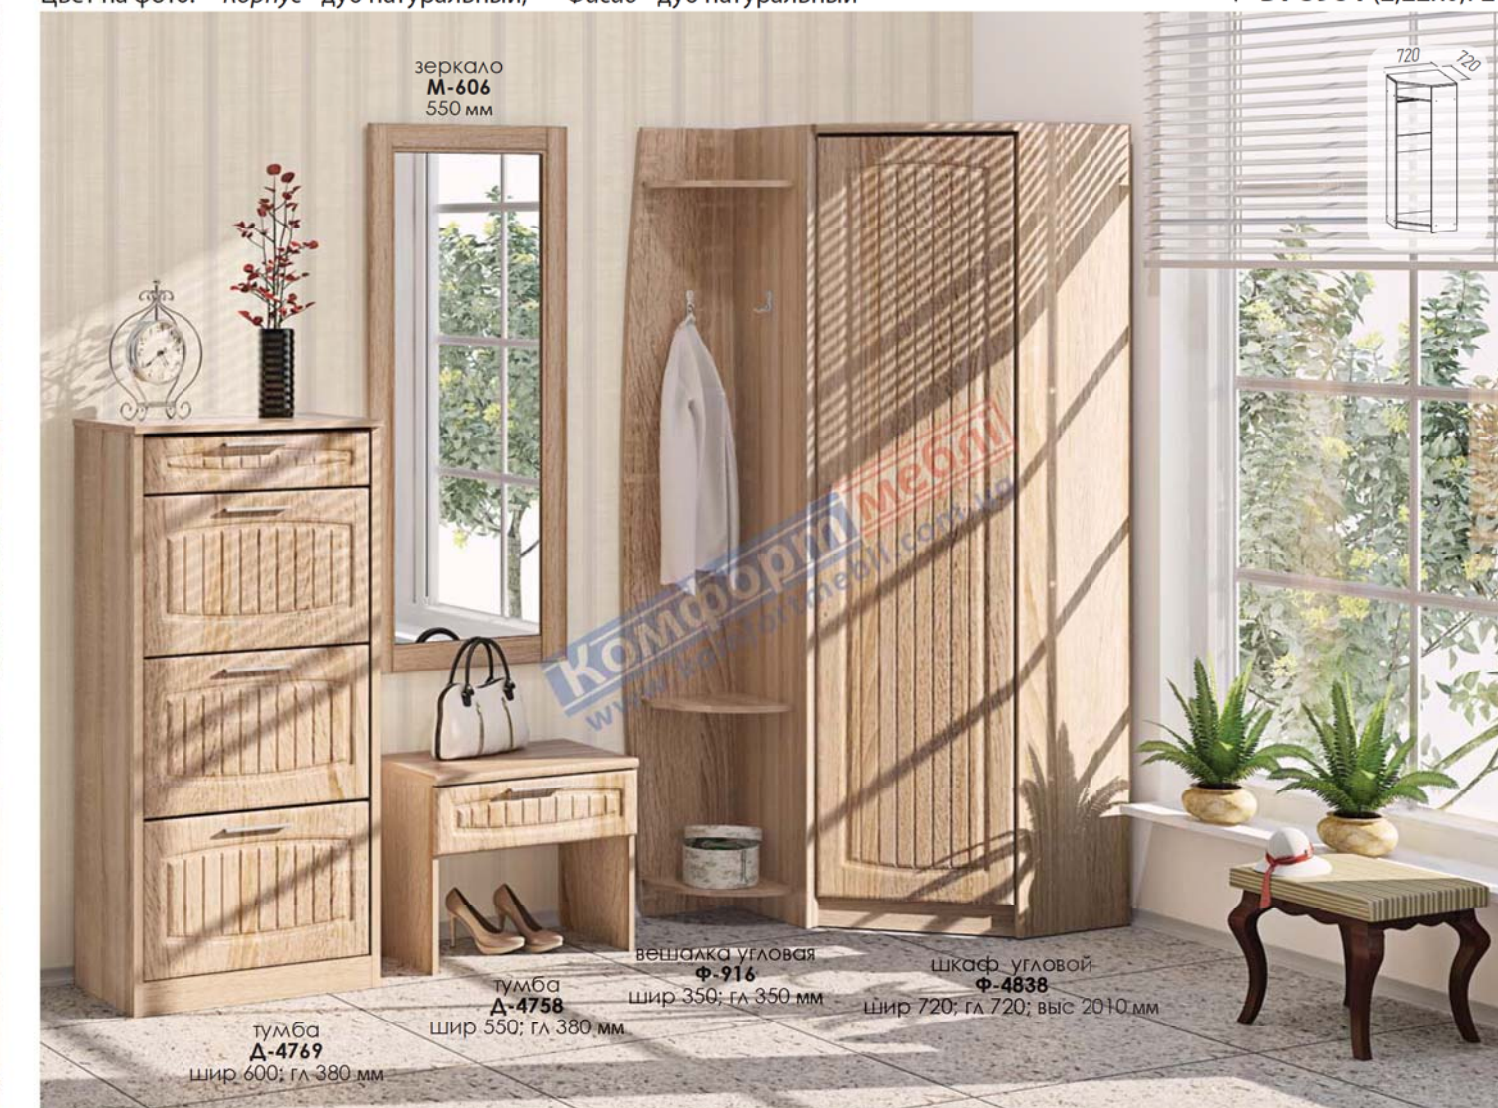

## серія Сопрано

Фасад изготовлен из МДФ  
и покрыт пленкой ПВХ

Высота 2010мм, 2440мм

BT-3983 (2,4 м)

Цвет на фото: Корпус - дуб натуральный, Фасад - дуб натуральный

BT-3984 (2,22x0,72 м)

Цвет на фото: Корпус - дуб трюфель, Фасад - дуб трюфель