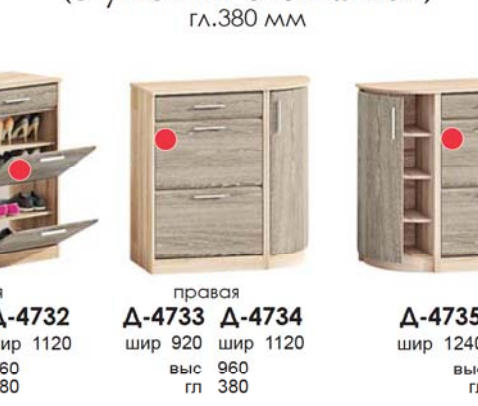

Горизонтального хранения (с угловым окончанием)