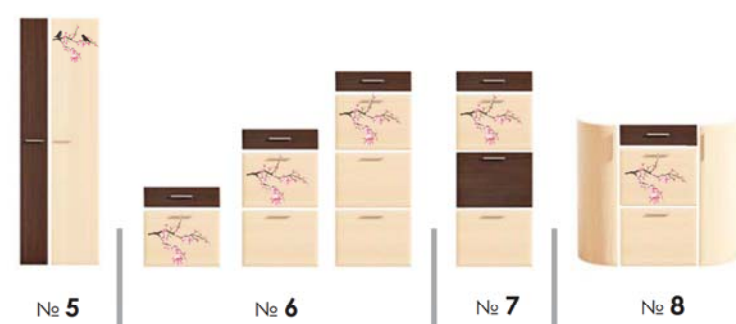

Комбинации фасадов
венге/дуб молочный

№ 21

№ 22

№ 24

Комбинации
венге/красный

фасадов
перламутр

Пример заказа:

Тумба Д-4751

цвет корпуса : венге,
цвет фасада : комбинация
№36

Комбинации фасадов
кремовый/медовый перламутр

Комбинации фасадов
дуб трюфель/натуральный