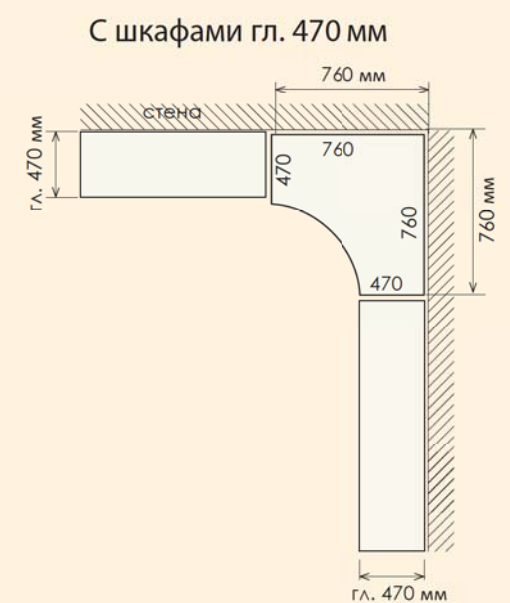

С углом вогнутым

1. Дуб молочный