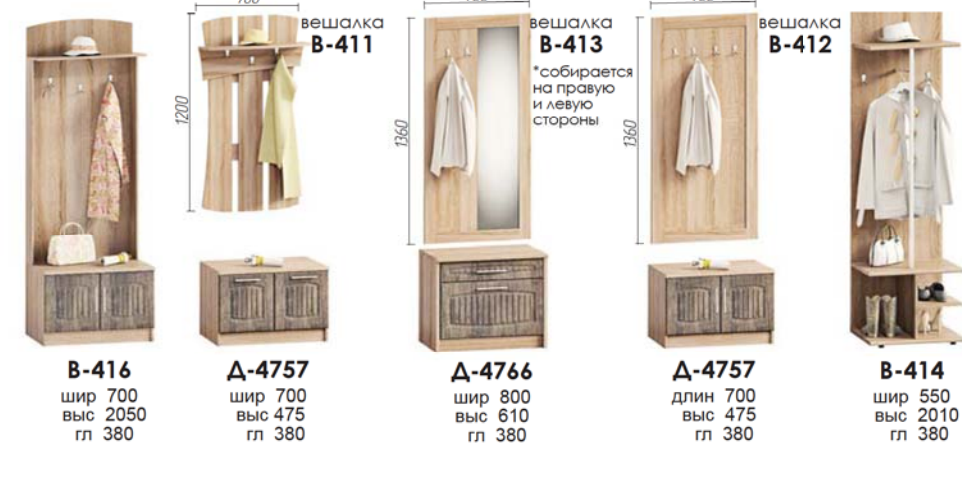

**Варианты комплектаций шкафов-купе**

**Шафы (выс. 2010 мм)**

**Тумба для обуви**

**Вешалки (выс. 2010 мм)**

**Зеркала (выс. 2010 мм)**

**Подбор фасадов разных цветов**

\* Подбор комодов см. каталог "Спальни"