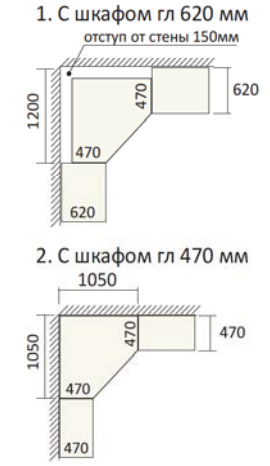

Индивидуальный подбор

Приставки

Прихожие

Корпуса и фасады

Шкафы-купе

классической системы

Шкафы-купе с фасадами ЛДСП сплошной и Зеркало изготавливаются высотой **2100, 2350, 2500 мм**

Индивидуальный подбор

Установка углового шкафа с прямым:

2х-дверный угловой

1,05 x 1,05 м

Ф-689

глубина боковины 470

/фасад 2 x 445мм/

угловой вогнутый	гнутый пенал	гнутый пенал	гнутый пенал	угловая вешалка	угловая приставка
0,76 м	0,3 м	0,3 м	0,3 м	0,3 м	0,3 м
Ф-4881 гл 470	Ф-4865 гл 470	Ф-4867 гл 470	Ф-4863 гл 470	Ф-925 гл 470	Ф-615 гл 470
Х гл 670	Ф-4866 гл 620	Х гл 620	Ф-4864 гл 620	Ф-926 гл 620	Ф-616 гл 620

1,0 м	1,2 м	1,4 м	2,0 м
Ф-944 гл 470	Ф-945 гл 470	Ф-946 гл 470	Ф-947 гл 470

0,9 м	1,0 м	1,1 м	1,2 м	1,3 м	1,4 м	1,5 м	1,6 м	1,7 м	1,8 м	1,9 м
Ф-681 гл 470	Ф-956 гл 470	Ф-958 гл 470	Ф-683 гл 470	Ф-960 гл 470	Ф-653 гл 470	Ф-685 гл 470	Ф-665 гл 470	Ф-962 гл 470	Ф-687 гл 470	Ф-964 гл 470
Ф-682 гл 620	Ф-957 гл 620	Ф-959 гл 620	Ф-684 гл 620	Ф-961 гл 620	Ф-659 гл 620	Ф-686 гл 620	Ф-666 гл 620	Ф-963 гл 620	Ф-688 гл 620	Ф-965 гл 620

2,0 м	2,1 м	2,2 м	2,3 м	2,4 м	2,5 м	2,6 м	2,7 м
Ф-667 гл 470	Ф-966 гл 470	Ф-708 гл 470	Ф-970 гл 470	Ф-710 гл 470	Ф-784 гл 470	Ф-786 гл 470	Ф-931 гл 470
Ф-671 гл 620	Ф-967 гл 620	Ф-709 гл 620	Ф-971 гл 620	Ф-711 гл 620	Ф-785 гл 620	Ф-787 гл 620	Ф-932 гл 620

2,8 м	3,0 м	3,2 м	3,4 м	3,6 м	3,8 м	4,0 м	4,2 м	4,4 м	4,6 м	4,8 м	5,0 м
Ф-672 гл 470	Ф-692 гл 470	Ф-674 гл 470	Ф-974 гл 470	Ф-694 гл 470	Ф-976 гл 470	Ф-691 гл 470	Ф-978 гл 470	Ф-700 гл 470	Ф-980 гл 470	Ф-713 гл 470	Ф-948 гл 470
Ф-673 гл 620	Ф-693 гл 620	Ф-690 гл 620	Ф-975 гл 620	Ф-695 гл 620	Ф-977 гл 620	Ф-699 гл 620	Ф-979 гл 620	Ф-712 гл 620	Ф-981 гл 620	Ф-716 гл 620	Ф-949 гл 620

• Полный ассортимент гнутых приставок см. стр. 45

полки справа 300 мм (дл 1775 мм)

состоит из 2х шкафов (дл 3550 мм)

Дополнительные опции

Стандартная комплектация

Варианты комплектации Прихожие-купе

Варианты комплектаций шкафов-купе

Подсветка 1 шт. угловой, 0,9 - 1,2 - 1 шт, 1,4 - 2,2 - 2 шт, 2,2 - 5,0 - 3 шт

Ящики выдвигаемые 2 шт. к каждой модели шкафа см. прайс

Полки 2 шт. узкие, широкие к каждой модели шкафа см. прайс

Штанга 1,2 м обрезается под нужный размер при установке

гл 620мм штанга труба Ø 25 мм

гл 470мм штанга выдвигаемая

* Внутренние полки, ящики и перегородки в шкафах - дуб молочный