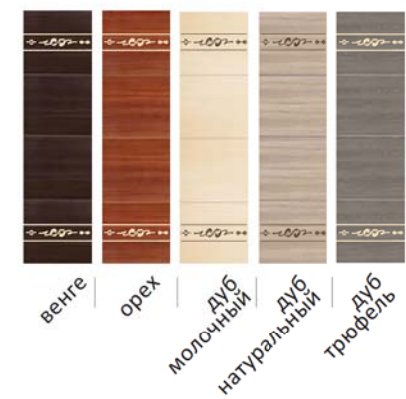

с рисунком с 4-х частей