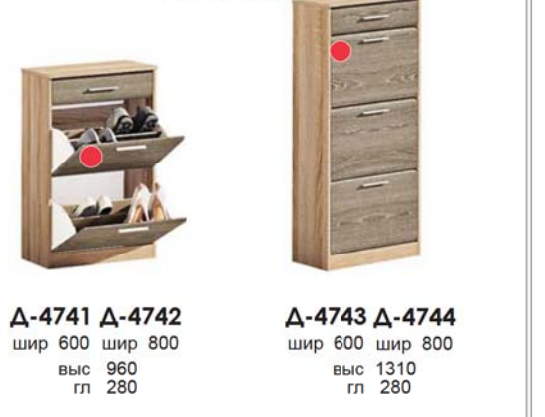

Вертикального хранения гл.280 мм