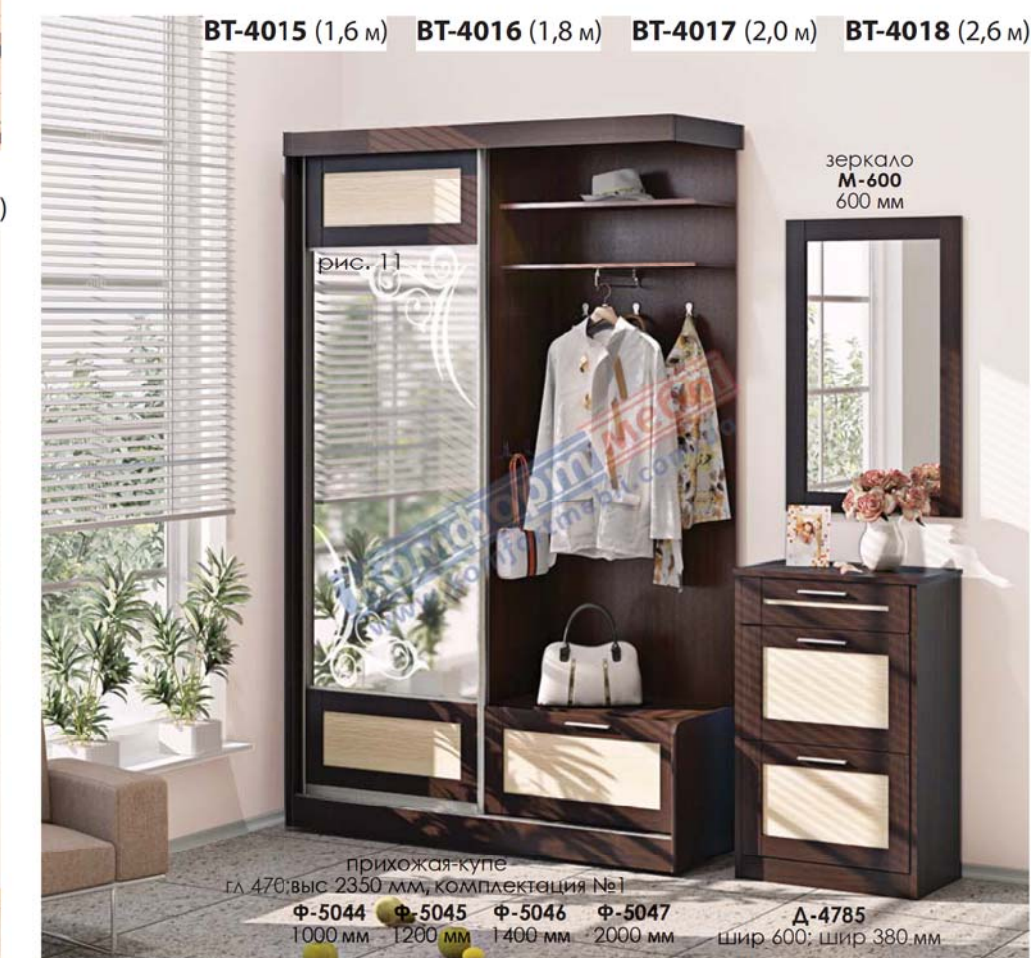

BT-4013 (1,35 м)

Цвет: Корпус - венге, Фасад - дуб мол/венге

BT-4014 (0,95 м)

Цвет на фото: Корпус - венге, Фасад - дуб мол/венге

прихожая-купе  
г/л 470; выс 2350 мм, комплектация №1  
Ф-5044 1000 мм Ф-5045 1200 мм Ф-5046 1400 мм Ф-5047 2000 мм  
D-4785 шир 600; шир 380 мм