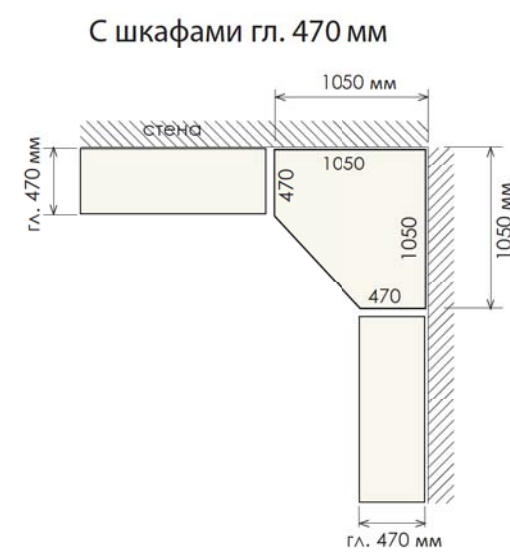

Два прямых

Пример заказа:
корпус Ф-963 - 1 шт.
фасад Ф-529 - 2 шт. (ширина фасада 595 мм)

Карниз ЛДСП обрезается при установке шкафа

С углом

С углом вогнутым