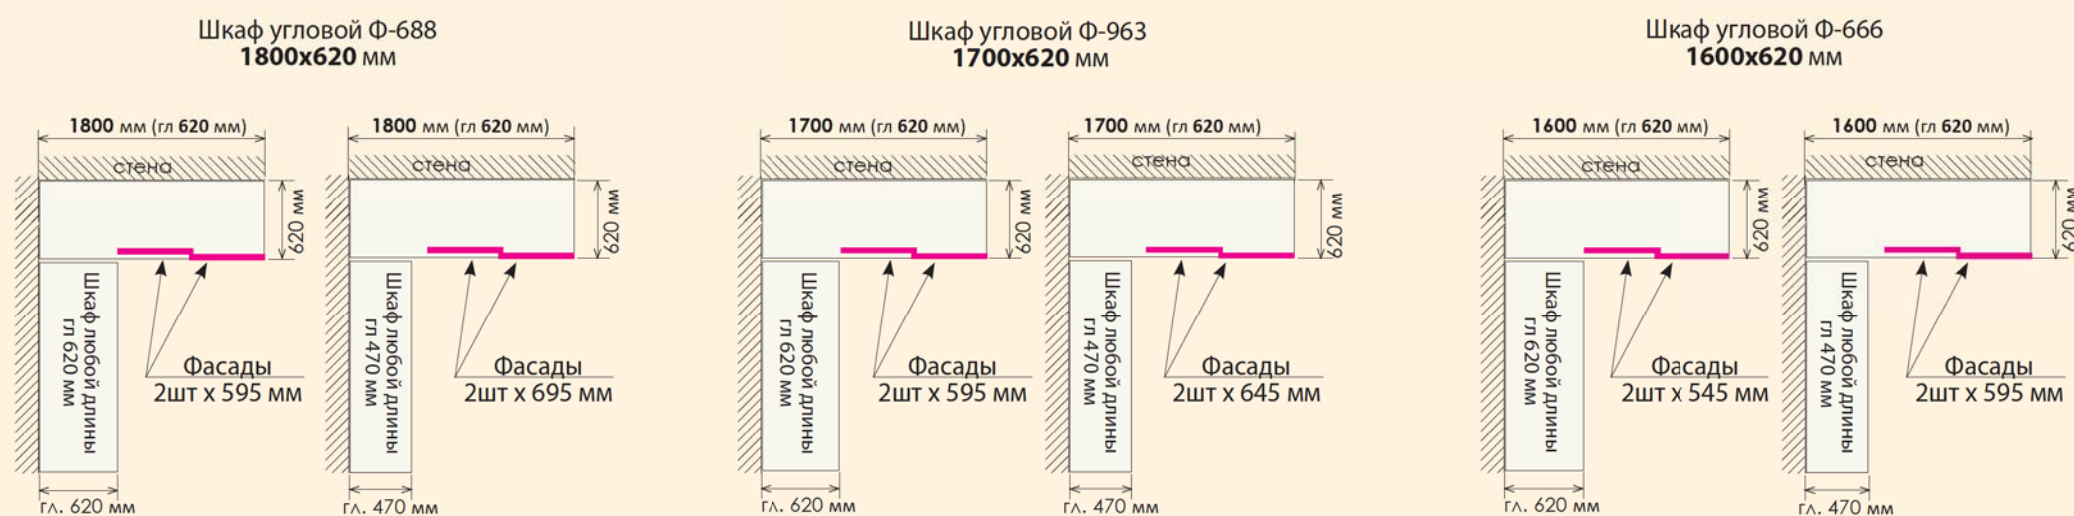

Два прямых

Пример заказа:
корпус Ф-963 - 1 шт.
фасад Ф-529 - 2 шт. (ширина фасада 595 мм)

Карниз ЛДСП обрезается при установке шкафа