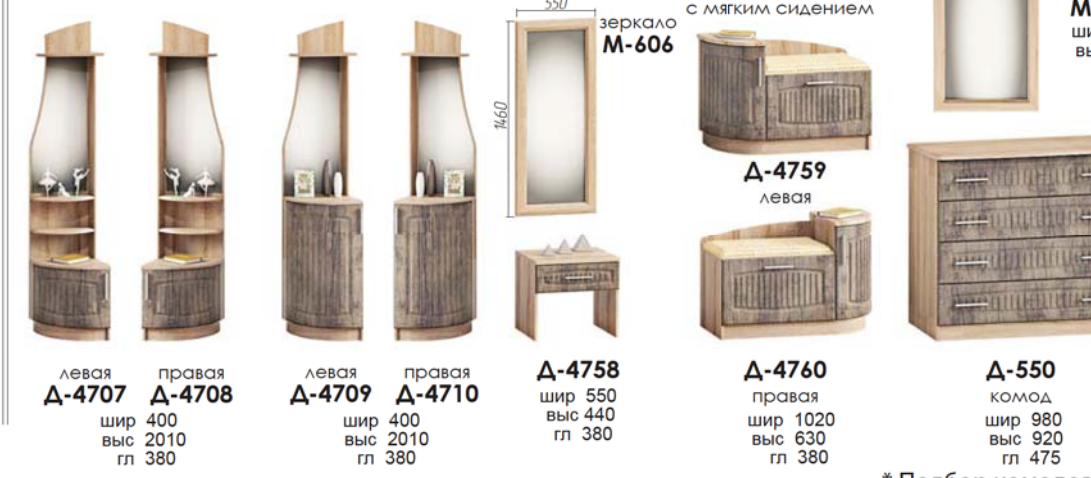

**Варианты комплектаций шкафов-купе**

**Шафы (выс. 2010 мм)**

**Тумба для обуви**

**Вешалки (выс. 2010 мм)**

**Зеркала (выс. 2010 мм)**

**Подбор фасадов разных цветов**

\* Подбор комодов см. каталог "Спальни"