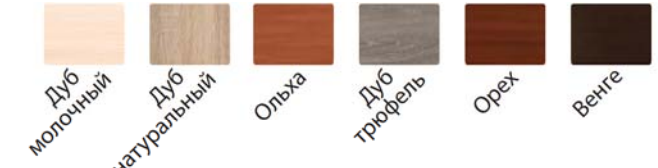

**Цвет корпуса ЛДСП и рамки зеркала**

**Цвет фасада МДФ**

Гнутые фасады только:  
 • дуб молочный,  
 • дуб натуральный,  
 • венге

*Мебель в ванную  
комнату*

БК-4921

Шкафы для ванной комнаты

Цвет на фото: Корпус МДФ - красный перламутр, Фасад МДФ - красный глянец перламутр