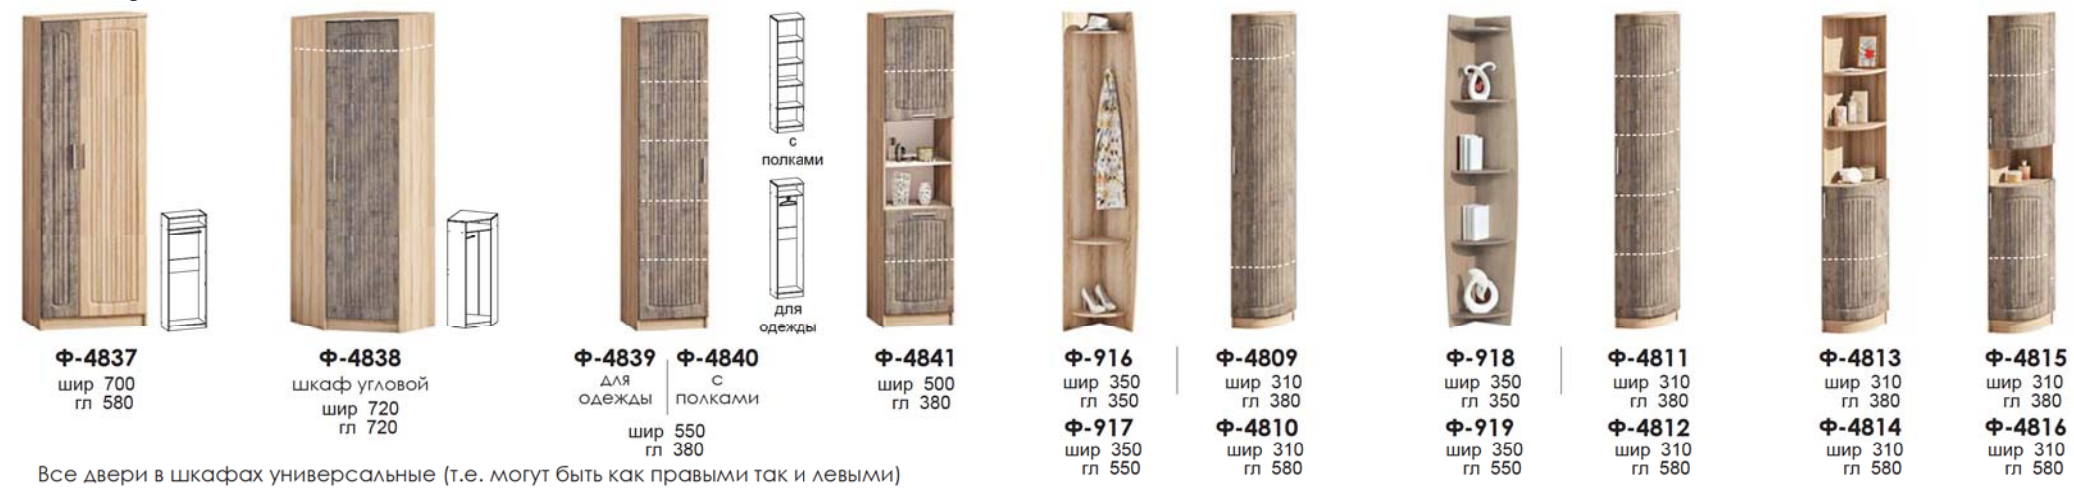

**Шафы - купе „Классическая система“** выс. 2350 мм - комплектация 1,2,4,5  
 выс. 2440 мм - комплектация 3,4

**Секционные элементы**

**Сопрано** МДФ фасады

Количество дверей	Длина	гл. 470 мм		гл. 620 мм		гл. 470 мм		гл. 470 мм		гл. 470 мм		гл. 470 мм			
		Ф-5656	Ф-5657	Ф-5706	Ф-5707	Ф-5317	Ф-5318	Ф-5035	Ф-5038	Ф-5041	Ф-5013	Ф-5036	Ф-5039	Ф-5042	Ф-5014
2-х дв.	0,9 м	Ф-5658	Ф-5659	Ф-5708	Ф-5709	Ф-5319	Ф-5320	Ф-5037	Ф-5040	Ф-5043	Ф-5015				
	1,0 м	Ф-5660	Ф-5661	Ф-5710	Ф-5711	Ф-5321	Ф-5322								
	1,1 м	Ф-5662	Ф-5663	Ф-5712	Ф-5713	Ф-5323	Ф-5324								
	1,2 м	Ф-5664	Ф-5665	Ф-5714	Ф-5715	Ф-5325	Ф-5326								
	1,3 м	Ф-5666	Ф-5667	Ф-5716	Ф-5717	Ф-5327	Ф-5328	Ф-5037	Ф-5040	Ф-5043	Ф-5015				
	1,4 м	Ф-5668	Ф-5669	Ф-5718	Ф-5719	Ф-5329	Ф-5330								
	1,5 м	Ф-5670	Ф-5671	Ф-5720	Ф-5721	Ф-5331	Ф-5332								
	1,6 м	Ф-5672	Ф-5673	Ф-5722	Ф-5723	Ф-5333	Ф-5334								
	1,7 м	Ф-5674	Ф-5675	Ф-5724	Ф-5725	Ф-5335	Ф-5336								
	1,8 м	Ф-5676	Ф-5677	Ф-5726	Ф-5727	Ф-5337	Ф-5338								
3-х дв.	1,8 м	Ф-5678	Ф-5679	Ф-5728	Ф-5729	Ф-5339	Ф-5340								
	1,9 м	Ф-5680	Ф-5681	Ф-5730	Ф-5731	Ф-5341	Ф-5342								
	2,0 м	Ф-5682	Ф-5683	Ф-5732	Ф-5733	Ф-5343	Ф-5344								
	2,1 м	Ф-5684	Ф-5685	Ф-5734	Ф-5735	Ф-5345	Ф-5346								
	2,2 м	Ф-5686	Ф-5687	Ф-5736	Ф-5737	Ф-5347	Ф-5348								
	2,3 м	Ф-5688	Ф-5689	Ф-5738	Ф-5739	Ф-5349	Ф-5350								
	2,4 м	Ф-5690	Ф-5691	Ф-5740	Ф-5741	Ф-5351	Ф-5352								
угловой	1x1 м	Ф-5705		Ф-5754		Ф-5381									

**Варианты комплектаций шкафов-купе**

**Шафы (выс. 2010 мм)**

**Тумба для обуви**

**Вешалки (выс. 2010 мм)**

**Зеркала (выс. 2010 мм)**

**Подбор фасадов разных цветов**

\* Подбор комодов см. каталог "Спальни"