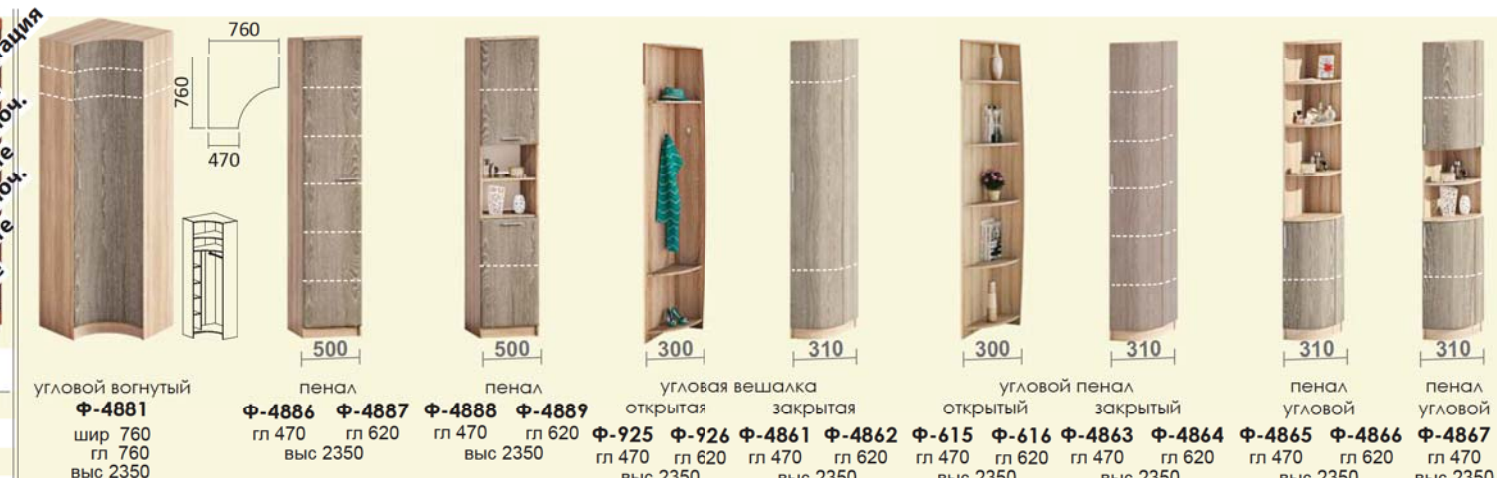

Шкафы - купе „Классическая система“<sup>11</sup> выс. 2350 мм - комплектация 1,2,4,5  
 выс. 2440 мм - комплектация 3,4

Секционные элементы

Хай-тек | МДФ фасады

Количество дверей	Длина	гл. 470 мм		гл. 620 мм		гл. 470 мм		гл. 470 мм		гл. 470 мм		гл. 470 мм		гл. 470 мм		гл. 470 мм			
		Ф-5317	Ф-5318	Ф-5320	Ф-5321	Ф-5322	Ф-5017	Ф-5489	Ф-5490	Ф-5021	Ф-5590	Ф-5591	Ф-5025	Ф-5382	Ф-5383	Ф-5029	Ф-5421	Ф-5422	
2-х дв.	0,9 м	X	X	X	X	X	X	X	X	X	X	X	X	X	X	X	X	X	
	1,0 м	X	X	X	X	X	X	X	X	X	X	X	X	X	X	X	X	X	
	1,1 м	X	X	X	X	X	X	X	X	X	X	X	X	X	X	X	X	X	
	1,2 м	X	X	X	X	X	X	X	X	X	X	X	X	X	X	X	X	X	
	1,3 м	X	X	X	X	X	X	X	X	X	X	X	X	X	X	X	X	X	
	1,4 м	X	X	X	X	X	X	X	X	X	X	X	X	X	X	X	X	X	X
	1,5 м	X	X	X	X	X	X	X	X	X	X	X	X	X	X	X	X	X	X
	1,6 м	X	X	X	X	X	X	X	X	X	X	X	X	X	X	X	X	X	X
	1,7 м	X	X	X	X	X	X	X	X	X	X	X	X	X	X	X	X	X	X
	1,8 м	X	X	X	X	X	X	X	X	X	X	X	X	X	X	X	X	X	X
3-х дв.	1,9 м	X	X	X	X	X	X	X	X	X	X	X	X	X	X	X	X	X	
	2,0 м	X	X	X	X	X	X	X	X	X	X	X	X	X	X	X	X	X	
	1,8 м	X	X	X	X	X	X	X	X	X	X	X	X	X	X	X	X	X	
	2,1 м	X	X	X	X	X	X	X	X	X	X	X	X	X	X	X	X	X	
	2,2 м	X	X	X	X	X	X	X	X	X	X	X	X	X	X	X	X	X	
	2,3 м	X	X	X	X	X	X	X	X	X	X	X	X	X	X	X	X	X	X
	2,4 м	X	X	X	X	X	X	X	X	X	X	X	X	X	X	X	X	X	X
2,5 м	X	X	X	X	X	X	X	X	X	X	X	X	X	X	X	X	X	X	
2,6 м	X	X	X	X	X	X	X	X	X	X	X	X	X	X	X	X	X	X	
2,7 м	X	X	X	X	X	X	X	X	X	X	X	X	X	X	X	X	X	X	
угловой 1х1 м		Ф-5381	X	X	X	Ф-5655	X	X	X	Ф-5461									