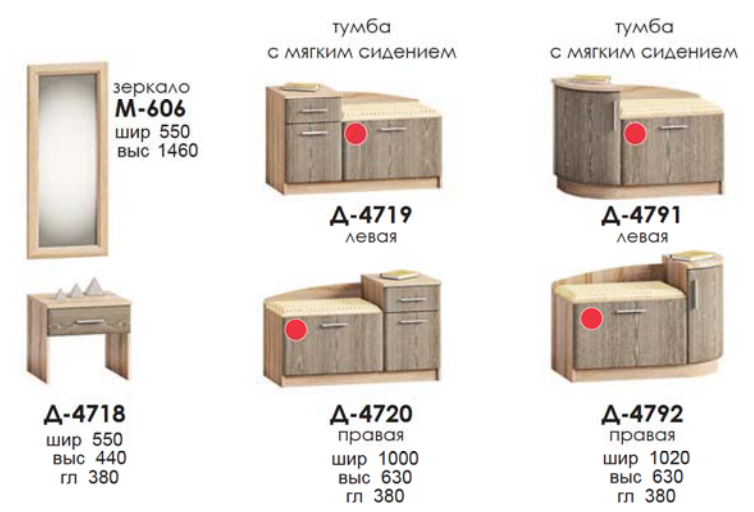

Шкафы - купе „Европейская раздвижная система” выс. 2200 мм

Длина	гл. 620 мм	гл. 620 мм	гл. 620 мм	гл. 620 мм	гл. 620 мм	гл. 620 мм	гл. 620 мм
1,4 м	Ф-4951	Ф-4958	Ф-4965	Ф-4972	Ф-4979	Ф-4986	Ф-4993
1,5 м	Ф-4952	Ф-4959	Ф-4966	Ф-4973	Ф-4980	Ф-4987	Ф-4994
1,6 м	Ф-4953	Ф-4960	Ф-4967	Ф-4974	Ф-4981	Ф-4988	Ф-4995
1,8 м	Ф-4954	Ф-4961	Ф-4968	Ф-4975	Ф-4982	Ф-4989	Ф-4996
2,0 м	Ф-4955	Ф-4962	Ф-4969	Ф-4976	Ф-4983	Ф-4990	Ф-4997
2,2 м	Ф-4956	Ф-4963	Ф-4970	Ф-4977	Ф-4984	Ф-4991	Ф-4998
2,4 м	Ф-4957	Ф-4964	Ф-4971	Ф-4978	Ф-4985	Ф-4992	Ф-4999

Цвет фасадов:

Комоды, зеркала

* Подбор комодов см. каталог "Спальни"

Зеркала

Вешалки

Тумба для обуви

Вертикального хранения гл.280 мм

Горизонтального хранения гл.380 мм

Горизонтального хранения (с угловым окончанием) гл.380 мм

Гнутые фасады только:
• дуб молочный,
• дуб натуральный,
• дуб трюфель,
• венге
Цветовые комбинации тумб обувных и шкафов см. стр.20-21