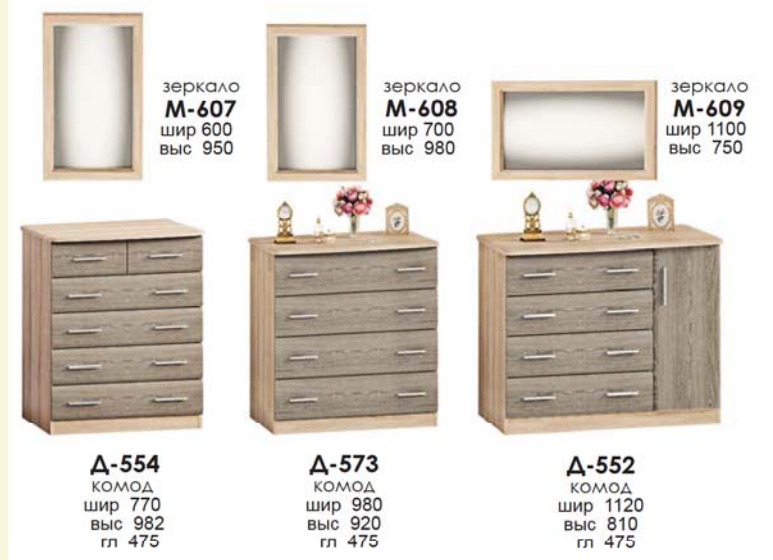

Комоды, зеркала

* Подбор комодов см. каталог "Спальни"