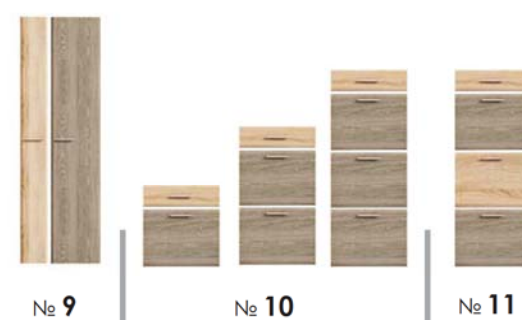

Подбор цветowych комбинаций тумб обувных, шкафов

Комбинации фасадов дуб натуральный/дуб трюфель