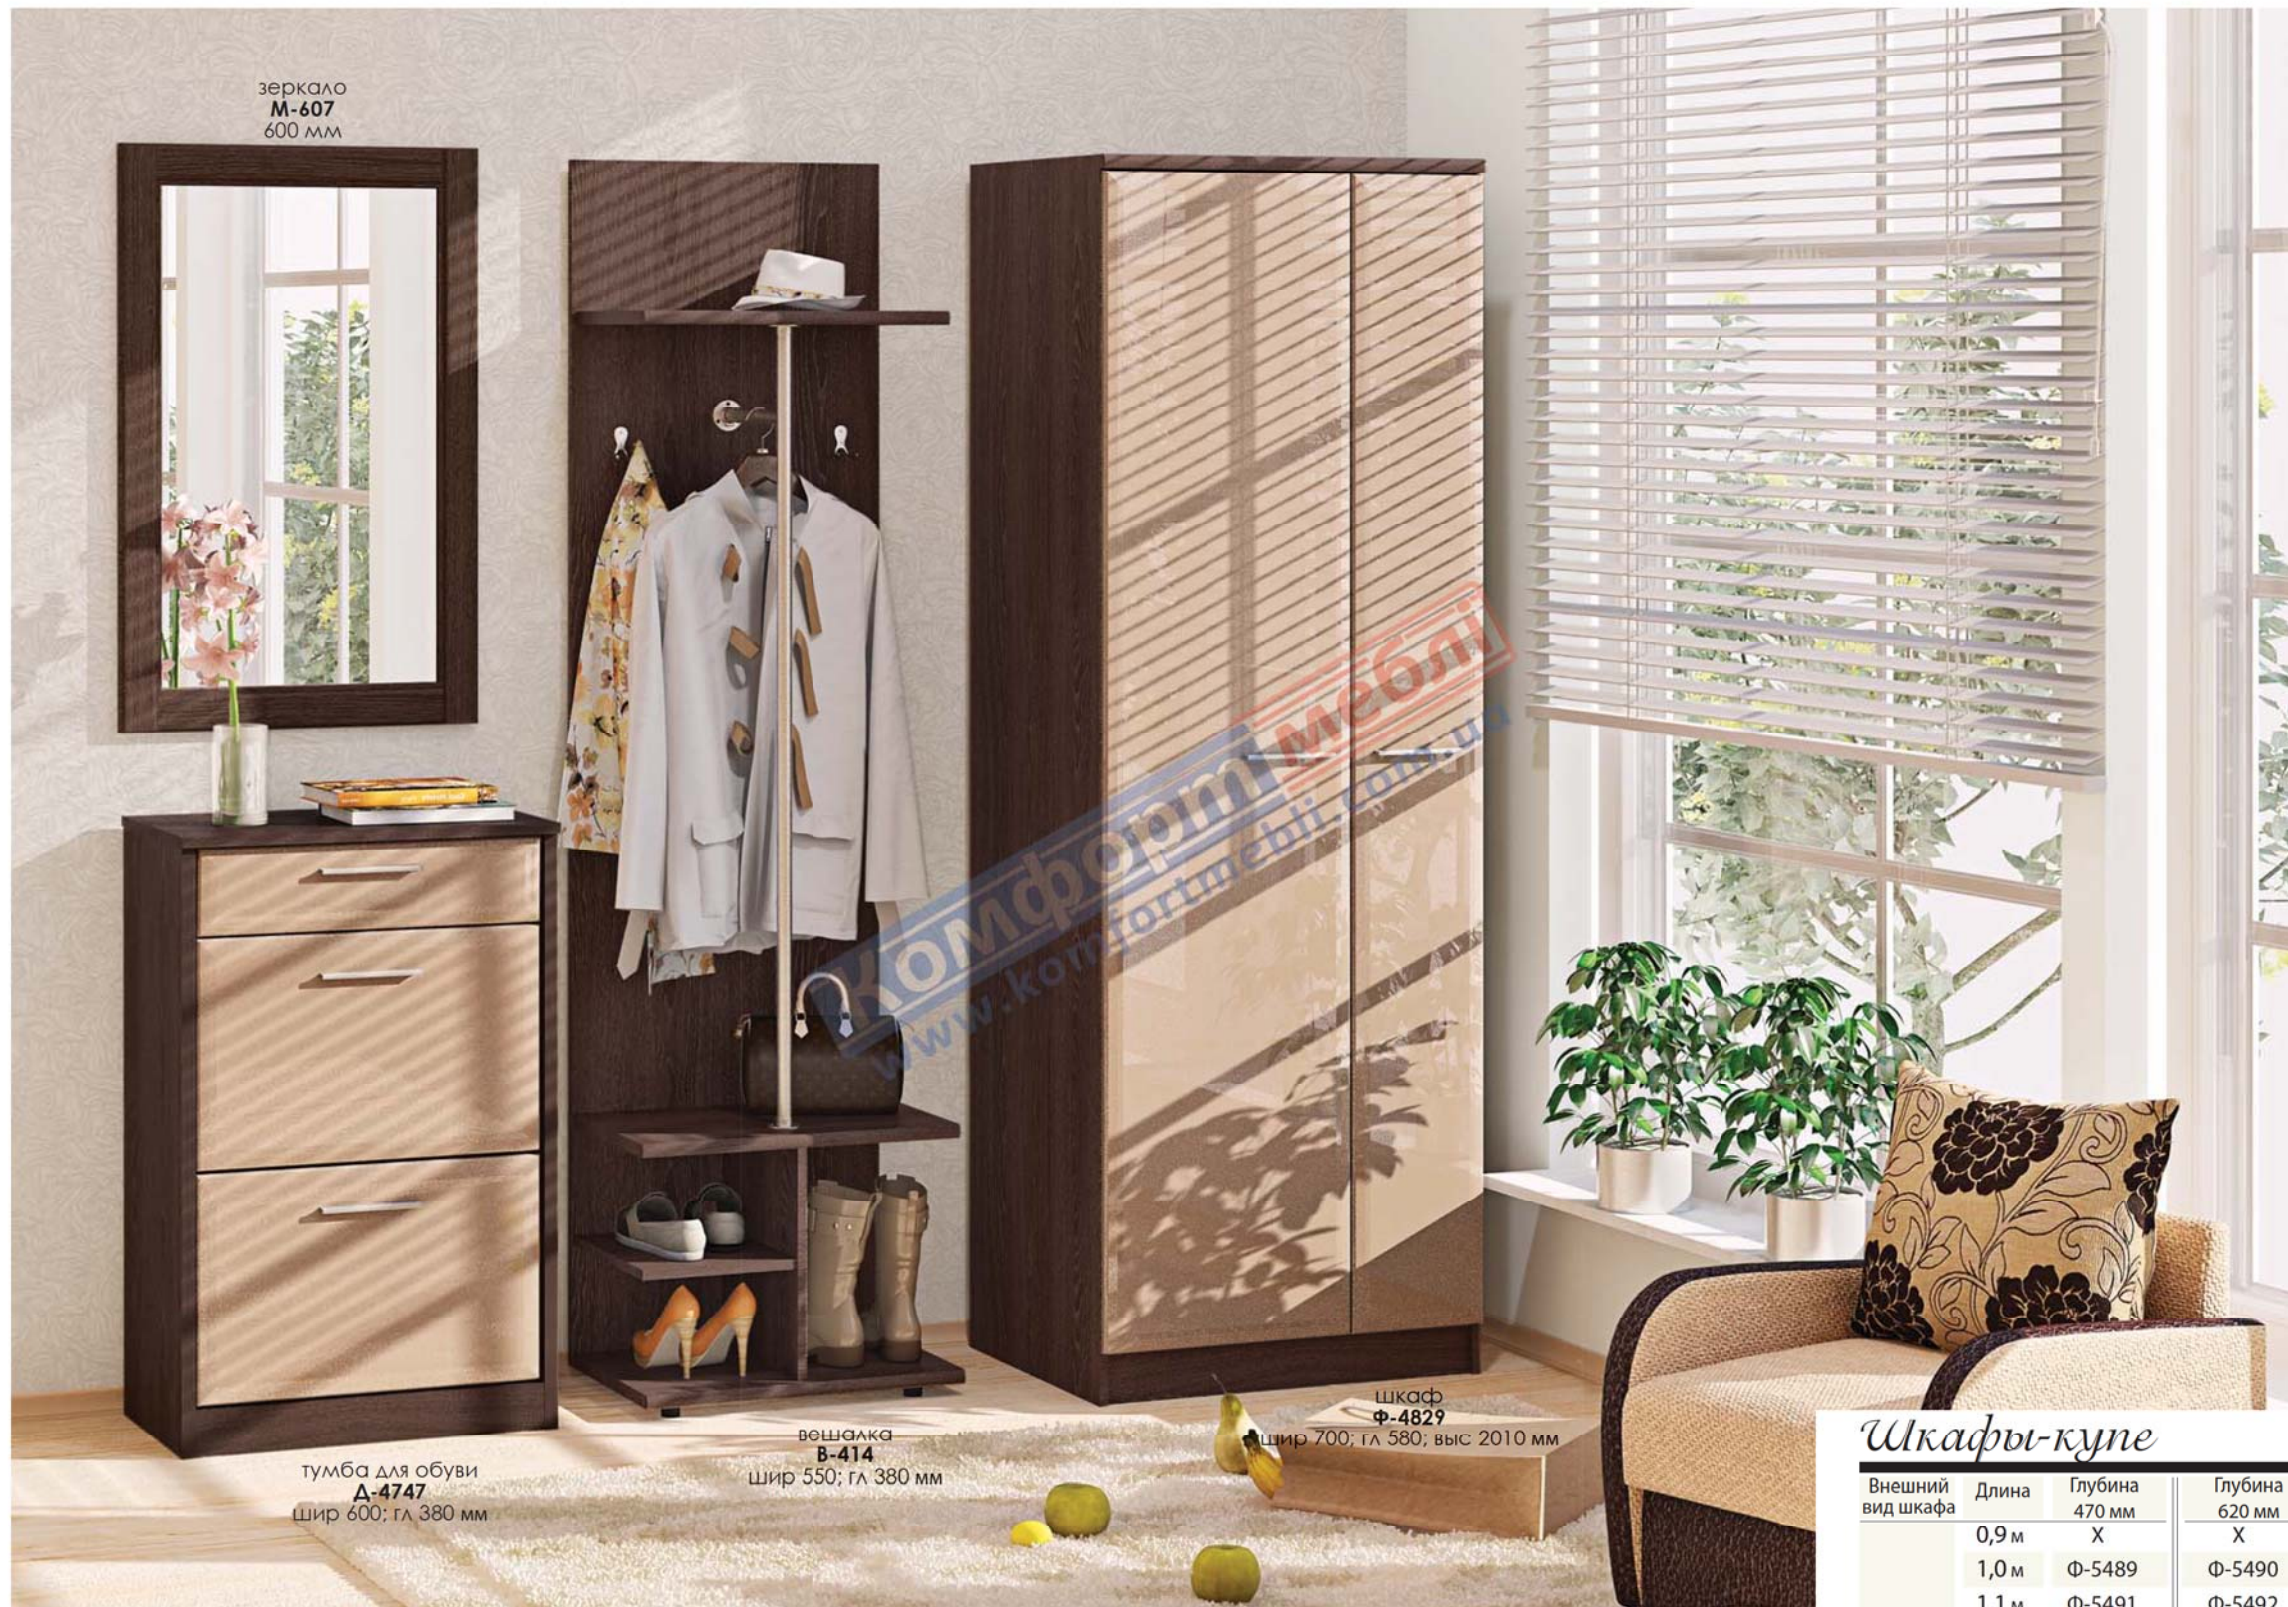

зеркало
М-607
600 мм

тумба для обуви
Д-4747
шир 600; гл 380 мм

вешалка
В-414
шир 550; гл 380 мм

шкаф
Ф-4829
шир 700; гл 580; выс 2010 мм

Цвет на фото: Корпус - венге, Фасад - медовый глянец перламутр

BT-3957 (1,85 м)